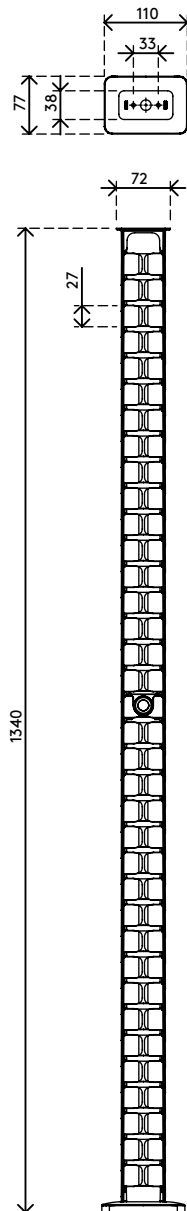

## Addit vertebra passacavi sit-stand 130 cm set – scrivania 462

Questa guida passacavi Addit mette ordine ai vostri cavi dalla scrivania al pavimento. La maggior lunghezza la rende la soluzione ideale per postazioni di lavoro sit-stand e può essere facilmente regolata aggiungendo o togliendo elementi. Il attacco magnetico assicura che la vertebra rimanga in posizione, mentre la piastra di base zavorrata offre una stabilità ancora maggiore. Realizzato al 100% in PP riciclato.

Cercate una soluzione perfettamente coordinata per i vostri interni? Possiamo adattare esattamente il colore e la lunghezza alle vostre esigenze.

- Riordina i cavi sotto la scrivania
- Facile aggiunta/rimozione degli elementi per la personalizzazione
- Ideale per sedersi/starsene in piedi
- Adatto per altezze della scrivania fino a 1300 mm
- PP (polipropilene) riciclato al 100 %.
- Adatto per 18 cavi da 7 mm
- La piastra di base zavorrata fornisce stabilità
- lunghezza: 1340 mm
- Prodotto nei Paesi Bassi: Design e qualità olandese
- Include un attacco magnetico (34.482) più adesivo/viti per il fissaggio dell vertebra alla scrivania
- Approvato per il programma di ritiro Dataflex