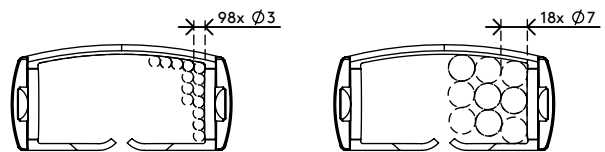

## Addit vertebra passacavi sit-stand 130 cm set – scrivania 462

Questa guida passacavi Addit mette ordine ai vostri cavi dalla scrivania al pavimento. La maggior lunghezza la rende la soluzione ideale per postazioni di lavoro sit-stand e può essere facilmente regolata aggiungendo o togliendo elementi. Il attacco magnetico assicura che la vertebra rimanga in posizione, mentre la piastra di base zavorrata offre una stabilità ancora maggiore. Realizzato al 100% in PP riciclato.

Cercate una soluzione perfettamente coordinata per i vostri interni? Possiamo adattare esattamente il colore e la lunghezza alle vostre esigenze.

- Riordina i cavi sotto la scrivania
- Facile aggiunta/rimozione degli elementi per la personalizzazione
- Ideale per sedersi/starsene in piedi
- Adatto per altezze della scrivania fino a 1300 mm
- PP (polipropilene) riciclato al 100 %.
- Adatto per 18 cavi da 7 mm
- La piastra di base zavorrata fornisce stabilità
- lunghezza: 1340 mm
- Prodotto nei Paesi Bassi: Design e qualità olandese
- Include un attacco magnetico (34.482) più adesivo/viti per il fissaggio dell vertebra alla scrivania
- Approvato per il programma di ritiro Dataflex

# 34.462

 245 x 245 x 60 mm

 1 pcs

 grigio

 0,80 kg

 805410344627