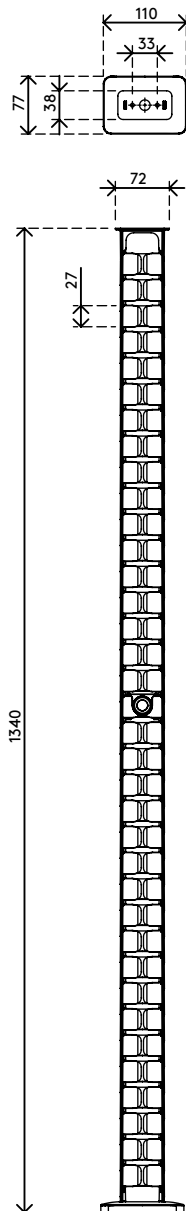

34.463

Addit Kabelführung Sitz-Steh 130 cm Set – Schreibtisch 463

Diese Addit Kabelführung bündelt und führt Ihre Kabel vom Schreibtisch bis zum Boden. Die zusätzliche Länge macht sie zur idealen Lösung für Sitz-Steh-Arbeitsplätze und sie lässt sich durch Hinzufügen/Entfernen von Komponenten leicht anpassen. Die Magnetbefestigung sorgt dafür, dass die Kabelführung an Ort und Stelle bleibt, während die beschwerte Bodenplatte für noch größere Stabilität sorgt. Hergestellt aus 100% recyceltem PP.

Suchen Sie nach einer perfekt abgestimmten Lösung für Ihre Einrichtung? Wir können die Farbe und Länge genau auf Ihre Bedürfnisse abstimmen.

- Versteckt Kabel unter dem Schreibtisch
- Einfaches Hinzufügen/Entfernen von Komponenten zur Anpassung
- Ideal für Sitz-Steh-Schreibtische
- Geeignet für Schreibtischhöhen bis zu 1300 mm
- 100% recyceltes PP (Polypropylen)
- Geeignet für 18 x 7 mm Kabel
- Beschwerte Bodenplatte gibt Stabilität
- Länge: 1340 mm
- Hergestellt in den Niederlanden: Niederländisches Design und Qualität
- Inklusive Magnetbefestigung (34.483) plus Aufkleber/Schrauben zur Befestigung der Kabelführung am Schreibtisch
- Zugelassen für das Dataflex-Rücknahmeprogramm

addit

Addit Kabelführung Sitz-Steh 130 cm Set – Schreibtisch 463

2020/11/25

34.463

 245 x 245 x 60 mm

 1 pcs

 schwarz

 0,80 kg