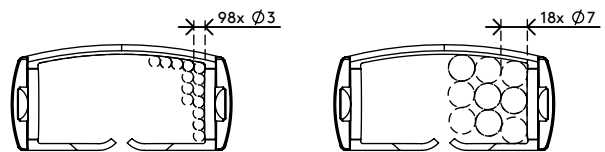

34.463

Addit Kabelführung Sitz-Steh 130 cm Set – Schreibtisch 463

Diese Addit Kabelführung bündelt und führt Ihre Kabel vom Schreibtisch bis zum Boden. Die zusätzliche Länge macht sie zur idealen Lösung für Sitz-Steh-Arbeitsplätze und sie lässt sich durch Hinzufügen/Entfernen von Komponenten leicht anpassen. Die Magnetbefestigung sorgt dafür, dass die Kabelführung an Ort und Stelle bleibt, während die beschwerte Bodenplatte für noch größere Stabilität sorgt. Hergestellt aus 100% recyceltem PP.

Suchen Sie nach einer perfekt abgestimmten Lösung für Ihre Einrichtung? Wir können die Farbe und Länge genau auf Ihre Bedürfnisse abstimmen.

- Versteckt Kabel unter dem Schreibtisch
- Einfaches Hinzufügen/Entfernen von Komponenten zur Anpassung
- Ideal für Sitz-Steh-Schreibtische
- Geeignet für Schreibtischhöhen bis zu 1300 mm
- 100% recyceltes PP (Polypropylen)
- Geeignet für 18 x 7 mm Kabel
- Beschwerte Bodenplatte gibt Stabilität
- Länge: 1340 mm
- Hergestellt in den Niederlanden: Niederländisches Design und Qualität
- Inklusive Magnetbefestigung (34.483) plus Aufkleber/Schrauben zur Befestigung der Kabelführung am Schreibtisch
- Zugelassen für das Dataflex-Rücknahmeprogramm

addit

Addit Kabelführung Sitz-Steh 130 cm Set – Schreibtisch 463

2020/11/25

34.463

 245 x 245 x 60 mm

 1 pcs

 schwarz

 0,80 kg