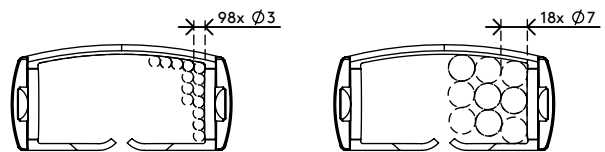

34.463

Addit vertebra passacavi sit-stand 130 cm set – scrivania 463

Questa guida passacavi Addit mette ordine ai vostri cavi dalla scrivania al pavimento. La maggior lunghezza la rende la soluzione ideale per postazioni di lavoro sit-stand e può essere facilmente regolata aggiungendo o togliendo elementi. Il attacco magnetico assicura che la vertebra rimanga in posizione, mentre la piastra di base zavorrata offre una stabilità ancora maggiore. Realizzato al 100% in PP riciclato.

Cercate una soluzione perfettamente coordinata per i vostri interni? Possiamo adattare esattamente il colore e la lunghezza alle vostre esigenze.

- Riordina i cavi sotto la scrivania
- Facile aggiunta/rimozione degli elementi per la personalizzazione
- Ideale per sedersi/starsene in piedi
- Adatto per altezze della scrivania fino a 1300 mm
- PP (polipropilene) riciclato al 100 %.
- Adatto per 18 cavi da 7 mm
- La piastra di base zavorrata fornisce stabilità
- lunghezza: 1340 mm
- Prodotto nei Paesi Bassi: Design e qualità olandese
- Include un attacco magnetico (34.483) più adesivo/viti per il fissaggio dell vertebra alla scrivania
- Approvato per il programma di ritiro Dataflex