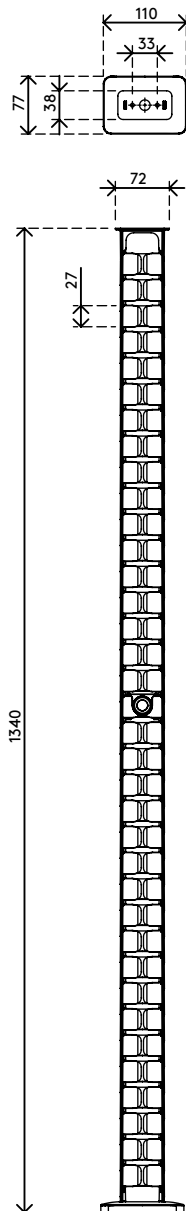

34.463

Addit vertebra passacavi sit-stand 130 cm set – scrivania 463

Questa guida passacavi Addit mette ordine ai vostri cavi dalla scrivania al pavimento. La maggior lunghezza la rende la soluzione ideale per postazioni di lavoro sit-stand e può essere facilmente regolata aggiungendo o togliendo elementi. Il attacco magnetico assicura che la vertebra rimanga in posizione, mentre la piastra di base zavorrata offre una stabilità ancora maggiore. Realizzato al 100% in PP riciclato.

Cercate una soluzione perfettamente coordinata per i vostri interni? Possiamo adattare esattamente il colore e la lunghezza alle vostre esigenze.

- Riordina i cavi sotto la scrivania
- Facile aggiunta/rimozione degli elementi per la personalizzazione
- Ideale per sedersi/starsene in piedi
- Adatto per altezze della scrivania fino a 1300 mm
- PP (polipropilene) riciclato al 100 %.
- Adatto per 18 cavi da 7 mm
- La piastra di base zavorrata fornisce stabilità
- lunghezza: 1340 mm
- Prodotto nei Paesi Bassi: Design e qualità olandese
- Include un attacco magnetico (34.483) più adesivo/viti per il fissaggio dell vertebra alla scrivania
- Approvato per il programma di ritiro Dataflex

Addit vertebra passacavi sit-stand 130 cm set – scrivania 463

2020/11/25

34.463

 245 x 245 x 60 mm

 1 pcs

 nero

 0,80 kg

 805410344634