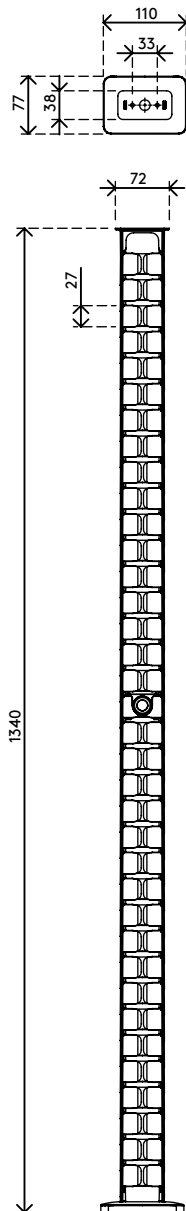

34.463

Addit kabelgeleider zit-sta 130 cm set – bureau 463

Met de Addit kabelgeleider voor zit-sta-bureaus bergt u kabels netjes op en worden ze van uw bureau naar de vloer geleid. De extra lengte maakt het de ideale oplossing voor zit-sta-werkplekken, en het is eenvoudig aan te passen door het toevoegen/verwijderen van componenten. De magneetbevestiging zorgt ervoor dat de kabelgeleider op zijn plaats blijft, terwijl de verzwaarde vloerplaat voor nog meer stabiliteit zorgt. Gemaakt van 100% gerecycled PP.

Op zoek naar een perfecte match met uw interieur? Wij kunnen de kleur en de lengte aanpassen aan uw exacte wensen.

- Voor het opruimen en bundelen van kabels onder het bureau
- Makkelijk aan te passen door items toe te voegen/te verwijderen
- Geschikt voor zit-sta-bureaus tot 1300 mm hoog
- 100% gerecycled PP (Polypropyleen)
- Geschikt voor 18 x 7 mm kabels
- Verzwaarde vloerplaat voor stabiliteit
- Lengte: 1340 mm
- Geproduceerd in Nederland: Nederlands ontwerp, Nederlandse kwaliteit
- Inclusief magneethouder (34.483) plus stickers/schroeven om de kabelgeleider aan het bureau te bevestigen
- Komt in aanmerking voor het Dataflex retourneringsprogramma

Addit kabelgeleider zit-sta 130 cm set – bureau 463

2020/11/25

34.463

 245 x 245 x 60 mm

 1 pcs

 zwart

 0,80 kg

 805410344634