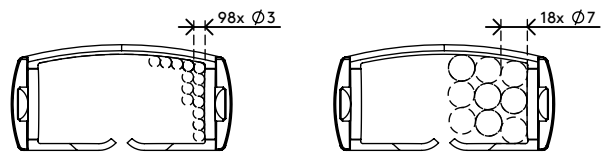

34.463

Addit kabelgeleider zit-sta 130 cm set – bureau 463

Met de Addit kabelgeleider voor zit-sta-bureaus bergt u kabels netjes op en worden ze van uw bureau naar de vloer geleid. De extra lengte maakt het de ideale oplossing voor zit-sta-werkplekken, en het is eenvoudig aan te passen door het toevoegen/verwijderen van componenten. De magneetbevestiging zorgt ervoor dat de kabelgeleider op zijn plaats blijft, terwijl de verzwaarde vloerplaat voor nog meer stabiliteit zorgt. Gemaakt van 100% gerecycled PP.

Op zoek naar een perfecte match met uw interieur? Wij kunnen de kleur en de lengte aanpassen aan uw exacte wensen.

- Voor het opruimen en bundelen van kabels onder het bureau
- Makkelijk aan te passen door items toe te voegen/te verwijderen
- Geschikt voor zit-sta-bureaus tot 1300 mm hoog
- 100% gerecycled PP (Polypropyleen)
- Geschikt voor 18 x 7 mm kabels
- Verzwaarde vloerplaat voor stabiliteit
- Lengte: 1340 mm
- Geproduceerd in Nederland: Nederlands ontwerp, Nederlandse kwaliteit
- Inclusief magneethouder (34.483) plus stickers/schroeven om de kabelgeleider aan het bureau te bevestigen
- Komt in aanmerking voor het Dataflex retourneringsprogramma