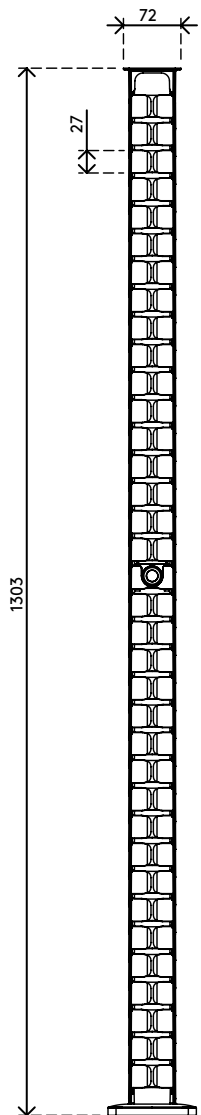

34.469/1606010

Addit vertebra passacavi sit -stand 130 cm set – scrivania 469

Questa guida passacavi Addit mette ordine ai vostri cavi dalla scrivania al pavimento. La maggior lunghezza la rende la soluzione ideale per postazioni di lavoro sit-stand e può essere facilmente regolata aggiungendo o togliendo elementi. Il attacco magnetico assicura che la vertebra rimanga in posizione, mentre la piastra di base zavorrata offre una stabilità ancora maggiore. Realizzato al 100% in PP riciclato. Cercate una soluzione perfettamente coordinata per i vostri interni? Possiamo adattare esattamente il colore e la lunghezza alle vostre esigenze.

- Riordina i cavi sotto la scrivania
- Facile aggiunta/rimozione degli elementi per la personalizzazione
- Ideale per sedersi/starsene in piedi
- Adatto per altezze della scrivania fino a 1300 mm
- PP (polipropilene) riciclato al 100 %.
- Adatto per 18 cavi da 7 mm
- La piastra di base zavorrata fornisce stabilità
- lunghezza: 1340 mm
- Prodotto nei Paesi Bassi: Design e qualità olandese
- Include un attacco magnetico (34.483) più adesivo/viti per il fissaggio della vertebra alla scrivania
- Approvato per il programma di ritiro Dataflex

addit

Addit vertebra passacavi sit -stand 130 cm set – scrivania 469

2023/03/29

34.469/1606010

 245 x 245 x 60 mm

 1 pcs

 verde (RAL1606010)

 0,80 kg