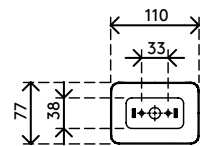

addit

Addit vertebra passacavi sit -stand 130 cm set – scrivania 469

2023/03/29

34.469/1606010

245 x 245 x 60 mm

1 pcs

verde (RAL1606010)

0,80 kg