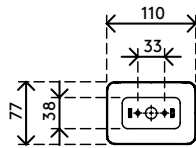

addit

Addit kabelgeleider zit-sta 130 cm set – bureau 469

2023/03/27

34.469/1606010

245 x 245 x 60 mm

1 pcs

groen (RAL1606010)

0,80 kg