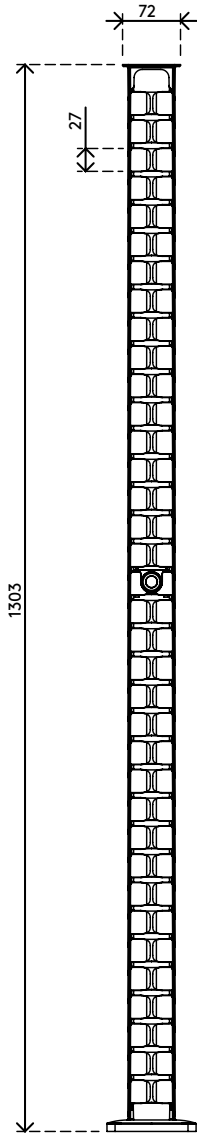

addit

Addit kabelgeleider zit-sta 130 cm set – bureau 469

2023/03/27

34.469/1606010

245 x 245 x 60 mm

1 pcs

groen (RAL1606010)

0,80 kg