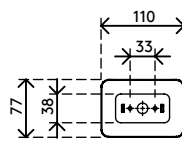

34.470

Addit vertebra passacavi sit-stand 130 cm – scrivania 470

La vertebra portacavi Addit è una soluzione elegante per la vostra scrivania. Questa soluzione nasconde e organizza i cavi per scrivanie alte fino a 130 cm. Per dare a questa soluzione maggiore stabilità e ordine, sono inclusi la piastra base zavorrata e adesivi/viti per il fissaggio. Poiché questa guida per cavi è realizzata in PP riciclato al 100%, non è solo elegante e stilosa, ma anche sostenibile.

Cercate una soluzione perfettamente coordinata per i vostri interni? Possiamo adattare esattamente il colore e la lunghezza alle vostre esigenze.

- Fascia, organizza e guida i cavi sotto la scrivania
- Personalizzazione con la semplice aggiunta/rimozione di elementi
- Progettato per tavoli regolabili in altezza fino a 1300 mm
- PP (polipropilene) riciclato al 100 %.
- Adatto per 18 cavi di spessore 7 mm
- Piastra di base zavorrata per una maggiore stabilità
- Lunghezza: 1340 mm
- Prodotto nei Paesi Bassi: Design e qualità olandese
- Fornito con adesivi e viti per il fissaggio della vertebra passacavi alla scrivania
- Approvato per il programma di ritiro Dataflex