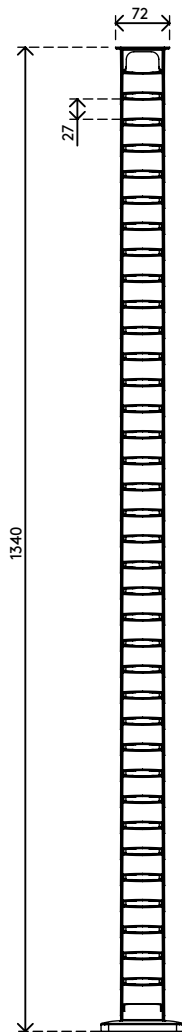

34.470

Addit vertebra passacavi sit-stand 130 cm – scrivania 470

La vertebra portacavi Addit è una soluzione elegante per la vostra scrivania. Questa soluzione nasconde e organizza i cavi per scrivanie alte fino a 130 cm. Per dare a questa soluzione maggiore stabilità e ordine, sono inclusi la piastra base zavorrata e adesivi/viti per il fissaggio. Poiché questa guida per cavi è realizzata in PP riciclato al 100%, non è solo elegante e stilosa, ma anche sostenibile.

Cercate una soluzione perfettamente coordinata per i vostri interni? Possiamo adattare esattamente il colore e la lunghezza alle vostre esigenze.

- Fascia, organizza e guida i cavi sotto la scrivania
- Personalizzazione con la semplice aggiunta/rimozione di elementi
- Progettato per tavoli regolabili in altezza fino a 1300 mm
- PP (polipropilene) riciclato al 100 %.
- Adatto per 18 cavi di spessore 7 mm
- Piastra di base zavorrata per una maggiore stabilità
- Lunghezza: 1340 mm
- Prodotto nei Paesi Bassi: Design e qualità olandese
- Fornito con adesivi e viti per il fissaggio della vertebra passacavi alla scrivania
- Approvato per il programma di ritiro Dataflex

Addit vertebra passacavi sit-stand 130 cm – scrivania 470

2020/11/25

34.470

 245 x 245 x 60 mm

 1 pcs

 bianco

 0,80 kg

 805410344702