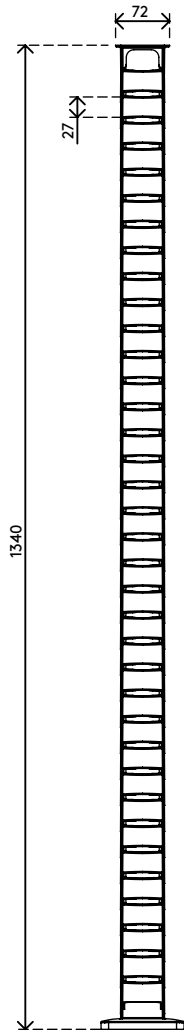

# Addit kabelgeleider zit-sta 130 cm – bureau 470

Wij bieden een stijlvolle kabeloplossing voor uw zit-sta-bureau. De Addit-kabelgeleider verbergt en geleidt kabels voor bureaus tot 130 cm. Hij wordt geleverd met een verzwaarde vloerplaat voor extra stabiliteit en stickers/schroeven om alles op zijn plaats te houden. En omdat hij gemaakt is van 100% gerecycled PP, is hij niet alleen slim en stijlvol, maar ook duurzaam.

Op zoek naar een perfecte match met uw interieur? Wij kunnen de kleur en de lengte aanpassen aan uw exacte wensen.

- Voor het opruimen en bundelen van kabels onder het bureau
- Makkelijk aan te passen door items toe te voegen/te verwijderen
- Geschikt voor zit-sta-bureaus tot 1300 mm hoog
- 100% gerecycled PP (Polypropyleen)
- Geschikt voor 18 x 7 mm kabels
- Verzwaarde vloerplaat voor stabiliteit
- Lengte: 1340 mm
- Geproduceerd in Nederland: Nederlands ontwerp, Nederlandse kwaliteit
- Inclusief stickers en schroeven om de kabelgeleider aan het bureau te bevestigen
- Komt in aanmerking voor het Dataflex retourneringsprogramma

Addit kabelgeleider zit-sta 130 cm – bureau 470

2020/11/25