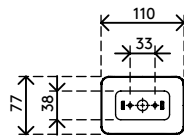

# Addit kabelgeleider zit-sta 130 cm – bureau 470

Wij bieden een stijlvolle kabeloplossing voor uw zit-sta-bureau. De Addit-kabelgeleider verbergt en geleidt kabels voor bureaus tot 130 cm. Hij wordt geleverd met een verzwaarde vloerplaat voor extra stabiliteit en stickers/schroeven om alles op zijn plaats te houden. En omdat hij gemaakt is van 100% gerecycled PP, is hij niet alleen slim en stijlvol, maar ook duurzaam.

Op zoek naar een perfecte match met uw interieur? Wij kunnen de kleur en de lengte aanpassen aan uw exacte wensen.

- Voor het opruimen en bundelen van kabels onder het bureau
- Makkelijk aan te passen door items toe te voegen/te verwijderen
- Geschikt voor zit-sta-bureaus tot 1300 mm hoog
- 100% gerecycled PP (Polypropyleen)
- Geschikt voor 18 x 7 mm kabels
- Verzwaarde vloerplaat voor stabiliteit
- Lengte: 1340 mm
- Geproduceerd in Nederland: Nederlands ontwerp, Nederlandse kwaliteit
- Inclusief stickers en schroeven om de kabelgeleider aan het bureau te bevestigen
- Komt in aanmerking voor het Dataflex retourneringsprogramma

# 34.470

 245 x 245 x 60 mm

 1 pcs

 wit

 0,80 kg

 805410344702