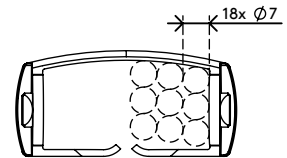

34.472

Addit Kabelführung Sitz-Steh 130 cm – Schreibtisch 472

Die Addit Kabelführung Sitz-Steh ist eine stilvolle Kabellösung für Ihren Sitz-Steh-Schreibtisch. Diese Lösung versteckt und ordnet Kabel für Schreibtische bis zu einer Länge von 130 cm. Um dieser Lösung mehr Stabilität und Ordnung zu geben, werden eine beschwerte Bodenplatte und Aufkleber/Schraube mitgeliefert. Da diese Kabelführung zu 100 % aus recyceltem PP besteht, ist diese nicht nur elegant und stilvoll, sondern auch nachhaltig.

Suchen Sie nach einer perfekt abgestimmten Lösung für Ihre Einrichtung? Wir können die Farbe und Länge genau auf Ihre Bedürfnisse abstimmen.

- Bündelt, ordnet und führt Kabel unter dem Schreibtisch
- Anpassung durch einfaches Hinzufügen/Entfernen von Elementen
- Entworfen für höhenverstellbare Tische bis zu 1300 mm
- 100% recyceltes PP (Polypropylen)
- Geeignet für 18 Kabel 7 mm dick
- Beschwerte Bodenplatte für mehr Stabilität
- Länge: 1340 mm
- Hergestellt in den Niederlanden: Niederländisches Design und Qualität
- Wird mit Aufklebern und Schrauben zur Befestigung der Kabelführung am Schreibtisch geliefert
- Zugelassen für das Dataflex-Rücknahmeprogramm

addit

Addit Kabelführung Sitz-Steh 130 cm – Schreibtisch 472

2020/11/25

34.472

 245 x 245 x 60 mm

 1 pcs

 silber

 0,80 kg