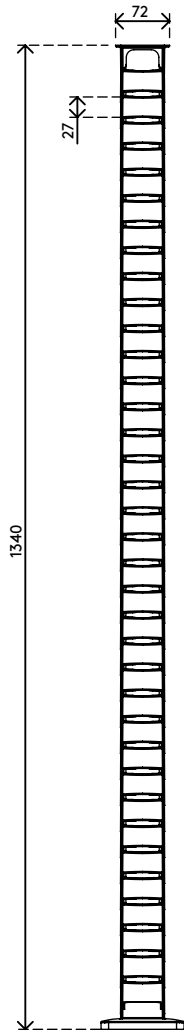

34.472

Addit Kabelführung Sitz-Steh 130 cm – Schreibtisch 472

Die Addit Kabelführung Sitz-Steh ist eine stilvolle Kabellösung für Ihren Sitz-Steh-Schreibtisch. Diese Lösung versteckt und ordnet Kabel für Schreibtische bis zu einer Länge von 130 cm. Um dieser Lösung mehr Stabilität und Ordnung zu geben, werden eine beschwerte Bodenplatte und Aufkleber/Schraube mitgeliefert. Da diese Kabelführung zu 100 % aus recyceltem PP besteht, ist diese nicht nur elegant und stilvoll, sondern auch nachhaltig.

Suchen Sie nach einer perfekt abgestimmten Lösung für Ihre Einrichtung? Wir können die Farbe und Länge genau auf Ihre Bedürfnisse abstimmen.

- Bündelt, ordnet und führt Kabel unter dem Schreibtisch
- Anpassung durch einfaches Hinzufügen/Entfernen von Elementen
- Entworfen für höhenverstellbare Tische bis zu 1300 mm
- 100% recyceltes PP (Polypropylen)
- Geeignet für 18 Kabel 7 mm dick
- Beschwerte Bodenplatte für mehr Stabilität
- Länge: 1340 mm
- Hergestellt in den Niederlanden: Niederländisches Design und Qualität
- Wird mit Aufklebern und Schrauben zur Befestigung der Kabelführung am Schreibtisch geliefert
- Zugelassen für das Dataflex-Rücknahmeprogramm

addit

Addit Kabelführung Sitz-Steh 130 cm – Schreibtisch 472

2020/11/25

34.472

 245 x 245 x 60 mm

 1 pcs

 silber

 0,80 kg