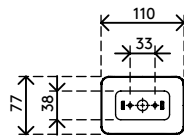

addit

Addit Kabelführung Sitz-Steh 130 cm – Schreibtisch 472

2020/11/25

34.472

245 x 245 x 60 mm

1 pcs

silber

0,80 kg

805410344726