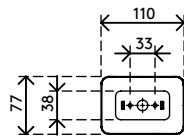

34.472

Addit guide-câbles assis-debout 130 cm – bureau 472

Nous proposons une solution stylée pour les câbles de votre bureau assis-debout. Le guide-câbles Addit cache et guide les câbles de bureaux d'une hauteur pouvant aller jusqu'à 130 cm. Il est livré avec une base de sol lestée pour davantage de stabilité, et des autocollants/vis pour tout maintenir en place. Fabriqué en PP recyclé à 100 %, ce guide-câbles est durable en plus d'être intelligent et élégant.

Vous cherchez l'accord parfait pour votre intérieur ? Nous pouvons customiser la couleur et la longueur pour répondre parfaitement à vos besoins.

- Rassemble, range et guide les câbles sous un bureau
- Réglable en ajoutant/retirant simplement des éléments
- Conçu pour des bureaux d'une hauteur réglable jusqu'à 1300 mm
- 100 % PP recyclé (polypropylène)
- Peut contenir 18 câbles de 7 mm
- Socle d'appui au sol lesté pour plus de stabilité
- Longueur : 1340 mm
- Fabriqué aux Pays-Bas : design néerlandais, qualité néerlandaise
- Autocollants et vis inclus pour attacher le guide-câbles au bureau
- Éligible au programme de retour Dataflex