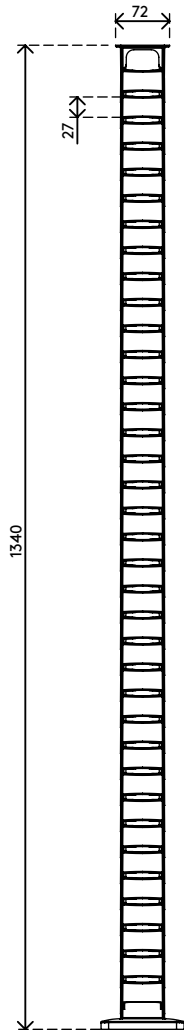

34.472

Addit guide-câbles assis-debout 130 cm – bureau 472

Nous proposons une solution stylée pour les câbles de votre bureau assis-debout. Le guide-câbles Addit cache et guide les câbles de bureaux d'une hauteur pouvant aller jusqu'à 130 cm. Il est livré avec une base de sol lestée pour davantage de stabilité, et des autocollants/vis pour tout maintenir en place. Fabriqué en PP recyclé à 100 %, ce guide-câbles est durable en plus d'être intelligent et élégant.

Vous cherchez l'accord parfait pour votre intérieur ? Nous pouvons customiser la couleur et la longueur pour répondre parfaitement à vos besoins.

- Rassemble, range et guide les câbles sous un bureau
- Réglable en ajoutant/retirant simplement des éléments
- Conçu pour des bureaux d'une hauteur réglable jusqu'à 1300 mm
- 100 % PP recyclé (polypropylène)
- Peut contenir 18 câbles de 7 mm
- Socle d'appui au sol lesté pour plus de stabilité
- Longueur : 1340 mm
- Fabriqué aux Pays-Bas : design néerlandais, qualité néerlandaise
- Autocollants et vis inclus pour attacher le guide-câbles au bureau
- Éligible au programme de retour Dataflex

Addit guide-câbles assis-debout 130 cm – bureau 472

2020/11/25

34.472

 245 x 245 x 60 mm

 1 pcs

 argent

 0,80 kg

 805410344726