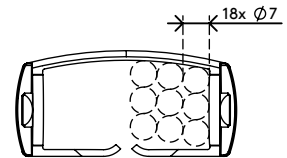

34.472

Addit guide-câbles assis-debout 130 cm – bureau 472

Nous proposons une solution stylée pour les câbles de votre bureau assis-debout. Le guide-câbles Addit cache et guide les câbles de bureaux d'une hauteur pouvant aller jusqu'à 130 cm. Il est livré avec une base de sol lestée pour davantage de stabilité, et des autocollants/vis pour tout maintenir en place. Fabriqué en PP recyclé à 100 %, ce guide-câbles est durable en plus d'être intelligent et élégant.

Vous cherchez l'accord parfait pour votre intérieur ? Nous pouvons customiser la couleur et la longueur pour répondre parfaitement à vos besoins.

- Rassemble, range et guide les câbles sous un bureau
- Réglable en ajoutant/retirant simplement des éléments
- Conçu pour des bureaux d'une hauteur réglable jusqu'à 1300 mm
- 100 % PP recyclé (polypropylène)
- Peut contenir 18 câbles de 7 mm
- Socle d'appui au sol lesté pour plus de stabilité
- Longueur : 1340 mm
- Fabriqué aux Pays-Bas : design néerlandais, qualité néerlandaise
- Autocollants et vis inclus pour attacher le guide-câbles au bureau
- Éligible au programme de retour Dataflex