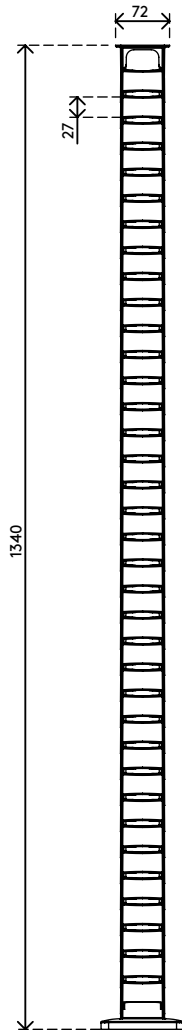

34.472

Addit vertebra passacavi sit-stand 130 cm – scrivania 472

La vertebra portacavi Addit è una soluzione elegante per la vostra scrivania. Questa soluzione nasconde e organizza i cavi per scrivanie alte fino a 130 cm. Per dare a questa soluzione maggiore stabilità e ordine, sono inclusi la piastra base zavorrata e adesivi/viti per il fissaggio. Poiché questa guida per cavi è realizzata in PP riciclato al 100%, non è solo elegante e stilosa, ma anche sostenibile.

Cercate una soluzione perfettamente coordinata per i vostri interni? Possiamo adattare esattamente il colore e la lunghezza alle vostre esigenze.

- Fascia, organizza e guida i cavi sotto la scrivania
- Personalizzazione con la semplice aggiunta/rimozione di elementi
- Progettato per tavoli regolabili in altezza fino a 1300 mm
- PP (polipropilene) riciclato al 100 %.
- Adatto per 18 cavi di spessore 7 mm
- Piastra di base zavorrata per una maggiore stabilità
- Lunghezza: 1340 mm
- Prodotto nei Paesi Bassi: Design e qualità olandese
- Fornito con adesivi e viti per il fissaggio della vertebra passacavi alla scrivania
- Approvato per il programma di ritiro Dataflex

Addit vertebra passacavi sit-stand 130 cm – scrivania 472

2020/11/25

34.472

 245 x 245 x 60 mm

 1 pcs

 grigio

 0,80 kg

 805410344726