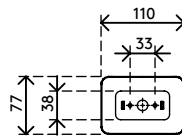

34.472

Addit vertebra passacavi sit-stand 130 cm – scrivania 472

La vertebra portacavi Addit è una soluzione elegante per la vostra scrivania. Questa soluzione nasconde e organizza i cavi per scrivanie alte fino a 130 cm. Per dare a questa soluzione maggiore stabilità e ordine, sono inclusi la piastra base zavorrata e adesivi/viti per il fissaggio. Poiché questa guida per cavi è realizzata in PP riciclato al 100%, non è solo elegante e stilosa, ma anche sostenibile.

Cercate una soluzione perfettamente coordinata per i vostri interni? Possiamo adattare esattamente il colore e la lunghezza alle vostre esigenze.

- Fascia, organizza e guida i cavi sotto la scrivania
- Personalizzazione con la semplice aggiunta/rimozione di elementi
- Progettato per tavoli regolabili in altezza fino a 1300 mm
- PP (polipropilene) riciclato al 100 %.
- Adatto per 18 cavi di spessore 7 mm
- Piastra di base zavorrata per una maggiore stabilità
- Lunghezza: 1340 mm
- Prodotto nei Paesi Bassi: Design e qualità olandese
- Fornito con adesivi e viti per il fissaggio della vertebra passacavi alla scrivania
- Approvato per il programma di ritiro Dataflex