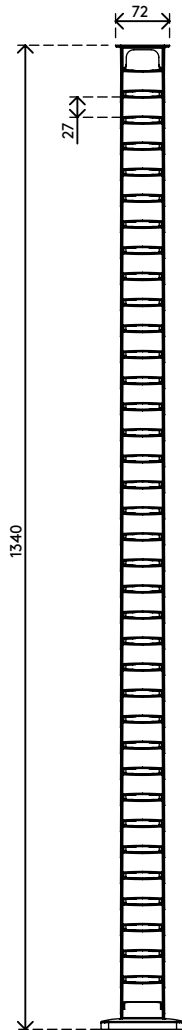

# Addit kabelgeleider zit-sta 130 cm – bureau 472

Wij bieden een stijlvolle kabeloplossing voor uw zit-sta-bureau. De Addit-kabelgeleider verbergt en geleidt kabels voor bureaus tot 130 cm. Hij wordt geleverd met een verzwaarde vloerplaat voor extra stabiliteit en stickers/schroeven om alles op zijn plaats te houden. En omdat hij gemaakt is van 100% gerecycled PP, is hij niet alleen slim en stijlvol, maar ook duurzaam.

Op zoek naar een perfecte match met uw interieur? Wij kunnen de kleur en de lengte aanpassen aan uw exacte wensen.

- Voor het opruimen en bundelen van kabels onder het bureau
- Makkelijk aan te passen door items toe te voegen/te verwijderen
- Geschikt voor zit-sta-bureaus tot 1300 mm hoog
- 100% gerecycled PP (Polypropyleen)
- Geschikt voor 18 x 7 mm kabels
- Verzwaarde vloerplaat voor stabiliteit
- Lengte: 1340 mm
- Geproduceerd in Nederland: Nederlands ontwerp, Nederlandse kwaliteit
- Inclusief stickers en schroeven om de kabelgeleider aan het bureau te bevestigen
- Komt in aanmerking voor het Dataflex retourneringsprogramma

Addit kabelgeleider zit-sta 130 cm – bureau 472

2020/11/25