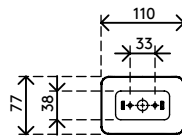

# Addit kabelgeleider zit-sta 130 cm – bureau 472

Wij bieden een stijlvolle kabeloplossing voor uw zit-sta-bureau. De Addit-kabelgeleider verbergt en geleidt kabels voor bureaus tot 130 cm. Hij wordt geleverd met een verzwaarde vloerplaat voor extra stabiliteit en stickers/schroeven om alles op zijn plaats te houden. En omdat hij gemaakt is van 100% gerecycled PP, is hij niet alleen slim en stijlvol, maar ook duurzaam.

Op zoek naar een perfecte match met uw interieur? Wij kunnen de kleur en de lengte aanpassen aan uw exacte wensen.

- Voor het opruimen en bundelen van kabels onder het bureau
- Makkelijk aan te passen door items toe te voegen/te verwijderen
- Geschikt voor zit-sta-bureaus tot 1300 mm hoog
- 100% gerecycled PP (Polypropyleen)
- Geschikt voor 18 x 7 mm kabels
- Verzwaarde vloerplaat voor stabiliteit
- Lengte: 1340 mm
- Geproduceerd in Nederland: Nederlands ontwerp, Nederlandse kwaliteit
- Inclusief stickers en schroeven om de kabelgeleider aan het bureau te bevestigen
- Komt in aanmerking voor het Dataflex retourneringsprogramma

# 34.472

 245 x 245 x 60 mm

 1 pcs

 zilver

 0,80 kg

 805410344726