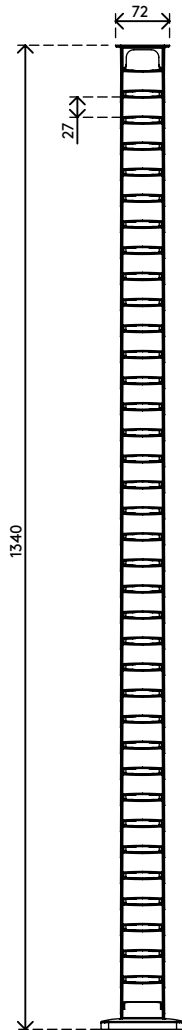

34.473

Addit kabelgeleider zit-sta 130 cm – bureau 473

Wij bieden een stijlvolle kabeloplossing voor uw zit-sta-bureau. De Addit-kabelgeleider verbergt en geleidt kabels voor bureaus tot 130 cm. Hij wordt geleverd met een verzwaarde vloerplaat voor extra stabiliteit en stickers/schroeven om alles op zijn plaats te houden. En omdat hij gemaakt is van 100% gerecycled PP, is hij niet alleen slim en stijlvol, maar ook duurzaam.

Op zoek naar een perfecte match met uw interieur? Wij kunnen de kleur en de lengte aanpassen aan uw exacte wensen.

- Voor het opruimen en bundelen van kabels onder het bureau
- Makkelijk aan te passen door items toe te voegen/te verwijderen
- Geschikt voor zit-sta-bureaus tot 1300 mm hoog
- 100% gerecycled PP (Polypropyleen)
- Geschikt voor 18 x 7 mm kabels
- Verzwaarde vloerplaat voor stabiliteit
- Lengte: 1340 mm
- Geproduceerd in Nederland: Nederlands ontwerp, Nederlandse kwaliteit
- Inclusief stickers en schroeven om de kabelgeleider aan het bureau te bevestigen
- Komt in aanmerking voor het Dataflex retourneringsprogramma

Addit kabelgeleider zit-sta 130 cm – bureau 473

2020/11/25

34.473

 245 x 245 x 60 mm

 1 pcs

 zwart

 0,80 kg

 805410344733