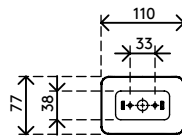

34.473

Addit kabelgeleider zit-sta 130 cm – bureau 473

Wij bieden een stijlvolle kabeloplossing voor uw zit-sta-bureau. De Addit-kabelgeleider verbergt en geleidt kabels voor bureaus tot 130 cm. Hij wordt geleverd met een verzwaarde vloerplaat voor extra stabiliteit en stickers/schroeven om alles op zijn plaats te houden. En omdat hij gemaakt is van 100% gerecycled PP, is hij niet alleen slim en stijlvol, maar ook duurzaam.

Op zoek naar een perfecte match met uw interieur? Wij kunnen de kleur en de lengte aanpassen aan uw exacte wensen.

- Voor het opruimen en bundelen van kabels onder het bureau
- Makkelijk aan te passen door items toe te voegen/te verwijderen
- Geschikt voor zit-sta-bureaus tot 1300 mm hoog
- 100% gerecycled PP (Polypropyleen)
- Geschikt voor 18 x 7 mm kabels
- Verzwaarde vloerplaat voor stabiliteit
- Lengte: 1340 mm
- Geproduceerd in Nederland: Nederlands ontwerp, Nederlandse kwaliteit
- Inclusief stickers en schroeven om de kabelgeleider aan het bureau te bevestigen
- Komt in aanmerking voor het Dataflex retourneringsprogramma