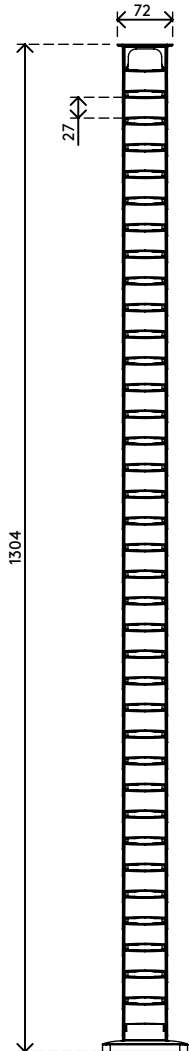

34.479/1606010

Addit vertebra passacavi sit-stand 130 cm – scrivania 479

La vertebra portacavi Addit è una soluzione elegante per la vostra scrivania. Questa soluzione nasconde e organizza i cavi per scrivanie alte fino a 130 cm. Per dare a questa soluzione maggiore stabilità e ordine, sono inclusi la piastra base zavorrata e adesivi/viti per il fissaggio. Poiché questa guida per cavi è realizzata in PP riciclato al 100%, non è solo elegante e stilosa, ma anche sostenibile. Cercate una soluzione perfettamente coordinata per i vostri interni? Possiamo adattare esattamente il colore e la lunghezza alle vostre esigenze.

- Fascia, organizza e guida i cavi sotto la scrivania
- Personalizzazione con la semplice aggiunta/rimozione di elementi
- Progettato per tavoli regolabili in altezza fino a 1300 mm
- PP (polipropilene) riciclato al 100 %.
- Adatto per 18 cavi di spessore 7 mm
- Piastra di base zavorrata per una maggiore stabilità
- Lunghezza: 1340 mm
- Prodotto nei Paesi Bassi: Design e qualità olandese
- Fornito con adesivi e viti per il fissaggio della vertebra passacavi alla scrivania
- Approvato per il programma di ritiro Dataflex

addit

Addit vertebra passacavi sit-stand 130 cm – scrivania 479

2023/03/29

34.479/1606010

 245 x 245 x 60 mm

 1 pcs

 verde (RAL1606010)

 0,80 kg