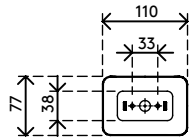

addit

Addit vertebra passacavi sit-stand 130 cm – scrivania 479

2023/03/29

34.479/1606010

245 x 245 x 60 mm

1 pcs

verde (RAL1606010)

0,80 kg