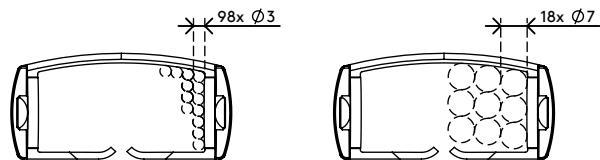

addit

Addit kabelgeleider zit-sta 130 cm – bureau 479

2023/03/27

34.479/1606010

245 x 245 x 60 mm

1 pcs

groen (RAL1606010)

0,80 kg