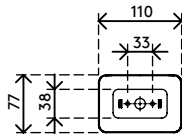

addit

Addit kabelgeleider zit-sta 130 cm – bureau 479

2023/03/27

34.479/1606010

245 x 245 x 60 mm

1 pcs

groen (RAL1606010)

0,80 kg