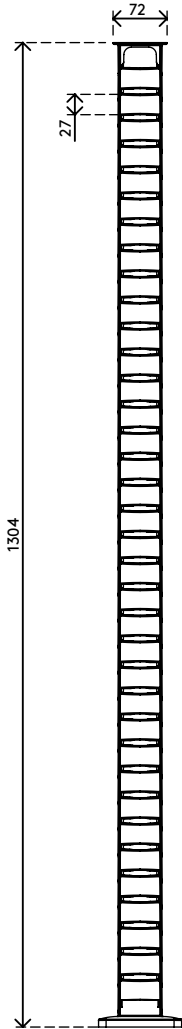

34.479/1606010

Addit kabelgeleider zit-sta 130 cm – bureau 479

Wij bieden een stijlvolle kabeloplossing voor uw zit-sta-bureau. De Addit-kabelgeleider verbergt en geleidt kabels voor bureaus tot 130 cm. Hij wordt geleverd met een verzwaarde vloerplaat voor extra stabiliteit en stickers/schroeven om alles op zijn plaats te houden. En omdat hij gemaakt is van 100% gerecycled PP, is hij niet alleen slim en stijlvol, maar ook duurzaam. Op zoek naar een perfecte match met uw interieur? Wij kunnen de kleur en de lengte aanpassen aan uw exacte wensen.

- Voor het opruimen en bundelen van kabels onder het bureau
- Makkelijk aan te passen door items toe te voegen/te verwijderen
- Geschikt voor zit-sta-bureaus tot 1300 mm hoog
- 100% gerecycled PP (Polypropyleen)
- Geschikt voor 18 x 7 mm kabels
- Verzwaarde vloerplaat voor stabiliteit
- Lengte: 1340 mm
- Geproduceerd in Nederland: Nederlands ontwerp, Nederlandse kwaliteit
- Inclusief stickers en schroeven om de kabelgeleider aan het bureau te bevestigen
- Komt in aanmerking voor het Dataflex retourneringsprogramma

addit

Addit kabelgeleider zit-sta 130 cm – bureau 479

2023/03/27

34.479/1606010

 245 x 245 x 60 mm

 1 pcs

 groen (RAL1606010)

 0,80 kg