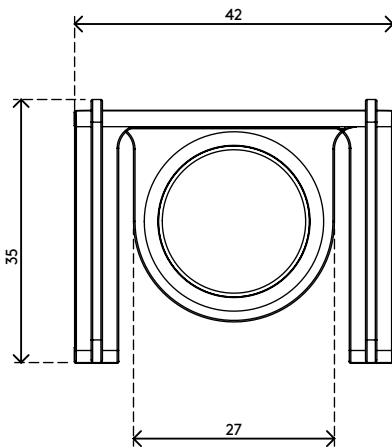

34.480

Addit vertebra passacavi – attacco magnetico 480

Con questo attacco magnetico, l'installazione della vertebra per cavi Addit non potrebbe essere più semplice. Non ci sono viti, il che significa che non arrecate alcun danno alla vostra scrivania. Il componente magnetico fa semplicemente aderire la vertebra passacavi a qualsiasi superficie metallica, come ad esempio una gamba della scrivania o una traversa.

- Kit di montaggio per una posa facile della vertebra Addit
- Miglioramento della posa dei cavi
- Aderisce su qualsiasi elemento metallico a qualsiasi altezza
- PP (polipropilene) riciclato al 100 %.

- Fissaggio magnetico degli elementi superiori e centrali
- Nessuna vite, nessun danno al tavolo
- Composto da 1 clip e 2 magneti
- Prodotto nei Paesi Bassi: Design e qualità olandese
- Approvato per il programma di ritiro Dataflex

Addit vertebra passacavi – attacco magnetico 480

2020/11/25

34.480

 182 x 125 x 30 mm

 1 pcs

 bianco

 0,04 kg

 805410344801