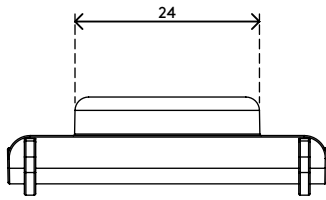

34.480

Addit vertebra passacavi – attacco magnetico 480

Con questo attacco magnetico, l'installazione della vertebra per cavi Addit non potrebbe essere più semplice. Non ci sono viti, il che significa che non arrecate alcun danno alla vostra scrivania. Il componente magnetico fa semplicemente aderire la vertebra passacavi a qualsiasi superficie metallica, come ad esempio una gamba della scrivania o una traversa.

- Kit di montaggio per una posa facile della vertebra Addit
- Miglioramento della posa dei cavi
- Aderisce su qualsiasi elemento metallico a qualsiasi altezza
- PP (polipropilene) riciclato al 100 %.

- Fissaggio magnetico degli elementi superiori e centrali
- Nessuna vite, nessun danno al tavolo
- Composto da 1 clip e 2 magneti
- Prodotto nei Paesi Bassi: Design e qualità olandese
- Approvato per il programma di ritiro Dataflex

Addit vertebra passacavi – attacco magnetico 480

2020/11/25

34.480

 182 x 125 x 30 mm

 1 pcs

 bianco

 0,04 kg

 805410344801