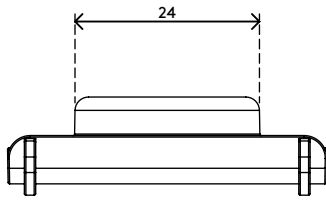

34.482

Addit vertebra passacavi – attacco magnetico 482

Con questo attacco magnetico, l'installazione della vertebra per cavi Addit non potrebbe essere più semplice. Non ci sono viti, il che significa che non arrecate alcun danno alla vostra scrivania. Il componente magnetico fa semplicemente aderire la vertebra passacavi a qualsiasi superficie metallica, come ad esempio una gamba della scrivania o una traversa.

- Kit di montaggio per una posa facile della vertebra Addit
- Miglioramento della posa dei cavi
- Aderisce su qualsiasi elemento metallico a qualsiasi altezza
- PP (polipropilene) riciclato al 100 %.
- Fissaggio magnetico degli elementi superiori e centrali
- Nessuna vite, nessun danno al tavolo
- Composto da 1 clip e 2 magneti
- Prodotto nei Paesi Bassi: Design e qualità olandese
- Approvato per il programma di ritiro Dataflex

Addit vertebra passacavi – attacco magnetico 482

2020/11/25

34.482

 182 x 125 x 30 mm

 1 pcs

 grigio (RAL9006)

 0,04 kg

 805410344825