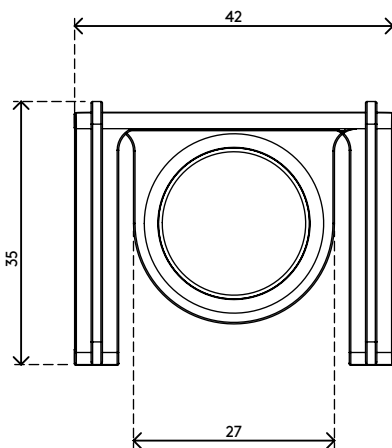

34.482

Addit vertebra passacavi – attacco magnetico 482

Con questo attacco magnetico, l'installazione della vertebra per cavi Addit non potrebbe essere più semplice. Non ci sono viti, il che significa che non arrecate alcun danno alla vostra scrivania. Il componente magnetico fa semplicemente aderire la vertebra passacavi a qualsiasi superficie metallica, come ad esempio una gamba della scrivania o una traversa.

- Kit di montaggio per una posa facile della vertebra Addit
- Miglioramento della posa dei cavi
- Aderisce su qualsiasi elemento metallico a qualsiasi altezza
- PP (polipropilene) riciclato al 100 %.
- Fissaggio magnetico degli elementi superiori e centrali
- Nessuna vite, nessun danno al tavolo
- Composto da 1 clip e 2 magneti
- Prodotto nei Paesi Bassi: Design e qualità olandese
- Approvato per il programma di ritiro Dataflex

Addit vertebra passacavi – attacco magnetico 482

2020/11/25

34.482

 182 x 125 x 30 mm

 1 pcs

 grigio (RAL9006)

 0,04 kg

 805410344825