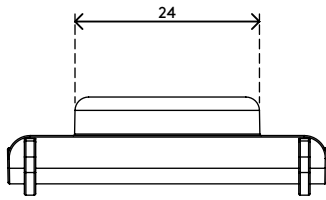

34.483

Addit vertebra passacavi – attacco magnetico 483

Con questo attacco magnetico, l'installazione della vertebra per cavi Addit non potrebbe essere più semplice. Non ci sono viti, il che significa che non arrecate alcun danno alla vostra scrivania. Il componente magnetico fa semplicemente aderire la vertebra passacavi a qualsiasi superficie metallica, come ad esempio una gamba della scrivania o una traversa.

- Kit di montaggio per una posa facile della vertebra Addit
- Miglioramento della posa dei cavi
- Aderisce su qualsiasi elemento metallico a qualsiasi altezza
- PP (polipropilene) riciclato al 100 %.
- Fissaggio magnetico degli elementi superiori e centrali
- Nessuna vite, nessun danno al tavolo
- Composto da 1 clip e 2 magneti
- Prodotto nei Paesi Bassi: Design e qualità olandese
- Approvato per il programma di ritiro Dataflex

Addit vertebra passacavi – attacco magnetico 483

2020/11/25

34.483

 182 x 125 x 30 mm

 1 pcs

 nero (RAL9005)

 0,04 kg

 805410344832