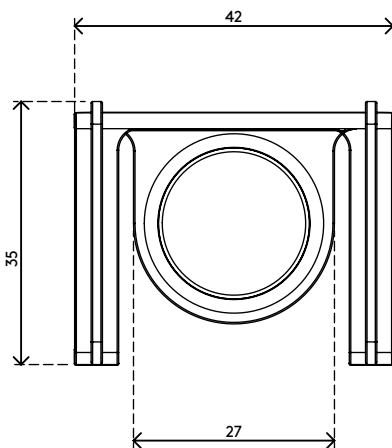

34.483

Addit vertebra passacavi – attacco magnetico 483

Con questo attacco magnetico, l'installazione della vertebra per cavi Addit non potrebbe essere più semplice. Non ci sono viti, il che significa che non arrecate alcun danno alla vostra scrivania. Il componente magnetico fa semplicemente aderire la vertebra passacavi a qualsiasi superficie metallica, come ad esempio una gamba della scrivania o una traversa.

- Kit di montaggio per una posa facile della vertebra Addit
- Miglioramento della posa dei cavi
- Aderisce su qualsiasi elemento metallico a qualsiasi altezza
- PP (polipropilene) riciclato al 100 %.
- Fissaggio magnetico degli elementi superiori e centrali
- Nessuna vite, nessun danno al tavolo
- Composto da 1 clip e 2 magneti
- Prodotto nei Paesi Bassi: Design e qualità olandese
- Approvato per il programma di ritiro Dataflex

Addit vertebra passacavi – attacco magnetico 483

2020/11/25

34.483

 182 x 125 x 30 mm

 1 pcs

 nero (RAL9005)

 0,04 kg

 805410344832