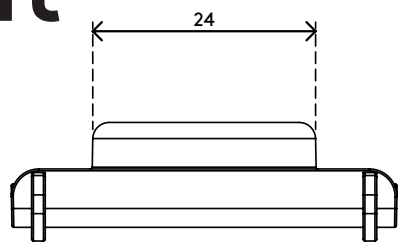

addit x

Addit vertebra passacavi – attacco magnetico 489

2023/03/29

34.489/1606010

182 x 125 x 30 mm

1 pcs

verde (RAL1606010)

0,04 kg