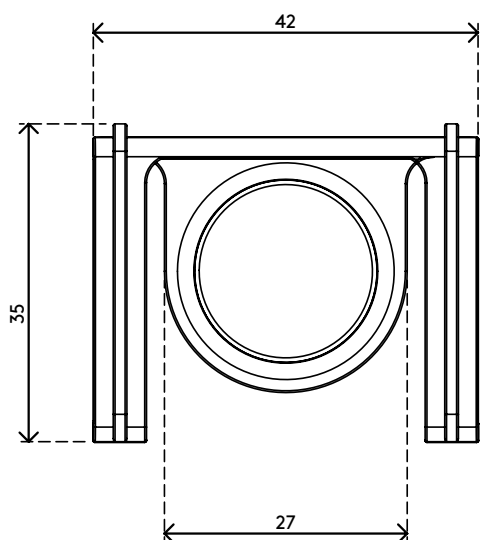

addit x

Addit vertebra passacavi – attacco magnetico 489

2023/03/29

34.489/1606010

182 x 125 x 30 mm

1 pcs

verde (RAL1606010)

0,04 kg