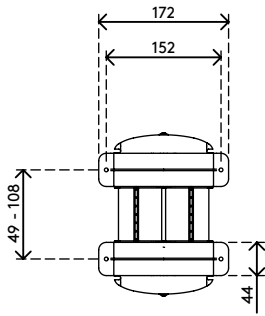

- Se pose sous le dessus de bureau
- Comporte des équerres larges de fixation qui se placent autour de la structure de bureau
- Dimensions max. de l'UC en position verticale : largeur entre 96 et 147 mm et hauteur entre 240 et 390 mm
- Dimensions max. de l'UC en position horizontale : largeur entre 240 et 390 mm et hauteur entre 96 et 147 mm
- Réglable en hauteur et en largeur
- Poids supporté : max. 30 kg
- En ABS recyclé
- Facile à monter/à démonter

dataflex 

feeling at work

viewlite

horizontale/verticale

96 - 147 mm
(3,7 - 5,7")

240 - 390 mm
(9,4 - 15,3")

30 kg

Viewlite support ordinateur - bureau 100

2020/05/28

35.100

 325 x 165 x 140 mm

 1 pcs

 blanc

 1,385 kg

 805410351007