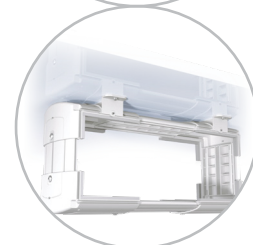

viewlite

Garantie

35.100

Viewlite support ordinateur - bureau 100

Idéal pour les ordinateurs de petits formats/mini-tours, ce support intègre la plupart des PC en toute sécurité et se monte facilement à la verticale ou à l'horizontale.

- Se pose sous le dessus de bureau
- Comporte des équerres larges de fixation qui se placent autour de la structure de bureau
- Dimensions max. de l'UC en position verticale : largeur entre 96 et 147 mm et hauteur entre 240 et 390 mm
- Dimensions max. de l'UC en position horizontale : largeur entre 240 et 390 mm et hauteur entre 96 et 147 mm
- Réglable en hauteur et en largeur
- Poids supporté : max. 30 kg
- En ABS recyclé
- Facile à monter/à démonter

dataflex 

feeling at work

viewlite

horizontale/verticale

96 - 147 mm
(3,7 - 5,7")

240 - 390 mm
(9,4 - 15,3")

30 kg

Viewlite support ordinateur - bureau 100