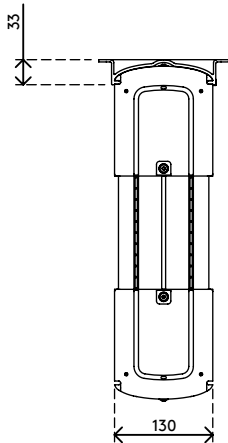

- Se pose sous le dessus de bureau
- Comporte des équerres larges de fixation qui se placent autour de la structure de bureau
- Dimensions max. de l'UC en position verticale : largeur entre 96 et 147 mm et hauteur entre 240 et 390 mm
- Dimensions max. de l'UC en position horizontale : largeur entre 240 et 390 mm et hauteur entre 96 et 147 mm
- Réglable en hauteur et en largeur
- Poids supporté : max. 30 kg
- En ABS recyclé
- Facile à monter/à démonter

dataflex 

feeling at work

viewlite

horizontale/verticale

96 - 147 mm
(3,7 - 5,7")

240 - 390 mm
(9,4 - 15,3")

30 kg

Viewlite support ordinateur - bureau 100

2020/05/28

35.100

 325 x 165 x 140 mm

 1 pcs

 blanc

 1,385 kg

 805410351007