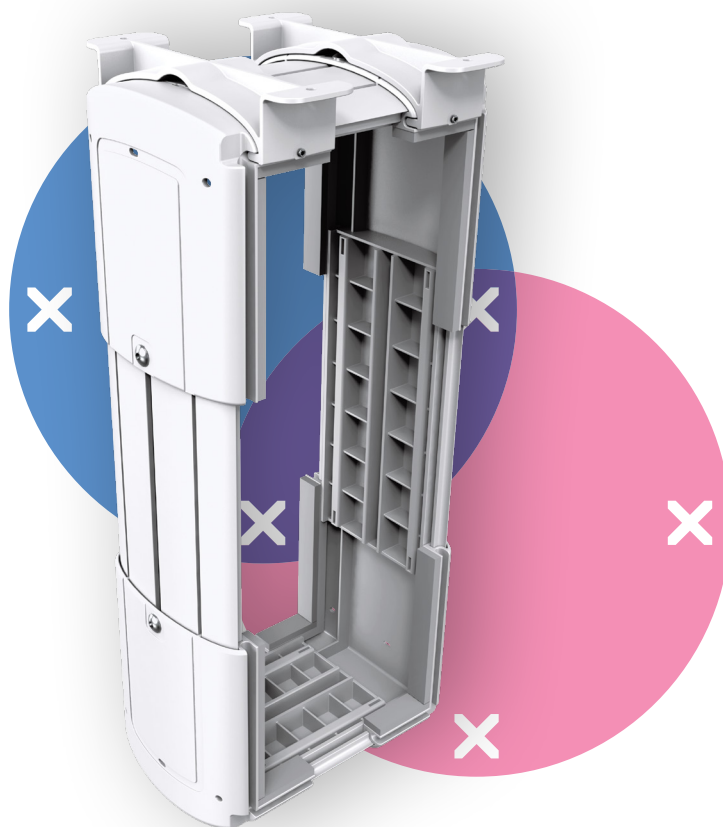

viewlite

Garantie

35.100

Viewlite support ordinateur - bureau 100

Idéal pour les ordinateurs de petits formats/mini-tours, ce support intègre la plupart des PC en toute sécurité et se monte facilement à la verticale ou à l'horizontale.

- Se pose sous le dessus de bureau
- Comporte des équerres larges de fixation qui se placent autour de la structure de bureau
- Dimensions max. de l'UC en position verticale : largeur entre 96 et 147 mm et hauteur entre 240 et 390 mm
- Dimensions max. de l'UC en position horizontale : largeur entre 240 et 390 mm et hauteur entre 96 et 147 mm
- Réglable en hauteur et en largeur
- Poids supporté : max. 30 kg
- En ABS recyclé
- Facile à monter/à démonter

dataflex 

feeling at work

viewlite

horizontale/verticale

96 - 147 mm
(3,7 - 5,7")

240 - 390 mm
(9,4 - 15,3")

30 kg

Viewlite support ordinateur - bureau 100

2020/05/28

35.100

 325 x 165 x 140 mm

 1 pcs

 blanc

 1,385 kg

 805410351007