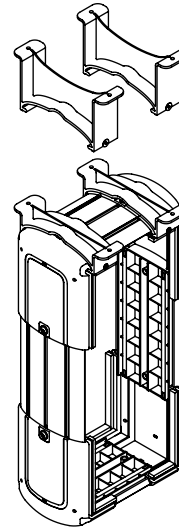

viewlite

Garantie

35.100

Viewlite support ordinateur - bureau 100

Idéal pour les ordinateurs de petits formats/mini-tours, ce support intègre la plupart des PC en toute sécurité et se monte facilement à la verticale ou à l'horizontale.

- Se pose sous le dessus de bureau
- Comporte des équerres larges de fixation qui se placent autour de la structure de bureau
- Dimensions max. de l'UC en position verticale : largeur entre 96 et 147 mm et hauteur entre 240 et 390 mm
- Dimensions max. de l'UC en position horizontale : largeur entre 240 et 390 mm et hauteur entre 96 et 147 mm
- Réglable en hauteur et en largeur
- Poids supporté : max. 30 kg
- En ABS recyclé
- Facile à monter/à démonter

dataflex 

feeling at work

viewlite

horizontale/verticale

96 - 147 mm
(3,7 - 5,7")

240 - 390 mm
(9,4 - 15,3")

30 kg

Viewlite support ordinateur - bureau 100