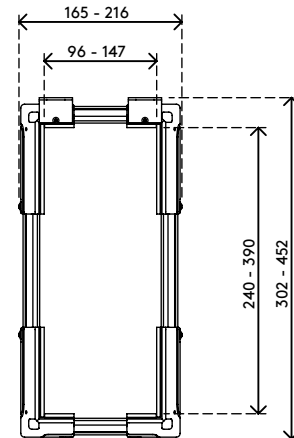

viewlite

Garantie

35.100

Viewlite support ordinateur - bureau 100

Idéal pour les ordinateurs de petits formats/mini-tours, ce support intègre la plupart des PC en toute sécurité et se monte facilement à la verticale ou à l'horizontale.

- Se pose sous le dessus de bureau
- Comporte des équerres larges de fixation qui se placent autour de la structure de bureau
- Dimensions max. de l'UC en position verticale : largeur entre 96 et 147 mm et hauteur entre 240 et 390 mm
- Dimensions max. de l'UC en position horizontale : largeur entre 240 et 390 mm et hauteur entre 96 et 147 mm
- Réglable en hauteur et en largeur
- Poids supporté : max. 30 kg
- En ABS recyclé
- Facile à monter/à démonter

dataflex 

feeling at work

viewlite

horizontale/verticale

96 - 147 mm
(3,7 - 5,7")

240 - 390 mm
(9,4 - 15,3")

30 kg

Viewlite support ordinateur - bureau 100

2020/05/28

35.100

 325 x 165 x 140 mm

 1 pcs

 blanc

 1,385 kg

 805410351007