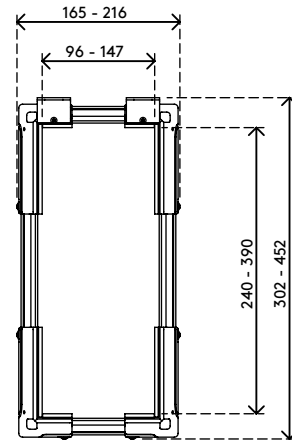

viewlite

Garanzia

35.100

Viewlite supporto computer - scrivania 100

Ideale per piccoli computer o computer mini tower, questo supporto ospita comodamente la maggior parte dei PC ed è facile da installare sia verticalmente, sia orizzontalmente.

- Fissaggio sotto scrivania
- Comprende staffe di fissaggio con distanziali per traverse sotto il piano scrivania
- Dimensioni max. CPU verticalmente: tra 96 e 147 mm in larghezza e tra 240 e 390 mm in altezza
- Dimensioni max. CPU orizzontalmente: tra 240 e 390 mm in larghezza e tra 96 e 147 mm in altezza
- Regolabile in larghezza e altezza
- Capacità peso max. di 30 kg
- In ABS riciclato
- (S)montaggio facile

dataflex

feeling at work

viewlite X

orizzontalmente/
verticalmente

96 - 147 mm
(3,7 - 5,7")

240 - 390 mm
(9,4 - 15,3")

30 kg

Viewlite supporto computer - scrivania 100

2020/10/07

35.100

 325 x 165 x 140 mm

 1 pcs

 bianco

 1,385 kg

 805410351007