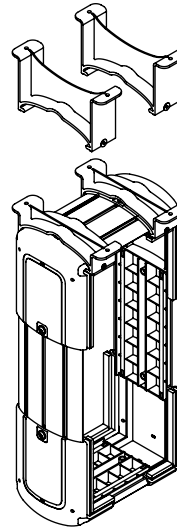

viewlite

Garanzia

35.100

Viewlite supporto computer - scrivania 100

Ideale per piccoli computer o computer mini tower, questo supporto ospita comodamente la maggior parte dei PC ed è facile da installare sia verticalmente, sia orizzontalmente.

- Fissaggio sotto scrivania
- Comprende staffe di fissaggio con distanziali per traverse sotto il piano scrivania
- Dimensioni max. CPU verticalmente: tra 96 e 147 mm in larghezza e tra 240 e 390 mm in altezza
- Dimensioni max. CPU orizzontalmente: tra 240 e 390 mm in larghezza e tra 96 e 147 mm in altezza
- Regolabile in larghezza e altezza
- Capacità peso max. di 30 kg
- In ABS riciclato
- (S)montaggio facile

dataflex

feeling at work

viewlite X

orizzontalmente/
verticalmente

96 - 147 mm
(3,7 - 5,7")

240 - 390 mm
(9,4 - 15,3")

30 kg

Viewlite supporto computer - scrivania 100