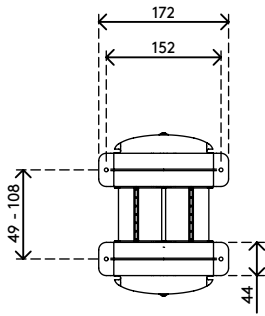

- Fissaggio sotto scrivania
- Comprende staffe di fissaggio con distanziali per traverse sotto il piano scrivania
- Dimensioni max. CPU verticalmente: tra 96 e 147 mm in larghezza e tra 240 e 390 mm in altezza
- Dimensioni max. CPU orizzontalmente: tra 240 e 390 mm in larghezza e tra 96 e 147 mm in altezza
- Regolabile in larghezza e altezza
- Capacità peso max. di 30 kg
- In ABS riciclato
- (S)montaggio facile

dataflex

feeling at work

viewlite X

orizzontalmente/
verticalmente

96 - 147 mm
(3,7 - 5,7")

240 - 390 mm
(9,4 - 15,3")

30 kg

Viewlite supporto computer - scrivania 100

2020/10/07

35.100

 325 x 165 x 140 mm

 1 pcs

 bianco

 1,385 kg

 805410351007