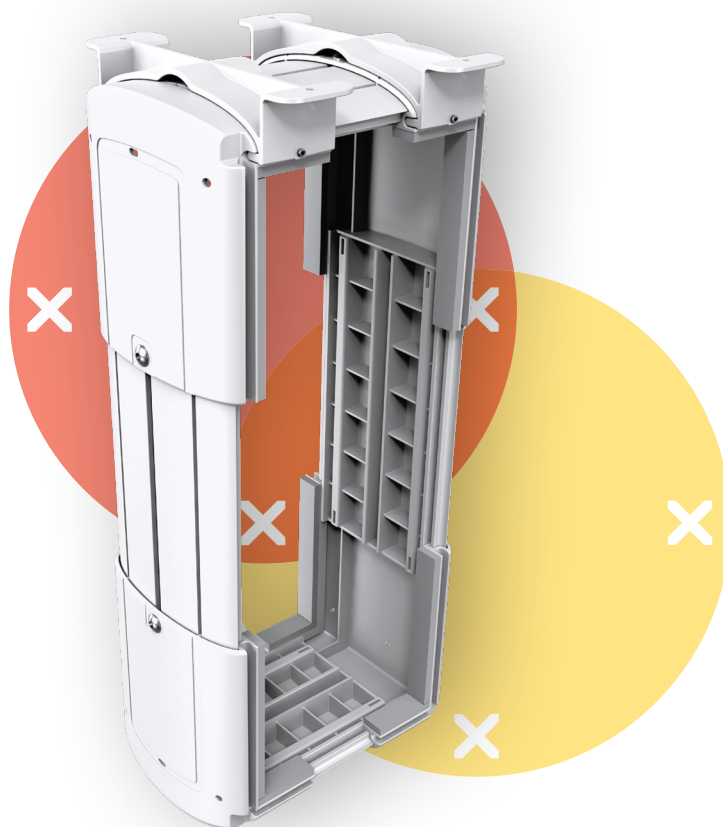

viewlite

Garanzia

35.100

Viewlite supporto computer - scrivania 100

Ideale per piccoli computer o computer mini tower, questo supporto ospita comodamente la maggior parte dei PC ed è facile da installare sia verticalmente, sia orizzontalmente.

- Fissaggio sotto scrivania
- Comprende staffe di fissaggio con distanziali per traverse sotto il piano scrivania
- Dimensioni max. CPU verticalmente: tra 96 e 147 mm in larghezza e tra 240 e 390 mm in altezza
- Dimensioni max. CPU orizzontalmente: tra 240 e 390 mm in larghezza e tra 96 e 147 mm in altezza
- Regolabile in larghezza e altezza
- Capacità peso max. di 30 kg
- In ABS riciclato
- (S)montaggio facile

dataflex

feeling at work

viewlite X

orizzontalmente/
verticalmente

96 - 147 mm
(3,7 - 5,7")

240 - 390 mm
(9,4 - 15,3")

30 kg

Viewlite supporto computer - scrivania 100

2020/10/07

35.100

 325 x 165 x 140 mm

 1 pcs

 bianco

 1,385 kg

 805410351007