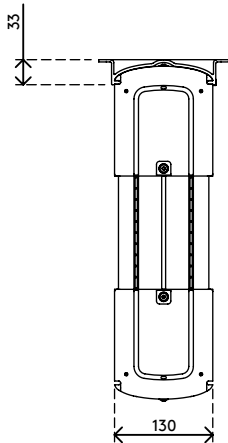

- Fissaggio sotto scrivania
- Comprende staffe di fissaggio con distanziali per traverse sotto il piano scrivania
- Dimensioni max. CPU verticalmente: tra 96 e 147 mm in larghezza e tra 240 e 390 mm in altezza
- Dimensioni max. CPU orizzontalmente: tra 240 e 390 mm in larghezza e tra 96 e 147 mm in altezza
- Regolabile in larghezza e altezza
- Capacità peso max. di 30 kg
- In ABS riciclato
- (S)montaggio facile

dataflex

feeling at work

viewlite X

orizzontalmente/
verticalmente

96 - 147 mm
(3,7 - 5,7")

240 - 390 mm
(9,4 - 15,3")

30 kg

Viewlite supporto computer - scrivania 100

2020/10/07

35.100

 325 x 165 x 140 mm

 1 pcs

 bianco

 1,385 kg

 805410351007