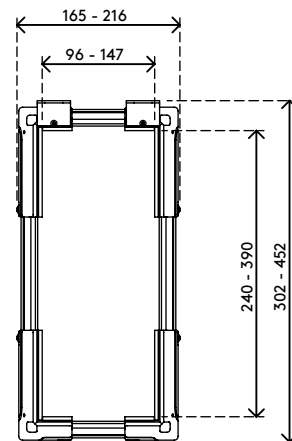

## Viewlite computerhouder - bureau 100

Deze houder is ideaal voor kleine/mini-torencomputers, geschikt voor de meeste pc's en is gemakkelijk verticaal of horizontaal te bevestigen.

- Wordt onder het bureaublad gemonteerd
- Geleverd met grote bevestigingsbeugels voor om het bureauframe
- Max. afmetingen CPU: verticaal tussen 96 - 147 mm breed en 240 - 390 mm hoog
- Max. afmetingen CPU: horizontaal tussen 240 - 390 mm breed en 96 - 147 mm hoog
- Zowel in hoogte als in breedte verstelbaar
- Draagvermogen van max. 30 kg
- Gemaakt van gerecycled ABS
- Eenvoudig te (de)monteren

# viewlite

horizontaal/  
verticaal

96 - 147 mm  
(3,7 - 5,7")

240 - 390 mm  
(9,4 - 15,3")

30 kg

Viewlite computerhouder - bureau 100

2020/05/26

# 35.100

 325 x 165 x 140 mm

 1 pcs

 wit

 1,385 kg

 805410351007