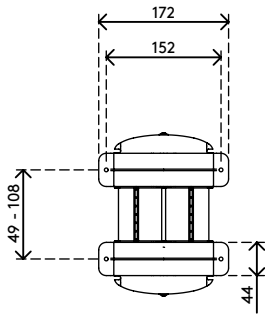

## Viewlite computerhouder - bureau 100

Deze houder is ideaal voor kleine/mini-torencomputers, geschikt voor de meeste pc's en is gemakkelijk verticaal of horizontaal te bevestigen.

- Wordt onder het bureaublad gemonteerd
- Geleverd met grote bevestigingsbeugels voor om het bureauframe
- Max. afmetingen CPU: verticaal tussen 96 - 147 mm breed en 240 - 390 mm hoog
- Max. afmetingen CPU: horizontaal tussen 240 - 390 mm breed en 96 - 147 mm hoog
- Zowel in hoogte als in breedte verstelbaar
- Draagvermogen van max. 30 kg
- Gemaakt van gerecycled ABS
- Eenvoudig te (de)monteren

# viewlite

horizontaal/  
verticaal

96 - 147 mm  
(3,7 - 5,7")

240 - 390 mm  
(9,4 - 15,3")

30 kg

Viewlite computerhouder - bureau 100

2020/05/26

# 35.100

 325 x 165 x 140 mm

 1 pcs

 wit

 1,385 kg

 805410351007