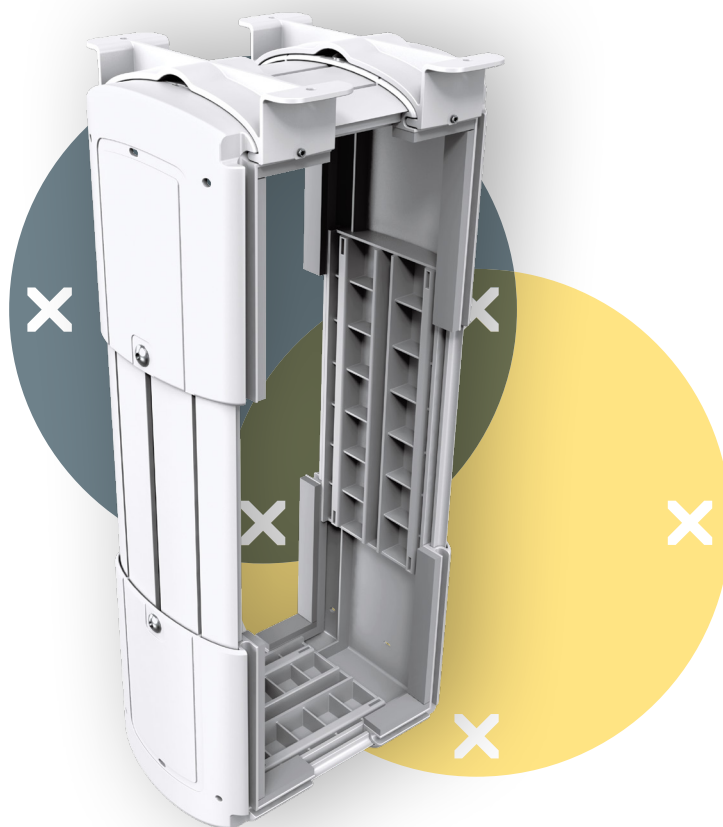

viewlite

Garantie

35.100

Viewlite computerhouder - bureau 100

Deze houder is ideaal voor kleine/mini-torencomputers, geschikt voor de meeste pc's en is gemakkelijk verticaal of horizontaal te bevestigen.

- Wordt onder het bureaublad gemonteerd
- Geleverd met grote bevestigingsbeugels voor om het bureauframe
- Max. afmetingen CPU: verticaal tussen 96 - 147 mm breed en 240 - 390 mm hoog
- Max. afmetingen CPU: horizontaal tussen 240 - 390 mm breed en 96 - 147 mm hoog
- Zowel in hoogte als in breedte verstelbaar
- Draagvermogen van max. 30 kg
- Gemaakt van gerecycled ABS
- Eenvoudig te (de)monteren

dataflex

feeling at work