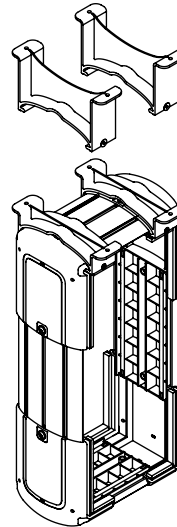

## Viewlite computerhouder - bureau 100

Deze houder is ideaal voor kleine/mini-torencomputers, geschikt voor de meeste pc's en is gemakkelijk verticaal of horizontaal te bevestigen.

- Wordt onder het bureaublad gemonteerd
- Geleverd met grote bevestigingsbeugels voor om het bureauframe
- Max. afmetingen CPU: verticaal tussen 96 - 147 mm breed en 240 - 390 mm hoog
- Max. afmetingen CPU: horizontaal tussen 240 - 390 mm breed en 96 - 147 mm hoog
- Zowel in hoogte als in breedte verstelbaar
- Draagvermogen van max. 30 kg
- Gemaakt van gerecycled ABS
- Eenvoudig te (de)monteren

# viewlite

horizontaal/  
verticaal

96 - 147 mm  
(3,7 - 5,7")

240 - 390 mm  
(9,4 - 15,3")

30 kg

Viewlite computerhouder - bureau 100

2020/05/26