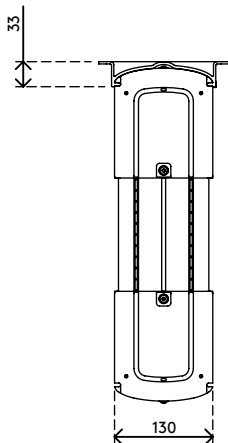

## Viewlite computerhouder - bureau 100

Deze houder is ideaal voor kleine/mini-torencomputers, geschikt voor de meeste pc's en is gemakkelijk verticaal of horizontaal te bevestigen.

- Wordt onder het bureaublad gemonteerd
- Geleverd met grote bevestigingsbeugels voor om het bureauframe
- Max. afmetingen CPU: verticaal tussen 96 - 147 mm breed en 240 - 390 mm hoog
- Max. afmetingen CPU: horizontaal tussen 240 - 390 mm breed en 96 - 147 mm hoog
- Zowel in hoogte als in breedte verstelbaar
- Draagvermogen van max. 30 kg
- Gemaakt van gerecycled ABS
- Eenvoudig te (de)monteren

# viewlite

horizontaal/  
verticaal

96 - 147 mm  
(3,7 - 5,7")

240 - 390 mm  
(9,4 - 15,3")

30 kg

Viewlite computerhouder - bureau 100

2020/05/26

# 35.100

 325 x 165 x 140 mm

 1 pcs

 wit

 1,385 kg

 805410351007