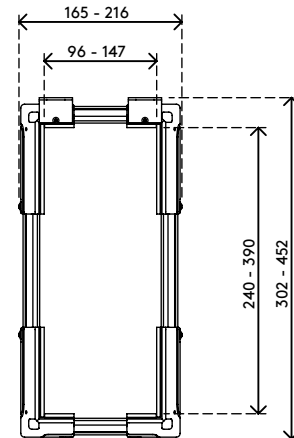

35.103

Viewlite support ordinateur - bureau 103

Idéal pour les ordinateurs de petits formats/mini-tours, ce support intègre la plupart des PC en toute sécurité et se monte facilement à la verticale ou à l'horizontale.

- Se pose sous le dessus de bureau
- Comporte des équerres larges de fixation qui se placent autour de la structure de bureau
- Dimensions max. de l'UC en position verticale : largeur entre 96 et 147 mm et hauteur entre 240 et 390 mm
- Dimensions max. de l'UC en position horizontale : largeur entre 240 et 390 mm et hauteur entre 96 et 147 mm
- Réglable en hauteur et en largeur
- Poids supporté : max. 30 kg
- En ABS recyclé
- Facile à monter/à démonter

viewlite

horizontale/verticale

96 - 147 mm
(3,7 - 5,7")

240 - 390 mm
(9,4 - 15,3")

30 kg

Viewlite support ordinateur - bureau 103

2020/05/28

35.103

 325 x 165 x 140 mm

 1 pcs

 noir

 1,385 kg

 805410351038