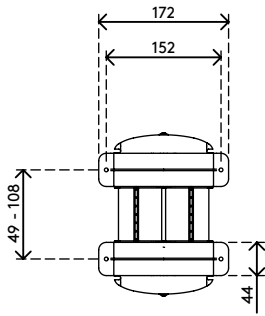

35.103

Viewlite support ordinateur - bureau 103

Idéal pour les ordinateurs de petits formats/mini-tours, ce support intègre la plupart des PC en toute sécurité et se monte facilement à la verticale ou à l'horizontale.

- Se pose sous le dessus de bureau
- Comporte des équerres larges de fixation qui se placent autour de la structure de bureau
- Dimensions max. de l'UC en position verticale : largeur entre 96 et 147 mm et hauteur entre 240 et 390 mm
- Dimensions max. de l'UC en position horizontale : largeur entre 240 et 390 mm et hauteur entre 96 et 147 mm
- Réglable en hauteur et en largeur
- Poids supporté : max. 30 kg
- En ABS recyclé
- Facile à monter/à démonter

viewlite

horizontale/verticale

96 - 147 mm
(3,7 - 5,7")

240 - 390 mm
(9,4 - 15,3")

30 kg

Viewlite support ordinateur - bureau 103

2020/05/28

35.103

 325 x 165 x 140 mm

 1 pcs

 noir

 1,385 kg

 805410351038