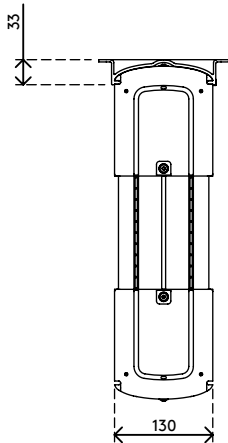

35.103

Viewlite support ordinateur - bureau 103

Idéal pour les ordinateurs de petits formats/mini-tours, ce support intègre la plupart des PC en toute sécurité et se monte facilement à la verticale ou à l'horizontale.

- Se pose sous le dessus de bureau
- Comporte des équerres larges de fixation qui se placent autour de la structure de bureau
- Dimensions max. de l'UC en position verticale : largeur entre 96 et 147 mm et hauteur entre 240 et 390 mm
- Dimensions max. de l'UC en position horizontale : largeur entre 240 et 390 mm et hauteur entre 96 et 147 mm
- Réglable en hauteur et en largeur
- Poids supporté : max. 30 kg
- En ABS recyclé
- Facile à monter/à démonter

viewlite

horizontale/verticale

96 - 147 mm
(3,7 - 5,7")

240 - 390 mm
(9,4 - 15,3")

30 kg

Viewlite support ordinateur - bureau 103

2020/05/28

35.103

 325 x 165 x 140 mm

 1 pcs

 noir

 1,385 kg

 805410351038