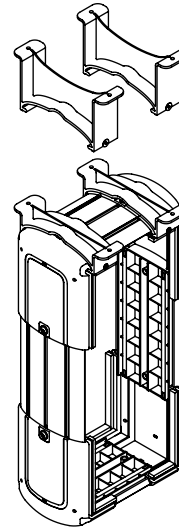

35.103

Viewlite support ordinateur - bureau 103

Idéal pour les ordinateurs de petits formats/mini-tours, ce support intègre la plupart des PC en toute sécurité et se monte facilement à la verticale ou à l'horizontale.

- Se pose sous le dessus de bureau
- Comporte des équerres larges de fixation qui se placent autour de la structure de bureau
- Dimensions max. de l'UC en position verticale : largeur entre 96 et 147 mm et hauteur entre 240 et 390 mm
- Dimensions max. de l'UC en position horizontale : largeur entre 240 et 390 mm et hauteur entre 96 et 147 mm
- Réglable en hauteur et en largeur
- Poids supporté : max. 30 kg
- En ABS recyclé
- Facile à monter/à démonter

viewlite

horizontale/verticale

96 - 147 mm
(3,7 - 5,7")

240 - 390 mm
(9,4 - 15,3")

30 kg

Viewlite support ordinateur - bureau 103

2020/05/28

35.103

 325 x 165 x 140 mm

 1 pcs

 noir

 1,385 kg

 805410351038