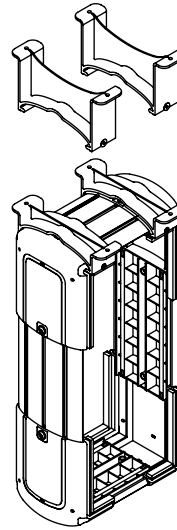

viewlite

Garanzia

35.103

Viewlite supporto computer - scrivania 103

Ideale per piccoli computer o computer mini tower, questo supporto ospita comodamente la maggior parte dei PC ed è facile da installare sia verticalmente, sia orizzontalmente.

- Fissaggio sotto scrivania
- Comprende staffe di fissaggio con distanziali per traverse sotto il piano scrivania
- Dimensioni max. CPU verticalmente: tra 96 e 147 mm in larghezza e tra 240 e 390 mm in altezza
- Dimensioni max. CPU orizzontalmente: tra 240 e 390 mm in larghezza e tra 96 e 147 mm in altezza
- Regolabile in larghezza e altezza
- Capacità peso max. di 30 kg
- In ABS riciclato
- (S)montaggio facile

dataflex

feeling at work

viewlite X

orizzontalmente/
verticalmente

96 - 147 mm
(3,7 - 5,7")

240 - 390 mm
(9,4 - 15,3")

30 kg

Viewlite supporto computer - scrivania 103

2020/10/07

35.103

 325 x 165 x 140 mm

 1 pcs

 nero

 1,385 kg

 805410351038