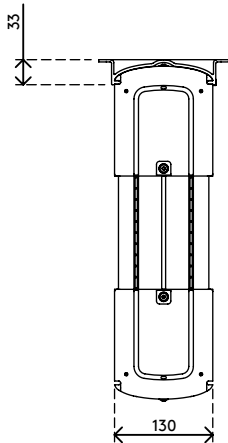

viewlite

Garanzia

35.103

Viewlite supporto computer - scrivania 103

Ideale per piccoli computer o computer mini tower, questo supporto ospita comodamente la maggior parte dei PC ed è facile da installare sia verticalmente, sia orizzontalmente.

- Fissaggio sotto scrivania
- Comprende staffe di fissaggio con distanziali per traverse sotto il piano scrivania
- Dimensioni max. CPU verticalmente: tra 96 e 147 mm in larghezza e tra 240 e 390 mm in altezza
- Dimensioni max. CPU orizzontalmente: tra 240 e 390 mm in larghezza e tra 96 e 147 mm in altezza
- Regolabile in larghezza e altezza
- Capacità peso max. di 30 kg
- In ABS riciclato
- (S)montaggio facile

dataflex

feeling at work

viewlite X

orizzontalmente/
verticalmente

96 - 147 mm
(3,7 - 5,7")

240 - 390 mm
(9,4 - 15,3")

30 kg

Viewlite supporto computer - scrivania 103

2020/10/07

35.103

 325 x 165 x 140 mm

 1 pcs

 nero

 1,385 kg

 805410351038