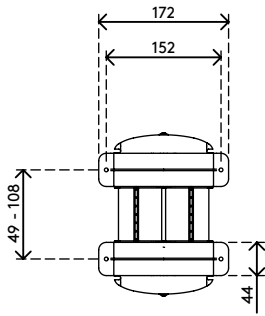

viewlite

Garanzia

35.103

Viewlite supporto computer - scrivania 103

Ideale per piccoli computer o computer mini tower, questo supporto ospita comodamente la maggior parte dei PC ed è facile da installare sia verticalmente, sia orizzontalmente.

- Fissaggio sotto scrivania
- Comprende staffe di fissaggio con distanziali per traverse sotto il piano scrivania
- Dimensioni max. CPU verticalmente: tra 96 e 147 mm in larghezza e tra 240 e 390 mm in altezza
- Dimensioni max. CPU orizzontalmente: tra 240 e 390 mm in larghezza e tra 96 e 147 mm in altezza
- Regolabile in larghezza e altezza
- Capacità peso max. di 30 kg
- In ABS riciclato
- (S)montaggio facile

dataflex

feeling at work

viewlite X

orizzontalmente/
verticalmente

96 - 147 mm
(3,7 - 5,7")

240 - 390 mm
(9,4 - 15,3")

30 kg

Viewlite supporto computer - scrivania 103

2020/10/07

35.103

 325 x 165 x 140 mm

 1 pcs

 nero

 1,385 kg

 805410351038