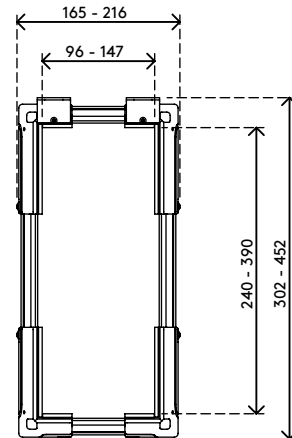

viewlite

Garanzia

35.103

Viewlite supporto computer - scrivania 103

Ideale per piccoli computer o computer mini tower, questo supporto ospita comodamente la maggior parte dei PC ed è facile da installare sia verticalmente, sia orizzontalmente.

- Fissaggio sotto scrivania
- Comprende staffe di fissaggio con distanziali per traverse sotto il piano scrivania
- Dimensioni max. CPU verticalmente: tra 96 e 147 mm in larghezza e tra 240 e 390 mm in altezza
- Dimensioni max. CPU orizzontalmente: tra 240 e 390 mm in larghezza e tra 96 e 147 mm in altezza
- Regolabile in larghezza e altezza
- Capacità peso max. di 30 kg
- In ABS riciclato
- (S)montaggio facile

dataflex

feeling at work

viewlite X

orizzontalmente/
verticalmente

96 - 147 mm
(3,7 - 5,7")

240 - 390 mm
(9,4 - 15,3")

30 kg

Viewlite supporto computer - scrivania 103

2020/10/07

35.103

 325 x 165 x 140 mm

 1 pcs

 nero

 1,385 kg

 805410351038