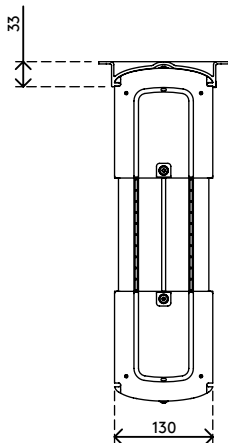

## Viewlite computerhouder - bureau 103

Deze houder is ideaal voor kleine/mini-torencomputers, geschikt voor de meeste pc's en is gemakkelijk verticaal of horizontaal te bevestigen.

- Wordt onder het bureaublad gemonteerd
- Geleverd met grote bevestigingsbeugels voor om het bureauframe
- Max. afmetingen CPU: verticaal tussen 96 - 147 mm breed en 240 - 390 mm hoog
- Max. afmetingen CPU: horizontaal tussen 240 - 390 mm breed en 96 - 147 mm hoog
- Zowel in hoogte als in breedte verstelbaar
- Draagvermogen van max. 30 kg
- Gemaakt van gerecycled ABS
- Eenvoudig te (de)monteren

# viewlite

horizontaal/  
verticaal

96 - 147 mm  
(3,7 - 5,7")

240 - 390 mm  
(9,4 - 15,3")

30 kg

Viewlite computerhouder - bureau 103

2020/05/26

# 35.103

 325 x 165 x 140 mm

 1 pcs

 zwart

 1,385 kg

 805410351038