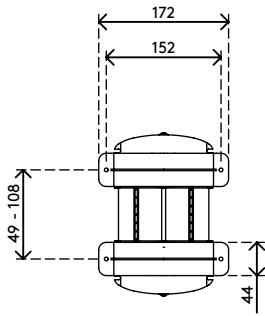

## Viewlite computerhouder - bureau 103

Deze houder is ideaal voor kleine/mini-torencomputers, geschikt voor de meeste pc's en is gemakkelijk verticaal of horizontaal te bevestigen.

- Wordt onder het bureaublad gemonteerd
- Geleverd met grote bevestigingsbeugels voor om het bureauframe
- Max. afmetingen CPU: verticaal tussen 96 - 147 mm breed en 240 - 390 mm hoog
- Max. afmetingen CPU: horizontaal tussen 240 - 390 mm breed en 96 - 147 mm hoog
- Zowel in hoogte als in breedte verstelbaar
- Draagvermogen van max. 30 kg
- Gemaakt van gerecycled ABS
- Eenvoudig te (de)monteren

# viewlite

horizontaal/  
verticaal

96 - 147 mm  
(3,7 - 5,7")

240 - 390 mm  
(9,4 - 15,3")

30 kg

Viewlite computerhouder - bureau 103

2020/05/26

# 35.103

 325 x 165 x 140 mm

 1 pcs

 zwart

 1,385 kg

 805410351038