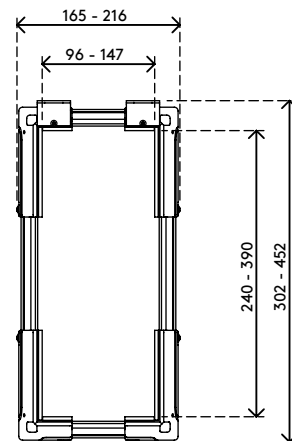

## Viewlite computerhouder - bureau 103

Deze houder is ideaal voor kleine/mini-torencomputers, geschikt voor de meeste pc's en is gemakkelijk verticaal of horizontaal te bevestigen.

- Wordt onder het bureaublad gemonteerd
- Geleverd met grote bevestigingsbeugels voor om het bureauframe
- Max. afmetingen CPU: verticaal tussen 96 - 147 mm breed en 240 - 390 mm hoog
- Max. afmetingen CPU: horizontaal tussen 240 - 390 mm breed en 96 - 147 mm hoog
- Zowel in hoogte als in breedte verstelbaar
- Draagvermogen van max. 30 kg
- Gemaakt van gerecycled ABS
- Eenvoudig te (de)monteren

# viewlite

horizontaal/  
verticaal

96 - 147 mm  
(3,7 - 5,7")

240 - 390 mm  
(9,4 - 15,3")

30 kg

Viewlite computerhouder - bureau 103

2020/05/26

# 35.103

 325 x 165 x 140 mm

 1 pcs

 zwart

 1,385 kg

 805410351038