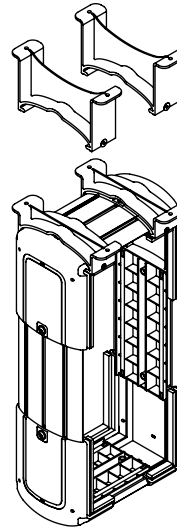

## Viewlite computerhouder - bureau 103

Deze houder is ideaal voor kleine/mini-torencomputers, geschikt voor de meeste pc's en is gemakkelijk verticaal of horizontaal te bevestigen.

- Wordt onder het bureaublad gemonteerd
- Geleverd met grote bevestigingsbeugels voor om het bureauframe
- Max. afmetingen CPU: verticaal tussen 96 - 147 mm breed en 240 - 390 mm hoog
- Max. afmetingen CPU: horizontaal tussen 240 - 390 mm breed en 96 - 147 mm hoog
- Zowel in hoogte als in breedte verstelbaar
- Draagvermogen van max. 30 kg
- Gemaakt van gerecycled ABS
- Eenvoudig te (de)monteren

# viewlite

horizontaal/  
verticaal

96 - 147 mm  
(3,7 - 5,7")

240 - 390 mm  
(9,4 - 15,3")

30 kg

Viewlite computerhouder - bureau 103

2020/05/26