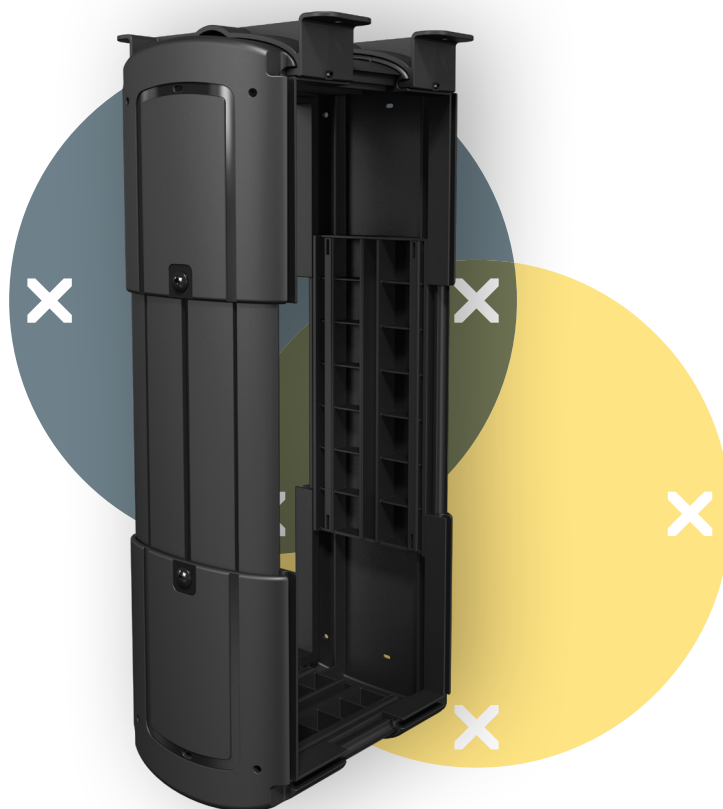

viewlite

Garantie

35.103

Viewlite computerhouder - bureau 103

Deze houder is ideaal voor kleine/mini-torencomputers, geschikt voor de meeste pc's en is gemakkelijk verticaal of horizontaal te bevestigen.

- Wordt onder het bureaublad gemonteerd
- Geleverd met grote bevestigingsbeugels voor om het bureauframe
- Max. afmetingen CPU: verticaal tussen 96 - 147 mm breed en 240 - 390 mm hoog
- Max. afmetingen CPU: horizontaal tussen 240 - 390 mm breed en 96 - 147 mm hoog
- Zowel in hoogte als in breedte verstelbaar
- Draagvermogen van max. 30 kg
- Gemaakt van gerecycled ABS
- Eenvoudig te (de)monteren

dataflex

feeling at work