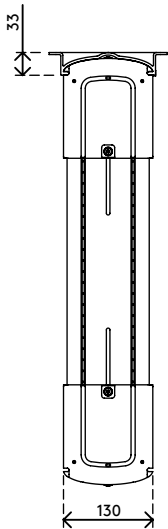

- Se pose sous le dessus de bureau
- Comporte des équerres larges de fixation qui se placent autour de la structure de bureau
- Dimensions max. de l'UC en position verticale : largeur entre 156 et 205 mm et hauteur entre 390 et 570 mm
- Dimensions max. de l'UC en position horizontale : largeur entre 390 et 570 mm et hauteur entre 156 et 205 mm
- Réglable en hauteur et en largeur
- Poids supporté : max. 30 kg
- En ABS recyclé
- Facile à monter/à démonter

# viewlite

horizontale/verticale

156 - 205 mm  
(6,1 - 8,0")

390 - 570 mm  
(15,3 - 22,4")

30 kg