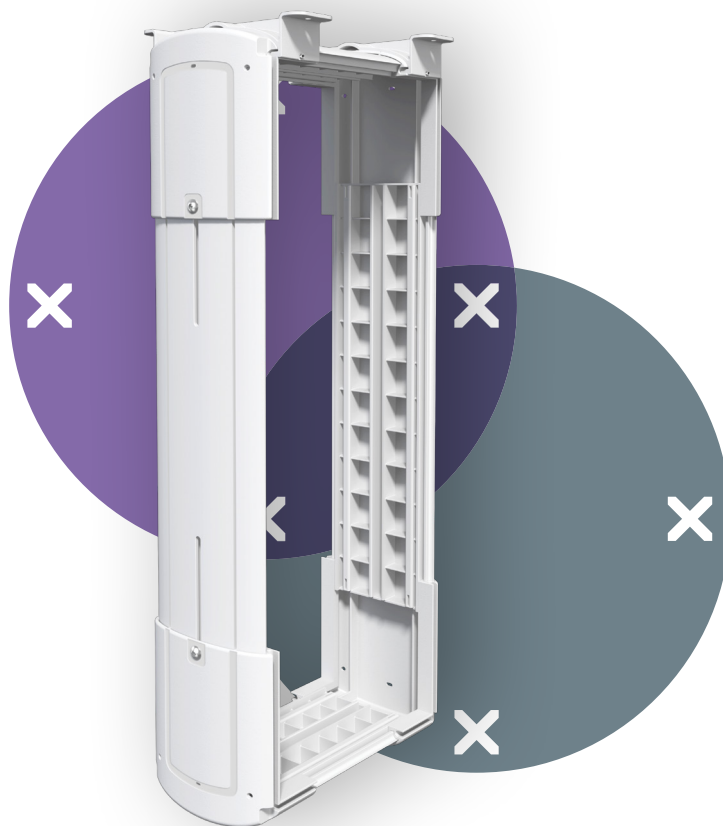

viewlite

Garantie

15
ans

35.200

Viewlite support ordinateur - bureau 200

Idéal pour ordinateurs de bureau/poste de travail, ce support intègre la plupart des PC en toute sécurité et se monte facilement à la verticale ou à l'horizontale.

- Se pose sous le dessus de bureau
- Comporte des équerres larges de fixation qui se placent autour de la structure de bureau
- Dimensions max. de l'UC en position verticale : largeur entre 156 et 205 mm et hauteur entre 390 et 570 mm
- Dimensions max. de l'UC en position horizontale : largeur entre 390 et 570 mm et hauteur entre 156 et 205 mm
- Réglable en hauteur et en largeur
- Poids supporté : max. 30 kg
- En ABS recyclé
- Facile à monter/à démonter

dataflex

feeling at work