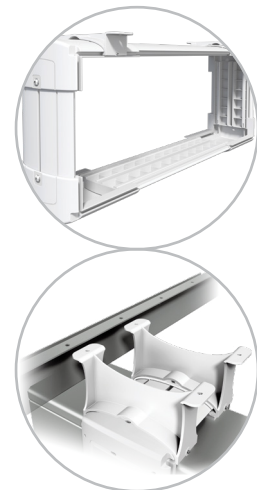

viewlite

Garantie

15
ans

35.200

Viewlite support ordinateur - bureau 200

Idéal pour ordinateurs de bureau/poste de travail, ce support intègre la plupart des PC en toute sécurité et se monte facilement à la verticale ou à l'horizontale.

- Se pose sous le dessus de bureau
- Comporte des équerres larges de fixation qui se placent autour de la structure de bureau
- Dimensions max. de l'UC en position verticale : largeur entre 156 et 205 mm et hauteur entre 390 et 570 mm
- Dimensions max. de l'UC en position horizontale : largeur entre 390 et 570 mm et hauteur entre 156 et 205 mm
- Réglable en hauteur et en largeur
- Poids supporté : max. 30 kg
- En ABS recyclé
- Facile à monter/à démonter

dataflex

feeling at work