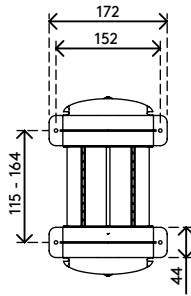

- Se pose sous le dessus de bureau
- Comporte des équerres larges de fixation qui se placent autour de la structure de bureau
- Dimensions max. de l'UC en position verticale : largeur entre 156 et 205 mm et hauteur entre 390 et 570 mm
- Dimensions max. de l'UC en position horizontale : largeur entre 390 et 570 mm et hauteur entre 156 et 205 mm
- Réglable en hauteur et en largeur
- Poids supporté : max. 30 kg
- En ABS recyclé
- Facile à monter/à démonter

# viewlite

horizontale/verticale

156 - 205 mm  
(6,1 - 8,0")

390 - 570 mm  
(15,3 - 22,4")

30 kg

# 35.200

 460 x 220 x 130 mm

 1 pcs

 blanc

 1,865 kg

 805410352004