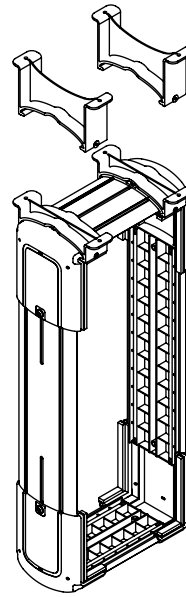

## Viewlite support ordinateur - bureau 200

Idéal pour ordinateurs de bureau/poste de travail, ce support intègre la plupart des PC en toute sécurité et se monte facilement à la verticale ou à l'horizontale.

- Se pose sous le dessus de bureau
- Comporte des équerres larges de fixation qui se placent autour de la structure de bureau
- Dimensions max. de l'UC en position verticale : largeur entre 156 et 205 mm et hauteur entre 390 et 570 mm
- Dimensions max. de l'UC en position horizontale : largeur entre 390 et 570 mm et hauteur entre 156 et 205 mm
- Réglable en hauteur et en largeur
- Poids supporté : max. 30 kg
- En ABS recyclé
- Facile à monter/à démonter

# viewlite

horizontale/verticale

156 - 205 mm  
(6,1 - 8,0")

390 - 570 mm  
(15,3 - 22,4")

30 kg