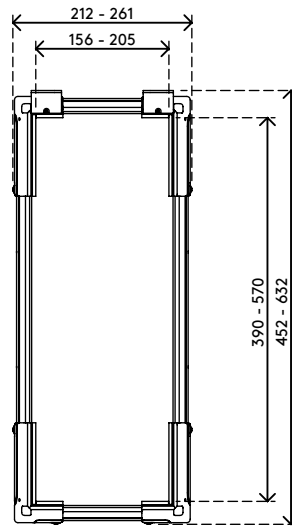

- Se pose sous le dessus de bureau
- Comporte des équerres larges de fixation qui se placent autour de la structure de bureau
- Dimensions max. de l'UC en position verticale : largeur entre 156 et 205 mm et hauteur entre 390 et 570 mm
- Dimensions max. de l'UC en position horizontale : largeur entre 390 et 570 mm et hauteur entre 156 et 205 mm
- Réglable en hauteur et en largeur
- Poids supporté : max. 30 kg
- En ABS recyclé
- Facile à monter/à démonter

# viewlite

horizontale/verticale

156 - 205 mm  
(6,1 - 8,0")

390 - 570 mm  
(15,3 - 22,4")

30 kg

# 35.200

 460 x 220 x 130 mm

 1 pcs

 blanc

 1,865 kg

 805410352004