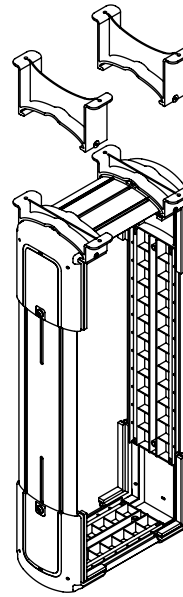

viewlite

35.200

Viewlite supporto computer - scrivania 200

Ideale per computer da scrivania o postazione di lavoro, questo supporto ospita comodamente la maggior parte dei PC ed è facile da installare sia verticalmente, sia orizzontalmente.

- Fissaggio sotto scrivania
- Comprende staffe di fissaggio con distanziali per traverse sotto il piano scrivania
- Dimensioni max. CPU verticalmente: tra 156 e 205 mm in larghezza e tra 390 e 570 mm in altezza
- Dimensioni max. CPU orizzontalmente: tra 390 e 570 mm in larghezza e tra 156 e 205 mm in altezza
- Regolabile in larghezza e altezza
- Capacità peso max. di 30 kg
- In ABS riciclato
- (S)montaggio facile

dataflex

feeling at work

viewlite X

orizzontalmente/
verticalmente

156 - 205 mm
(6,1 - 8,0")

390 - 570 mm
(15,3 - 22,4")

30 kg

Viewlite supporto computer - scrivania 200