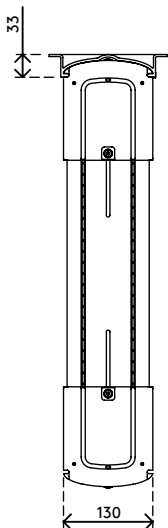

viewlite

35.200

Viewlite supporto computer - scrivania 200

Ideale per computer da scrivania o postazione di lavoro, questo supporto ospita comodamente la maggior parte dei PC ed è facile da installare sia verticalmente, sia orizzontalmente.

- Fissaggio sotto scrivania
- Comprende staffe di fissaggio con distanziali per traverse sotto il piano scrivania
- Dimensioni max. CPU verticalmente: tra 156 e 205 mm in larghezza e tra 390 e 570 mm in altezza
- Dimensioni max. CPU orizzontalmente: tra 390 e 570 mm in larghezza e tra 156 e 205 mm in altezza
- Regolabile in larghezza e altezza
- Capacità peso max. di 30 kg
- In ABS riciclato
- (S)montaggio facile

dataflex

feeling at work

viewlite X

orizzontalmente/
verticalmente

156 - 205 mm
(6,1 - 8,0")

390 - 570 mm
(15,3 - 22,4")

30 kg

Viewlite supporto computer - scrivania 200

2020/10/07

35.200

 460 x 220 x 130 mm

 1 pcs

 bianco

 1,865 kg

 805410352004