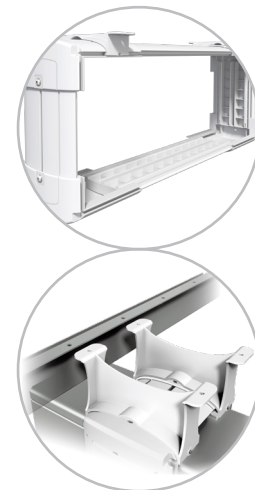

viewlite

35.200

Viewlite supporto computer - scrivania 200

Ideale per computer da scrivania o postazione di lavoro, questo supporto ospita comodamente la maggior parte dei PC ed è facile da installare sia verticalmente, sia orizzontalmente.

- Fissaggio sotto scrivania
- Comprende staffe di fissaggio con distanziali per traverse sotto il piano scrivania
- Dimensioni max. CPU verticalmente: tra 156 e 205 mm in larghezza e tra 390 e 570 mm in altezza
- Dimensioni max. CPU orizzontalmente: tra 390 e 570 mm in larghezza e tra 156 e 205 mm in altezza
- Regolabile in larghezza e altezza
- Capacità peso max. di 30 kg
- In ABS riciclato
- (S)montaggio facile

dataflex

feeling at work

viewlite X

orizzontalmente/
verticalmente

156 - 205 mm
(6,1 - 8,0")

390 - 570 mm
(15,3 - 22,4")

30 kg

Viewlite supporto computer - scrivania 200