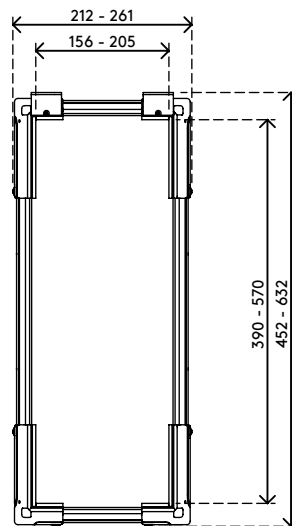

viewlite

35.200

Viewlite supporto computer - scrivania 200

Ideale per computer da scrivania o postazione di lavoro, questo supporto ospita comodamente la maggior parte dei PC ed è facile da installare sia verticalmente, sia orizzontalmente.

- Fissaggio sotto scrivania
- Comprende staffe di fissaggio con distanziali per traverse sotto il piano scrivania
- Dimensioni max. CPU verticalmente: tra 156 e 205 mm in larghezza e tra 390 e 570 mm in altezza
- Dimensioni max. CPU orizzontalmente: tra 390 e 570 mm in larghezza e tra 156 e 205 mm in altezza
- Regolabile in larghezza e altezza
- Capacità peso max. di 30 kg
- In ABS riciclato
- (S)montaggio facile

dataflex

feeling at work

viewlite X

orizzontalmente/
verticalmente

156 - 205 mm
(6,1 - 8,0")

390 - 570 mm
(15,3 - 22,4")

30 kg

Viewlite supporto computer - scrivania 200

2020/10/07

35.200

 460 x 220 x 130 mm

 1 pcs

 bianco

 1,865 kg

 805410352004