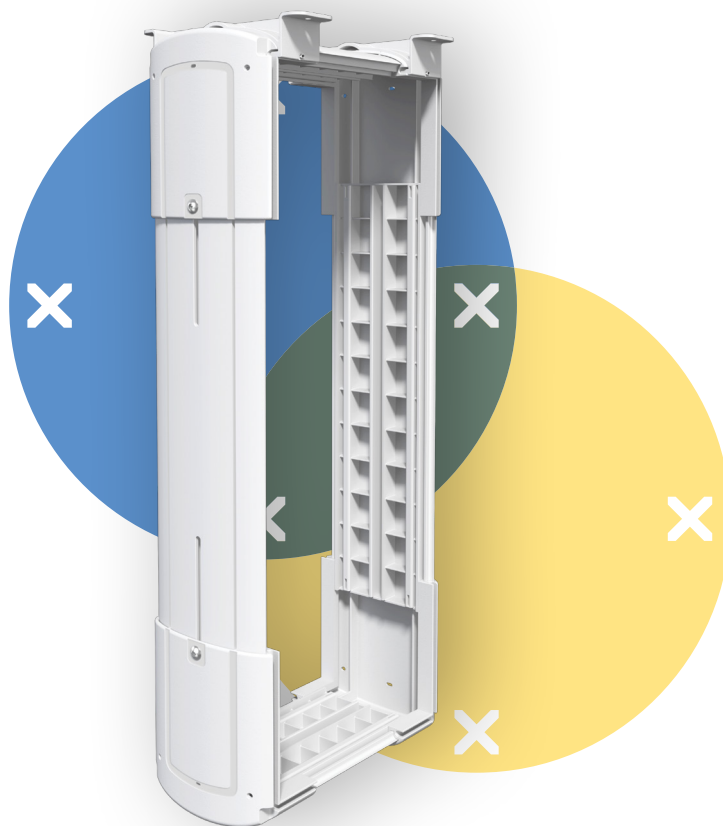

viewlite

35.200

Viewlite supporto computer - scrivania 200

Ideale per computer da scrivania o postazione di lavoro, questo supporto ospita comodamente la maggior parte dei PC ed è facile da installare sia verticalmente, sia orizzontalmente.

- Fissaggio sotto scrivania
- Comprende staffe di fissaggio con distanziali per traverse sotto il piano scrivania
- Dimensioni max. CPU verticalmente: tra 156 e 205 mm in larghezza e tra 390 e 570 mm in altezza
- Dimensioni max. CPU orizzontalmente: tra 390 e 570 mm in larghezza e tra 156 e 205 mm in altezza
- Regolabile in larghezza e altezza
- Capacità peso max. di 30 kg
- In ABS riciclato
- (S)montaggio facile

dataflex

feeling at work

viewlite X

orizzontalmente/
verticalmente

156 - 205 mm
(6,1 - 8,0")

390 - 570 mm
(15,3 - 22,4")

30 kg

Viewlite supporto computer - scrivania 200