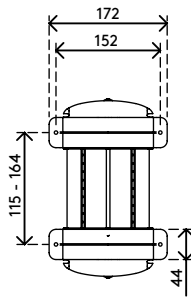

- Fissaggio sotto scrivania
- Comprende staffe di fissaggio con distanziali per traverse sotto il piano scrivania
- Dimensioni max. CPU verticalmente: tra 156 e 205 mm in larghezza e tra 390 e 570 mm in altezza
- Dimensioni max. CPU orizzontalmente: tra 390 e 570 mm in larghezza e tra 156 e 205 mm in altezza
- Regolabile in larghezza e altezza
- Capacità peso max. di 30 kg
- In ABS riciclato
- (S)montaggio facile

dataflex

feeling at work

viewlite X

orizzontalmente/
verticalmente

156 - 205 mm
(6,1 - 8,0")

390 - 570 mm
(15,3 - 22,4")

30 kg

Viewlite supporto computer - scrivania 200

2020/10/07

35.200

 460 x 220 x 130 mm

 1 pcs

 bianco

 1,865 kg

 805410352004