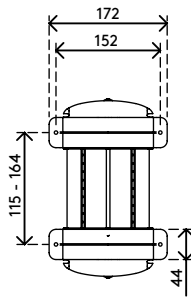

- Wordt onder het bureaublad gemonteerd
- Geleverd met grote bevestigingsbeugels voor om het bureauframe
- Max. afmetingen CPU: verticaal tussen 156 - 205 mm breed en 390 - 570 mm hoog
- Max. afmetingen CPU: horizontaal tussen 390-570 mm breed en 156 - 205 mm hoog
- Zowel in hoogte als in breedte verstelbaar
- Draagvermogen van max. 30 kg
- Gemaakt van gerecycled ABS
- Eenvoudig te (de)monteren

dataflex

feeling at work

viewlite

horizontaal/
verticaal

156 - 205 mm
(6,1 - 8,0")

390 - 570 mm
(15,3 - 22,4")

30 kg

Viewlite computerhouder - bureau 200

2020/05/26

35.200

 460 x 220 x 130 mm

 1 pcs

 wit

 1,865 kg

 805410352004