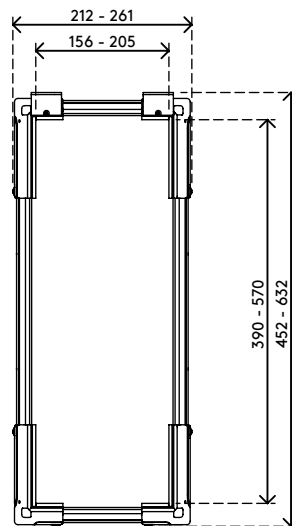

- Wordt onder het bureaublad gemonteerd
- Geleverd met grote bevestigingsbeugels voor om het bureauframe
- Max. afmetingen CPU: verticaal tussen 156 - 205 mm breed en 390 - 570 mm hoog
- Max. afmetingen CPU: horizontaal tussen 390-570 mm breed en 156 - 205 mm hoog
- Zowel in hoogte als in breedte verstelbaar
- Draagvermogen van max. 30 kg
- Gemaakt van gerecycled ABS
- Eenvoudig te (de)monteren

dataflex

feeling at work

viewlite

horizontaal/
verticaal

156 - 205 mm
(6,1 - 8,0")

390 - 570 mm
(15,3 - 22,4")

30 kg

Viewlite computerhouder - bureau 200

2020/05/26

35.200

 460 x 220 x 130 mm

 1 pcs

 wit

 1,865 kg

 805410352004