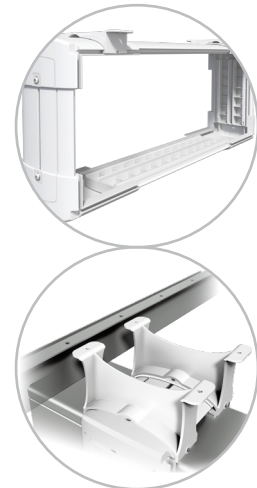

viewlite

Garantie

15
jaar

35.200

Viewlite computerhouder - bureau 200

Deze houder is ideaal voor desktop/workstationcomputers, geschikt voor de meeste pc's en is gemakkelijk verticaal of horizontaal te bevestigen.

- Wordt onder het bureaublad gemonteerd
- Geleverd met grote bevestigingsbeugels voor om het bureauframe
- Max. afmetingen CPU: verticaal tussen 156 - 205 mm breed en 390 - 570 mm hoog
- Max. afmetingen CPU: horizontaal tussen 390-570 mm breed en 156 - 205 mm hoog
- Zowel in hoogte als in breedte verstelbaar
- Draagvermogen van max. 30 kg
- Gemaakt van gerecycled ABS
- Eenvoudig te (de)monteren

dataflex

feeling at work

viewlite

horizontaal/
verticaal

156 - 205 mm
(6,1 - 8,0")

390 - 570 mm
(15,3 - 22,4")

30 kg

Viewlite computerhouder - bureau 200