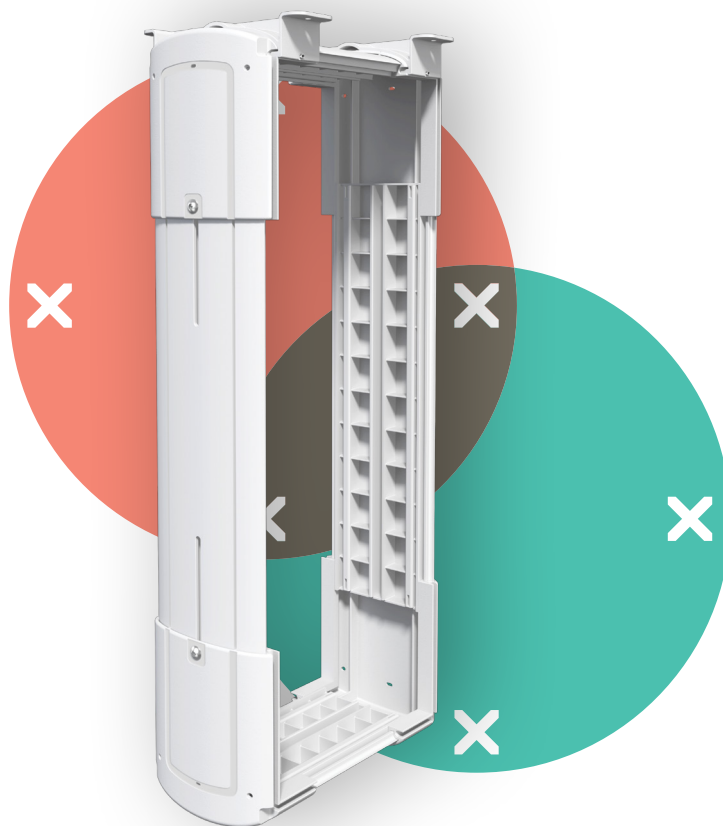

viewlite

Garantie

15
jaar

35.200

Viewlite computerhouder - bureau 200

Deze houder is ideaal voor desktop/workstationcomputers, geschikt voor de meeste pc's en is gemakkelijk verticaal of horizontaal te bevestigen.

- Wordt onder het bureaublad gemonteerd
- Geleverd met grote bevestigingsbeugels voor om het bureauframe
- Max. afmetingen CPU: verticaal tussen 156 - 205 mm breed en 390 - 570 mm hoog
- Max. afmetingen CPU: horizontaal tussen 390-570 mm breed en 156 - 205 mm hoog
- Zowel in hoogte als in breedte verstelbaar
- Draagvermogen van max. 30 kg
- Gemaakt van gerecycled ABS
- Eenvoudig te (de)monteren

dataflex

feeling at work

viewlite

horizontaal/
verticaal

156 - 205 mm
(6,1 - 8,0")

390 - 570 mm
(15,3 - 22,4")

30 kg

Viewlite computerhouder - bureau 200