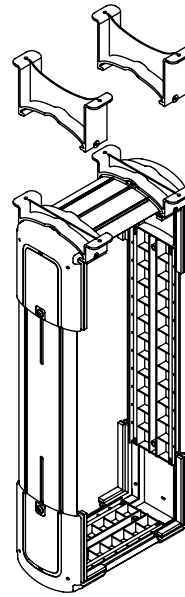

viewlite

Garantie

15
jaar

35.200

Viewlite computerhouder - bureau 200

Deze houder is ideaal voor desktop/workstationcomputers, geschikt voor de meeste pc's en is gemakkelijk verticaal of horizontaal te bevestigen.

- Wordt onder het bureaublad gemonteerd
- Geleverd met grote bevestigingsbeugels voor om het bureauframe
- Max. afmetingen CPU: verticaal tussen 156 - 205 mm breed en 390 - 570 mm hoog
- Max. afmetingen CPU: horizontaal tussen 390-570 mm breed en 156 - 205 mm hoog
- Zowel in hoogte als in breedte verstelbaar
- Draagvermogen van max. 30 kg
- Gemaakt van gerecycled ABS
- Eenvoudig te (de)monteren

dataflex

feeling at work

viewlite

horizontaal/
verticaal

156 - 205 mm
(6,1 - 8,0")

390 - 570 mm
(15,3 - 22,4")

30 kg

Viewlite computerhouder - bureau 200