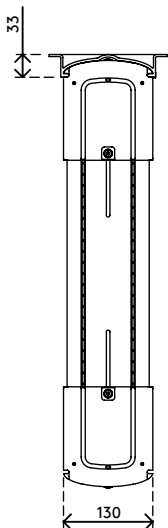

- Wordt onder het bureaublad gemonteerd
- Geleverd met grote bevestigingsbeugels voor om het bureauframe
- Max. afmetingen CPU: verticaal tussen 156 - 205 mm breed en 390 - 570 mm hoog
- Max. afmetingen CPU: horizontaal tussen 390-570 mm breed en 156 - 205 mm hoog
- Zowel in hoogte als in breedte verstelbaar
- Draagvermogen van max. 30 kg
- Gemaakt van gerecycled ABS
- Eenvoudig te (de)monteren

dataflex

feeling at work

viewlite

horizontaal/
verticaal

156 - 205 mm
(6,1 - 8,0")

390 - 570 mm
(15,3 - 22,4")

30 kg

Viewlite computerhouder - bureau 200

2020/05/26

35.200

 460 x 220 x 130 mm

 1 pcs

 wit

 1,865 kg

 805410352004