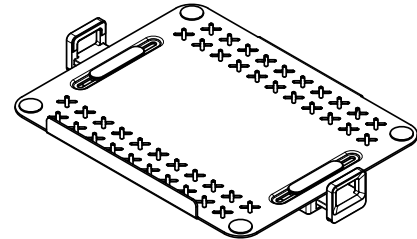

38.040

Addit support pour ordinateur portable - option 040

Le support universel pour ordinateur portable Addit offre un moyen propre et ergonomique d'intégrer votre ordinateur portable ou votre notebook à votre espace de travail. Monté sur n'importe quel bras de moniteur VESA, il soulève votre appareil du bureau pour libérer de l'espace et améliorer votre posture. Convient aux ordinateurs portables de 12" à 18" grâce à des pinces réglables qui permettent d'accéder aux ports. Un rebord de sécurité et des fentes pour câbles garantissent une installation sûre, ordonnée et professionnelle, idéale pour tout environnement domestique ou professionnel, améliorant ainsi le confort et la productivité.

- Se monte à l'aide des trous supérieurs des modèles VESA MIS-D 75 x 75 mm et 100 x 100 mm
- Prend en charge les ordinateurs portables et les notebooks de 12 à 18 pouces
- Capacité de poids maximale : 7 kg
- Les pinces réglables verticalement peuvent être positionnées de manière à laisser les ports latéraux accessibles
- Les pinces rétractables à ressort garantissent un ajustement sûr et adaptable à plusieurs tailles d'ordinateurs portables
- Le rebord de sécurité empêche tout glissement
- Fabriqué en acier thermolaqué et en plastique de haute qualité
- Conçu pour être monté sur un bras de moniteur (non inclus)
- Surélève votre appareil pour améliorer votre posture et libérer de l'espace sur votre bureau
- Livré avec une fixation pour ordinateur portable

7 kg

12" à 18"

75 x 75/100 x 100

Addit support pour ordinateur portable - option 040

2026/02/16

38.040

 320 x 240 x 50 mm

 1 pcs