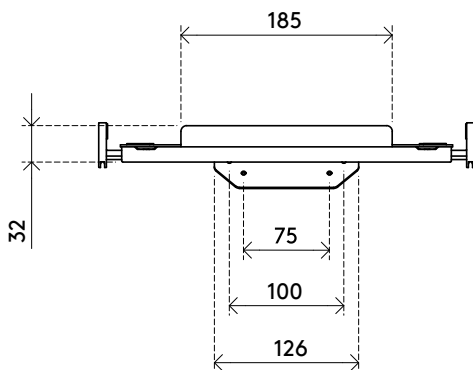

38.040

Addit support pour ordinateur portable - option 040

Le support universel pour ordinateur portable Addit offre un moyen propre et ergonomique d'intégrer votre ordinateur portable ou votre notebook à votre espace de travail. Monté sur n'importe quel bras de moniteur VESA, il soulève votre appareil du bureau pour libérer de l'espace et améliorer votre posture. Convient aux ordinateurs portables de 12" à 18" grâce à des pinces réglables qui permettent d'accéder aux ports. Un rebord de sécurité et des fentes pour câbles garantissent une installation sûre, ordonnée et professionnelle, idéale pour tout environnement domestique ou professionnel, améliorant ainsi le confort et la productivité.

- Se monte à l'aide des trous supérieurs des modèles VESA MIS-D 75 x 75 mm et 100 x 100 mm
- Prend en charge les ordinateurs portables et les notebooks de 12 à 18 pouces
- Capacité de poids maximale : 7 kg
- Les pinces réglables verticalement peuvent être positionnées de manière à laisser les ports latéraux accessibles
- Les pinces rétractables à ressort garantissent un ajustement sûr et adaptable à plusieurs tailles d'ordinateurs portables
- Le rebord de sécurité empêche tout glissement
- Fabriqué en acier thermolaqué et en plastique de haute qualité
- Conçu pour être monté sur un bras de moniteur (non inclus)
- Surélève votre appareil pour améliorer votre posture et libérer de l'espace sur votre bureau
- Livré avec une fixation pour ordinateur portable

7 kg

12" à 18"

75 x 75/100 x 100

Addit support pour ordinateur portable - option 040

2026/02/16

38.040

 320 x 240 x 50 mm

 1 pcs