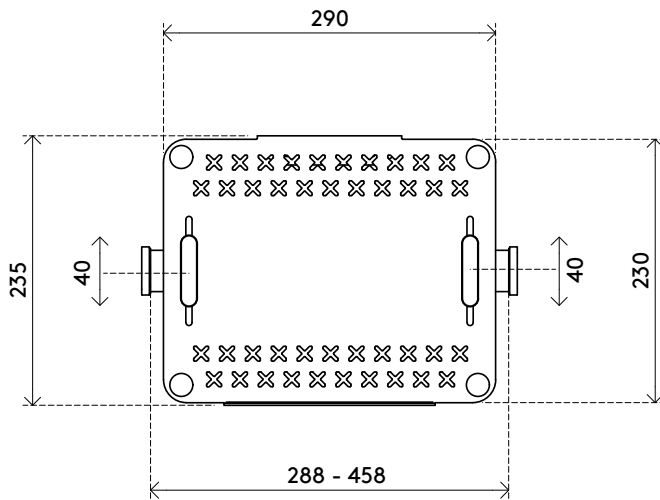

38.040

Addit support pour ordinateur portable - option 040

Le support universel pour ordinateur portable Addit offre un moyen propre et ergonomique d'intégrer votre ordinateur portable ou votre notebook à votre espace de travail. Monté sur n'importe quel bras de moniteur VESA, il soulève votre appareil du bureau pour libérer de l'espace et améliorer votre posture. Convient aux ordinateurs portables de 12" à 18" grâce à des pinces réglables qui permettent d'accéder aux ports. Un rebord de sécurité et des fentes pour câbles garantissent une installation sûre, ordonnée et professionnelle, idéale pour tout environnement domestique ou professionnel, améliorant ainsi le confort et la productivité.

- Se monte à l'aide des trous supérieurs des modèles VESA MIS-D 75 x 75 mm et 100 x 100 mm
- Prend en charge les ordinateurs portables et les notebooks de 12 à 18 pouces
- Capacité de poids maximale : 7 kg
- Les pinces réglables verticalement peuvent être positionnées de manière à laisser les ports latéraux accessibles
- Les pinces rétractables à ressort garantissent un ajustement sûr et adaptable à plusieurs tailles d'ordinateurs portables
- Le rebord de sécurité empêche tout glissement
- Fabriqué en acier thermolaqué et en plastique de haute qualité
- Conçu pour être monté sur un bras de moniteur (non inclus)
- Surélève votre appareil pour améliorer votre posture et libérer de l'espace sur votre bureau
- Livré avec une fixation pour ordinateur portable

7 kg

12" à 18"

75 x 75/100 x 100

Addit support pour ordinateur portable - option 040

2026/02/16

38.040

 320 x 240 x 50 mm

 1 pcs