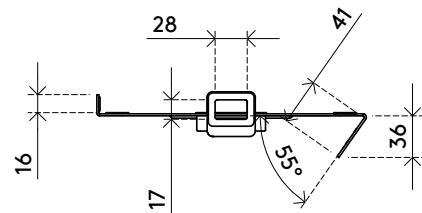

38.040

Addit support pour ordinateur portable - option 040

Le support universel pour ordinateur portable Addit offre un moyen propre et ergonomique d'intégrer votre ordinateur portable ou votre notebook à votre espace de travail. Monté sur n'importe quel bras de moniteur VESA, il soulève votre appareil du bureau pour libérer de l'espace et améliorer votre posture. Convient aux ordinateurs portables de 12" à 18" grâce à des pinces réglables qui permettent d'accéder aux ports. Un rebord de sécurité et des fentes pour câbles garantissent une installation sûre, ordonnée et professionnelle, idéale pour tout environnement domestique ou professionnel, améliorant ainsi le confort et la productivité.

- Se monte à l'aide des trous supérieurs des modèles VESA MIS-D 75 x 75 mm et 100 x 100 mm
- Prend en charge les ordinateurs portables et les notebooks de 12 à 18 pouces
- Capacité de poids maximale : 7 kg
- Les pinces réglables verticalement peuvent être positionnées de manière à laisser les ports latéraux accessibles
- Les pinces rétractables à ressort garantissent un ajustement sûr et adaptable à plusieurs tailles d'ordinateurs portables
- Le rebord de sécurité empêche tout glissement
- Fabriqué en acier thermolaqué et en plastique de haute qualité
- Conçu pour être monté sur un bras de moniteur (non inclus)
- Surélève votre appareil pour améliorer votre posture et libérer de l'espace sur votre bureau
- Livré avec une fixation pour ordinateur portable

7 kg

12" à 18"

75 x 75/100 x 100

Addit support pour ordinateur portable - option 040

2026/02/16

38.040

 320 x 240 x 50 mm

 1 pcs