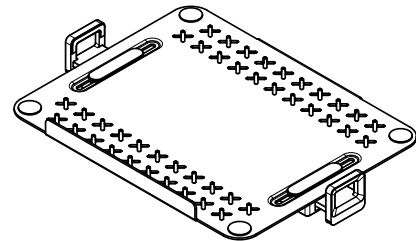

38.040

Addit supporto per laptop - opzione 040

Il supporto per laptop Addit offre una soluzione pulita ed ergonomica per integrare laptop e notebook nello spazio di lavoro. Compatibile con qualsiasi braccio per monitor VESA, solleva il dispositivo dalla scrivania liberando spazio prezioso e favorendo una postura corretta. Adatto a laptop da 12" a 18", è dotato di morsetti regolabili che mantengono le porte facilmente accessibili. La sporgenza di sicurezza e le fessure passacavi assicurano un'installazione stabile, ordinata e professionale, ideale sia per l'ufficio che per l'ambiente domestico, migliorando comfort e produttività.

- Montaggio avviene utilizzando i fori superiori del VESA MIS-D 75 x 75 mm e 100 x 100 mm
- Supporta laptop e notebook da 12" a 18"
- Capacità di peso massima: 7 kg
- I morsetti a regolazione verticale permettono un posizionamento preciso, assicurando l'accessibilità alle porte laterali del dispositivo.
- I morsetti retrattili a molla garantiscono un fissaggio sicuro e adattabile a laptop di diverse dimensioni
- Il fermo di sicurezza impedisce lo scivolamento
- Realizzato in acciaio verniciato a polvere e plastica di alta qualità
- Progettato per essere montato su staffe per monitor (non incluso)
- Solleva il dispositivo per migliorare la postura e liberare spazio sulla scrivania
- Fornito con fissaggio per notebook