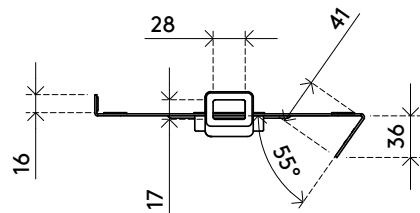

38.040

Addit supporto per laptop - opzione 040

Il supporto per laptop Addit offre una soluzione pulita ed ergonomica per integrare laptop e notebook nello spazio di lavoro. Compatibile con qualsiasi braccio per monitor VESA, solleva il dispositivo dalla scrivania liberando spazio prezioso e favorendo una postura corretta. Adatto a laptop da 12" a 18", è dotato di morsetti regolabili che mantengono le porte facilmente accessibili. La sporgenza di sicurezza e le fessure passacavi assicurano un'installazione stabile, ordinata e professionale, ideale sia per l'ufficio che per l'ambiente domestico, migliorando comfort e produttività.

- Montaggio avviene utilizzando i fori superiori del VESA MIS-D 75 x 75 mm e 100 x 100 mm
- Supporta laptop e notebook da 12" a 18"
- Capacità di peso massima: 7 kg
- I morsetti a regolazione verticale permettono un posizionamento preciso, assicurando l'accessibilità alle porte laterali del dispositivo.
- I morsetti retrattili a molla garantiscono un fissaggio sicuro e adattabile a laptop di diverse dimensioni
- Il fermo di sicurezza impedisce lo scivolamento
- Realizzato in acciaio verniciato a polvere e plastica di alta qualità
- Progettato per essere montato su staffe per monitor (non incluso)
- Solleva il dispositivo per migliorare la postura e liberare spazio sulla scrivania
- Fornito con fissaggio per notebook

7 kg

12" a 18"

75 x 75/100 x 100

Addit supporto per laptop - opzione 040

2026/02/16

38.040

320 x 240 x 50 mm

1 pcs