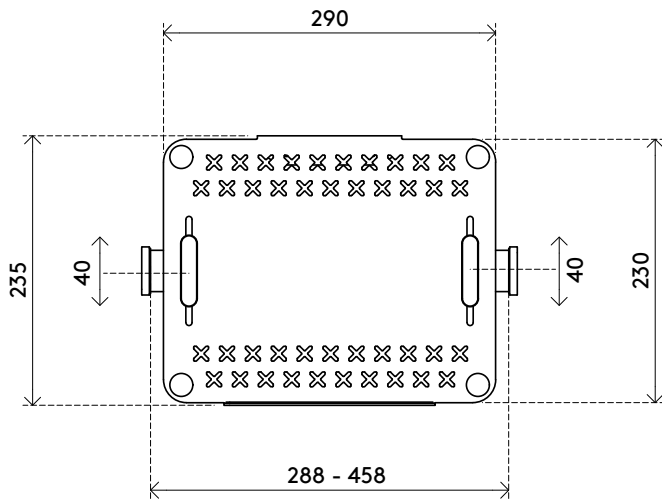

38.040

Addit supporto per laptop - opzione 040

Il supporto per laptop Addit offre una soluzione pulita ed ergonomica per integrare laptop e notebook nello spazio di lavoro. Compatibile con qualsiasi braccio per monitor VESA, solleva il dispositivo dalla scrivania liberando spazio prezioso e favorendo una postura corretta. Adatto a laptop da 12" a 18", è dotato di morsetti regolabili che mantengono le porte facilmente accessibili. La sporgenza di sicurezza e le fessure passacavi assicurano un'installazione stabile, ordinata e professionale, ideale sia per l'ufficio che per l'ambiente domestico, migliorando comfort e produttività.

- Montaggio avviene utilizzando i fori superiori del VESA MIS-D 75 x 75 mm e 100 x 100 mm
- Supporta laptop e notebook da 12" a 18"
- Capacità di peso massima: 7 kg
- I morsetti a regolazione verticale permettono un posizionamento preciso, assicurando l'accessibilità alle porte laterali del dispositivo.
- I morsetti retrattili a molla garantiscono un fissaggio sicuro e adattabile a laptop di diverse dimensioni
- Il fermo di sicurezza impedisce lo scivolamento
- Realizzato in acciaio verniciato a polvere e plastica di alta qualità
- Progettato per essere montato su staffe per monitor (non incluso)
- Solleva il dispositivo per migliorare la postura e liberare spazio sulla scrivania
- Fornito con fissaggio per notebook

7 kg

12" a 18"

75 x 75/100 x 100

Addit supporto per laptop - opzione 040

2026/02/16

38.040

320 x 240 x 50 mm

1 pcs