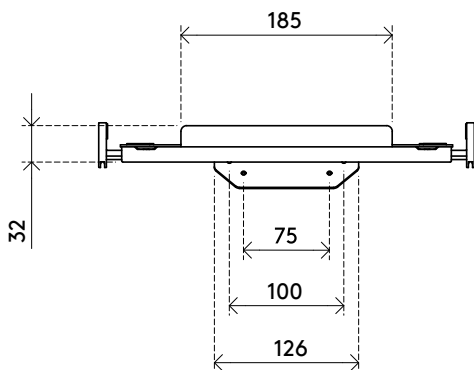

38.040

Addit supporto per laptop - opzione 040

Il supporto per laptop Addit offre una soluzione pulita ed ergonomica per integrare laptop e notebook nello spazio di lavoro. Compatibile con qualsiasi braccio per monitor VESA, solleva il dispositivo dalla scrivania liberando spazio prezioso e favorendo una postura corretta. Adatto a laptop da 12" a 18", è dotato di morsetti regolabili che mantengono le porte facilmente accessibili. La sporgenza di sicurezza e le fessure passacavi assicurano un'installazione stabile, ordinata e professionale, ideale sia per l'ufficio che per l'ambiente domestico, migliorando comfort e produttività.

- Montaggio avviene utilizzando i fori superiori del VESA MIS-D 75 x 75 mm e 100 x 100 mm
- Supporta laptop e notebook da 12" a 18"
- Capacità di peso massima: 7 kg
- I morsetti a regolazione verticale permettono un posizionamento preciso, assicurando l'accessibilità alle porte laterali del dispositivo.
- I morsetti retrattili a molla garantiscono un fissaggio sicuro e adattabile a laptop di diverse dimensioni
- Il fermo di sicurezza impedisce lo scivolamento
- Realizzato in acciaio verniciato a polvere e plastica di alta qualità
- Progettato per essere montato su staffe per monitor (non incluso)
- Solleva il dispositivo per migliorare la postura e liberare spazio sulla scrivania
- Fornito con fissaggio per notebook

7 kg

12" a 18"

75 x 75/100 x 100

Addit supporto per laptop - opzione 040

2026/02/16

38.040

320 x 240 x 50 mm

1 pcs