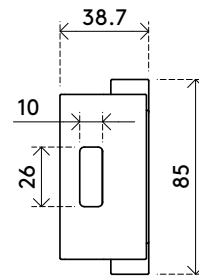

38.050

Addit tablethouder - optie 050

Met de universele Addit tablethouder integreert u uw tablet of smartphone eenvoudig in uw werkkruimte. Bevestig hem aan een VESA-compatibele monitorarm of muurbeugel en plaats uw apparaat op ooghoogte voor handsfree comfort en gemakkelijke toegang. Geschikt voor kantoren, winkels, horeca en gezondheidszorg, ondersteunt apparaten van 4,7" tot 15" en past op VESA 75 x 75-bevestigingen. Combineer met een in hoogte verstelbare arm voor een volledig ergonomische en flexibele opstelling.

- Geschikt voor smartphones en tablets van 4,7" tot 15"
- Klembreedte verstelbaar van 125 tot 265 mm
- Ondersteunt apparaten tot 15 mm dik en 1 kg zwaar
- Bevestigt op VESA MIS-D 75 x 75 mm
- Veerbelaste klemmen passen zich automatisch aan verschillende smartphone- en tabletformaten aan voor een stabiele bevestiging
- Snelle en eenvoudige installatie
- Volledige toegang tot alle knoppen en poorten
- Krasvrije grip houdt uw apparaat veilig op zijn plaats
- Eenvoudig plaatsen en verwijderen van uw apparaat

1 kg

4,7" tot 15"

75 x 75

Addit tablehouder - optie 050

2026/02/16

38.050

 140 x 90 x 45 mm

 1 pcs