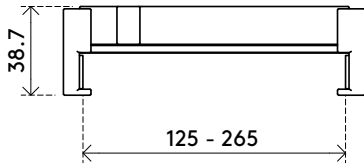

38.050

Addit tablethouder - optie 050

Met de universele Addit tablethouder integreert u uw tablet of smartphone eenvoudig in uw werkkruimte. Bevestig hem aan een VESA-compatibele monitorarm of muurbeugel en plaats uw apparaat op ooghoogte voor handsfree comfort en gemakkelijke toegang. Geschikt voor kantoren, winkels, horeca en gezondheidszorg, ondersteunt apparaten van 4,7" tot 15" en past op VESA 75 x 75-bevestigingen. Combineer met een in hoogte verstelbare arm voor een volledig ergonomische en flexibele opstelling.

- Geschikt voor smartphones en tablets van 4,7" tot 15"
- Klembreedte verstelbaar van 125 tot 265 mm
- Ondersteunt apparaten tot 15 mm dik en 1 kg zwaar
- Bevestigt op VESA MIS-D 75 x 75 mm
- Veerbelaste klemmen passen zich automatisch aan verschillende smartphone- en tabletformaten aan voor een stabiele bevestiging
- Snelle en eenvoudige installatie
- Volledige toegang tot alle knoppen en poorten
- Krasvrije grip houdt uw apparaat veilig op zijn plaats
- Eenvoudig plaatsen en verwijderen van uw apparaat

1 kg

4,7" tot 15"

75 x 75

Addit tablehouder - optie 050

2026/02/16

38.050

 140 x 90 x 45 mm

 1 pcs