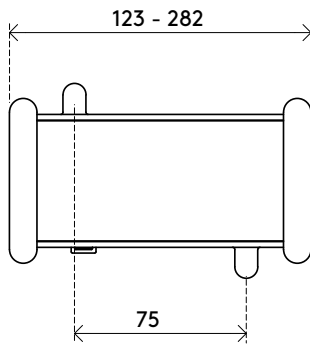

38.050

Addit tablethouder - optie 050

Met de universele Addit tablethouder integreert u uw tablet of smartphone eenvoudig in uw werkkruimte. Bevestig hem aan een VESA-compatibele monitorarm of muurbeugel en plaats uw apparaat op ooghoogte voor handsfree comfort en gemakkelijke toegang. Geschikt voor kantoren, winkels, horeca en gezondheidszorg, ondersteunt apparaten van 4,7" tot 15" en past op VESA 75 x 75-bevestigingen. Combineer met een in hoogte verstelbare arm voor een volledig ergonomische en flexibele opstelling.

- Geschikt voor smartphones en tablets van 4,7" tot 15"
- Klembreedte verstelbaar van 125 tot 265 mm
- Ondersteunt apparaten tot 15 mm dik en 1 kg zwaar
- Bevestigt op VESA MIS-D 75 x 75 mm
- Veerbelaste klemmen passen zich automatisch aan verschillende smartphone- en tabletformaten aan voor een stabiele bevestiging
- Snelle en eenvoudige installatie
- Volledige toegang tot alle knoppen en poorten
- Krasvrije grip houdt uw apparaat veilig op zijn plaats
- Eenvoudig plaatsen en verwijderen van uw apparaat

1 kg

4,7" tot 15"

75 x 75

Addit tablehouder - optie 050

2026/02/16

38.050

 140 x 90 x 45 mm

 1 pcs