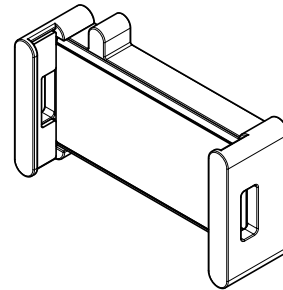

38.050

Addit tablethouder - optie 050

Met de universele Addit tablethouder integreert u uw tablet of smartphone eenvoudig in uw werkkruimte. Bevestig hem aan een VESA-compatibele monitorarm of muurbeugel en plaats uw apparaat op ooghoogte voor handsfree comfort en gemakkelijke toegang. Geschikt voor kantoren, winkels, horeca en gezondheidszorg, ondersteunt apparaten van 4,7" tot 15" en past op VESA 75 x 75-bevestigingen. Combineer met een in hoogte verstelbare arm voor een volledig ergonomische en flexibele opstelling.

- Geschikt voor smartphones en tablets van 4,7" tot 15"
- Klembreedte verstelbaar van 125 tot 265 mm
- Ondersteunt apparaten tot 15 mm dik en 1 kg zwaar
- Bevestigt op VESA MIS-D 75 x 75 mm
- Veerbelaste klemmen passen zich automatisch aan verschillende smartphone- en tabletformaten aan voor een stabiele bevestiging
- Snelle en eenvoudige installatie
- Volledige toegang tot alle knoppen en poorten
- Krasvrije grip houdt uw apparaat veilig op zijn plaats
- Eenvoudig plaatsen en verwijderen van uw apparaat