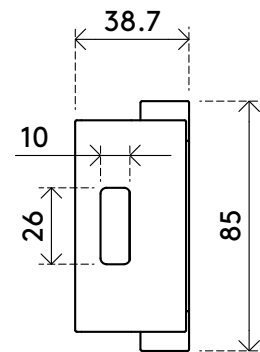

- Convient aux smartphones et tablettes de 4,7 à 15 pouces
- Largeur de la pince réglable de 125 à 265 mm
- Prend en charge les appareils jusqu'à 15 mm d'épaisseur et 1 kg
- Se monte sur VESA MIS-D 75 x 75 mm
- Les pinces à ressort s'adaptent automatiquement à différentes tailles de smartphones et de tablettes pour une fixation stable
- Installation rapide et facile
- Accès complet à tous les boutons et ports
- La prise antidérapante maintient votre appareil en toute sécurité
- Insertion et retrait faciles de votre appareil

# addit

1 kg

4,7" à 15"

75 x 75

Addit support pour tablette - option 053

2026/02/16

# 38.053

 140 x 90 x 45 mm

 1 pcs

 noir

 0,16 kg

 805410380533