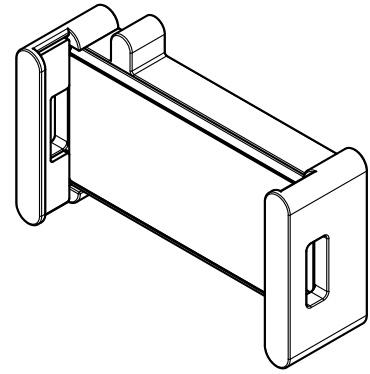

addit

1 kg

4,7" à 15"

75 x 75

Addit support pour tablette - option 053

2026/02/16

38.053

140 x 90 x 45 mm

1 pcs

noir

0,16 kg

805410380533