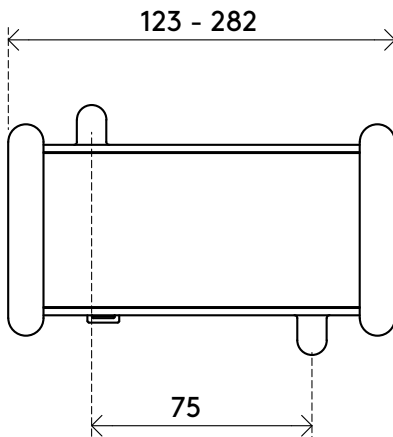

addit

1 kg

4,7" à 15"

75 x 75

Addit support pour tablette - option 053

2026/02/16

38.053

140 x 90 x 45 mm

1 pcs

noir

0,16 kg

805410380533