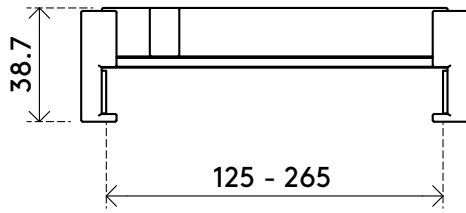

addit

1 kg

4,7" à 15"

75 x 75

Addit support pour tablette - option 053

2026/02/16

38.053

140 x 90 x 45 mm

1 pcs

noir

0,16 kg

805410380533