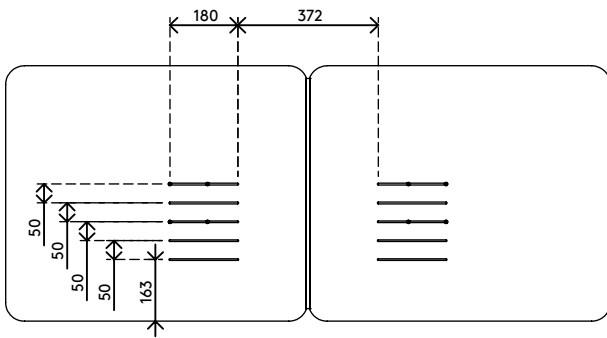

44.320

Addit doppio schermo igienico - monitor 32

Il doppio monitor Addit incrementa la protezione nelle postazioni di lavoro, creando un divisorio più sicuro tra lei e chiunque si trovi dall'altra parte dei vostri monitor. Lo schermo è facile da montare sul braccio porta monitor mediante la connessione VESA che tiene fisso il monitor. La striscia di connessione flessibile fa in modo che le due metà dello schermo diventino un'unica grande superficie protettiva perfettamente allineata. Così sarà sempre nella posizione perfetta per garantire la sua protezione e quella dei suoi colleghi. Ideale per configurazioni a doppio schermo, barre portamonitor e scrivanie sit-stand. E se questa soluzione fosse temporanea?

- Per una maggiore protezione nella postazione di lavoro
- Facile da integrare nella configurazione esistente
- Da installare tra il fissaggio VESA del braccio porta monitor e il monitor
- Gli slot di montaggio unici consentono una regolazione orizzontale
- Ideale per allestimenti a doppio monitor e scrivanie sit-stand
- Idoneo per il programma di restituzione Dataflex (24 mesi dopo l'acquisto)
- Peso: 3,8 kg (2 x 1,9 kg)
- Adatto a monitor con connessione dei cavi laterale/inferiore
- Può essere impiegato anche come lavagna per appunti
- Compatibile con VESA MIS-D 100 x 100 mm
- Dimensioni: 800 x 677 x 3mm per schermo - Larghezza: 1600mm totale
- Adatto per schermi da 22" a 27"
- Materiale: 100% acrilico riciclabile (PMMA)
- Incluso: elementi di fissaggio, chiave a brugola, profilo ad H flessibile per collegare gli schermi
- Installazione più semplice con i nostri supporti a sgancio rapido VESA

addit

Addit doppio schermo igienico - monitor 32

2020/10/07

44.320

 845 x 720 x 15 mm

 1 pcs

 acrilico trasparente

 4,6 kg