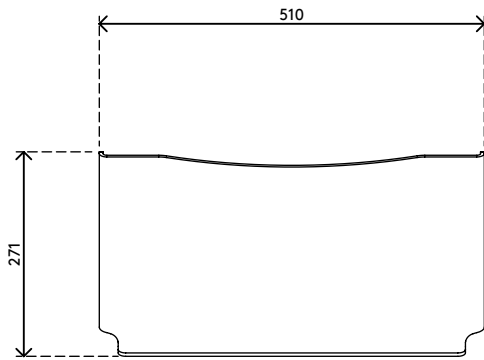

44.410

Addit ErgoDoc® documenthouder 410

Een zeer effectieve A3-documenthouder met vaste hoogte. Door de ErgoDoc® tussen een toetsenbord en monitor te plaatsen, creëert u een inline-werkstation met een gelijke kijkafstand tot toetsenbord, documenten en monitor. Dat resulteert in minder vermoeide ogen en minder belasting van de nek. Met opbergruimte voor een toetsenbord aan de onderzijde.

- Is geschikt voor documenten/boeken/mappen/dossiers etc. tot A3-formaat.
- Plaatst documenten en de monitor in een rechte lijn, zodat vermoeide ogen en nekklachten worden voorkomen
- Bespaart bureauruimte
- Afmetingen (b x d x h): 510 x 270 x 190 mm
- Vaste hoogte
- 5 mm dik helder acryl
- Draagvermogen van max. 6 kg
- Verhoog de ErgoDoc® voor ruimte voor toetsenbordopslag

addit

Addit ErgoDoc® documenthouder 410

2020/05/26

44.410

 600 x 310 x 200 mm

 1 pcs

 helder acryl

 1,655 kg