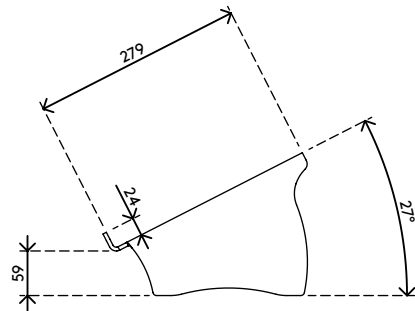

44.410

Addit ErgoDoc® documenthouder 410

Een zeer effectieve A3-documenthouder met vaste hoogte. Door de ErgoDoc® tussen een toetsenbord en monitor te plaatsen, creëert u een inline-werkstation met een gelijke kijkafstand tot toetsenbord, documenten en monitor. Dat resulteert in minder vermoeide ogen en minder belasting van de nek. Met opbergruimte voor een toetsenbord aan de onderzijde.

- Is geschikt voor documenten/boeken/mappen/dossiers etc. tot A3-formaat.
- Plaatst documenten en de monitor in een rechte lijn, zodat vermoeide ogen en nekklachten worden voorkomen
- Bespaart bureauruimte
- Afmetingen (b x d x h): 510 x 270 x 190 mm
- Vaste hoogte
- 5 mm dik helder acryl
- Draagvermogen van max. 6 kg
- Verhoog de ErgoDoc® voor ruimte voor toetsenbordopslag

addit

Addit ErgoDoc® documenthouder 410

2020/05/26

44.410

 600 x 310 x 200 mm

 1 pcs

 helder acryl

 1,655 kg