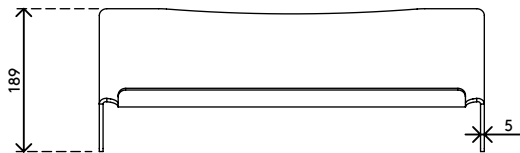

44.410

Addit ErgoDoc® documenthouder 410

Een zeer effectieve A3-documenthouder met vaste hoogte. Door de ErgoDoc® tussen een toetsenbord en monitor te plaatsen, creëert u een inline-werkstation met een gelijke kijkafstand tot toetsenbord, documenten en monitor. Dat resulteert in minder vermoeide ogen en minder belasting van de nek. Met opbergruimte voor een toetsenbord aan de onderzijde.

- Is geschikt voor documenten/boeken/mappen/dossiers etc. tot A3-formaat.
- Plaatst documenten en de monitor in een rechte lijn, zodat vermoeide ogen en nekklachten worden voorkomen
- Bespaart bureauruimte
- Afmetingen (b x d x h): 510 x 270 x 190 mm
- Vaste hoogte
- 5 mm dik helder acryl
- Draagvermogen van max. 6 kg
- Verhoog de ErgoDoc® voor ruimte voor toetsenbordopslag

addit

Addit ErgoDoc® documenthouder 410

2020/05/26

44.410

 600 x 310 x 200 mm

 1 pcs

 helder acryl

 1,655 kg