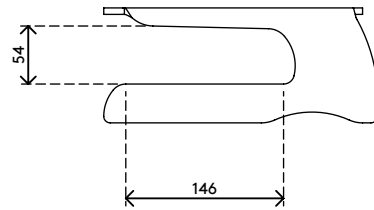

44.550

Addit rialzo monitor 550

Posizionare il proprio monitor su questo rialzo monitor per sollevarlo all'altezza degli occhi. In questo modo si potrà ridurre l'affaticamento di collo, spalle e braccia. Il rialzo presenta anche uno spazio in cui riporre la tastiera e ha una capacità di peso massima di 15 kg. Combinandolo con un porta documenti allineato si ottiene il massimo dell'efficacia.

- Adatto per monitor fino a 15 kg
- Vano orizzontale per riporre la tastiera e guadagnare spazio
- Acrilico trasparente, spessore 6 mm
- Consente di risparmiare spazio sulla scrivania
- Altezza fissa
- Dimensioni (l x p x a): 270 x 254 x 107 mm

addit

15 kg

Addit rialzo monitor 550

2020/10/07

44.550

 320 x 265 x 115 mm

 1 pcs

 acrilico trasparente