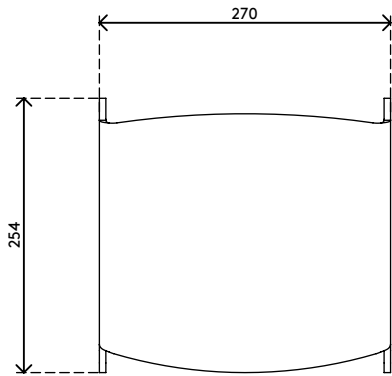

44.550

Addit rialzo monitor 550

Posizionare il proprio monitor su questo rialzo monitor per sollevarlo all'altezza degli occhi. In questo modo si potrà ridurre l'affaticamento di collo, spalle e braccia. Il rialzo presenta anche uno spazio in cui riporre la tastiera e ha una capacità di peso massima di 15 kg. Combinandolo con un porta documenti allineato si ottiene il massimo dell'efficacia.

- Adatto per monitor fino a 15 kg
- Vano orizzontale per riporre la tastiera e guadagnare spazio
- Acrilico trasparente, spessore 6 mm
- Consente di risparmiare spazio sulla scrivania
- Altezza fissa
- Dimensioni (l x p x a): 270 x 254 x 107 mm

addit

15 kg

Addit rialzo monitor 550

2020/10/07

44.550

 320 x 265 x 115 mm

 1 pcs

 acrilico trasparente