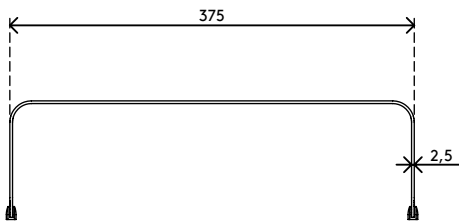

45.113

Addit Bento® rehausseur écran 113

L'élégance d'un design à la fois simple et efficace : ce rehausseur écran Addit Bento® vous aide à améliorer la posture de votre corps en élevant l'écran au niveau de vos yeux. Son pied en caoutchouc assure une parfaite stabilité à votre écran et votre bureau reste sans éraflures. Design par Robert Bronwasser.

- Pour écrans jusqu'à 20 kg
- Fabriqué en acier trempé avec revêtement poudre mat durable
- Fonctionne très bien avec la boîte à accessoires ergonomique Addit Bento®
- Hauteur fixe
- Dimensions (L x P x H) : 382 x 260 x 110 mm

addit

20 kg

Addit Bento® rehausseur écran 113

2020/05/28

45.113

 404 x 284 x 112 mm

 1 pcs

 noir