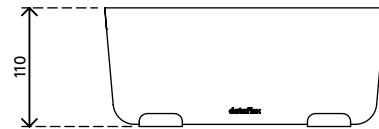

addit

20 kg

Addit Bento® rehausseur écran 113

2020/05/28

45.113

404 x 284 x 112 mm

1 pcs

noir

3,3 kg

805410451134