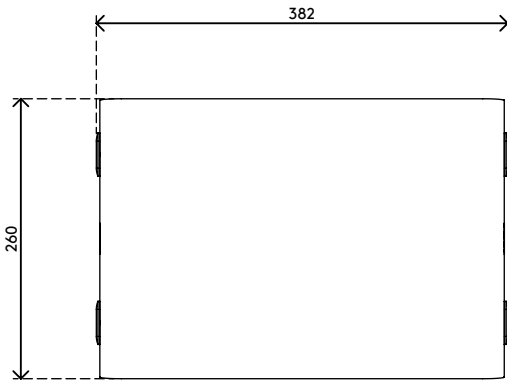

45.113

Addit Bento® rehausseur écran 113

L'élégance d'un design à la fois simple et efficace : ce rehausseur écran Addit Bento® vous aide à améliorer la posture de votre corps en élevant l'écran au niveau de vos yeux. Son pied en caoutchouc assure une parfaite stabilité à votre écran et votre bureau reste sans éraflures. Design par Robert Bronwasser.

- Pour écrans jusqu'à 20 kg
- Fabriqué en acier trempé avec revêtement poudre mat durable
- Fonctionne très bien avec la boîte à accessoires ergonomique Addit Bento®
- Hauteur fixe
- Dimensions (L x P x H) : 382 x 260 x 110 mm

addit

20 kg

Addit Bento® rehausseur écran 113

2020/05/28

45.113

 404 x 284 x 112 mm

 1 pcs

 noir