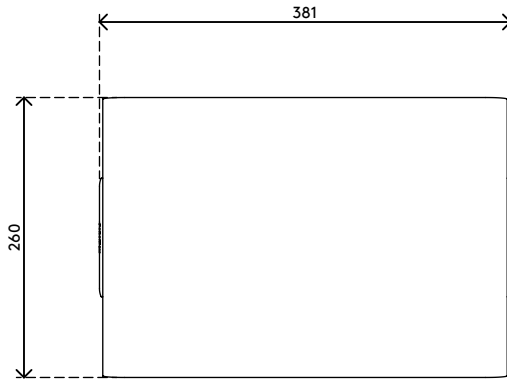

addit

20 kg

Addit Bento® rialzo monitor - regolabile 120

2020/10/07

45.120

404 x 284 x 112 mm

1 pcs

bianco

5,5 kg

805410451202