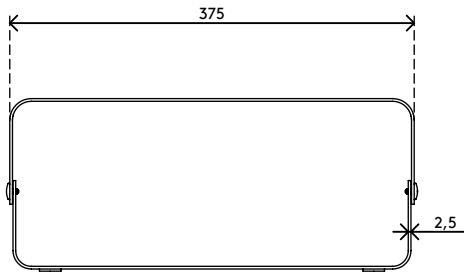

addit

20 kg

Addit Bento® rialzo monitor - regolabile 120

2020/10/07

45.120

404 x 284 x 112 mm

1 pcs

bianco

5,5 kg

805410451202