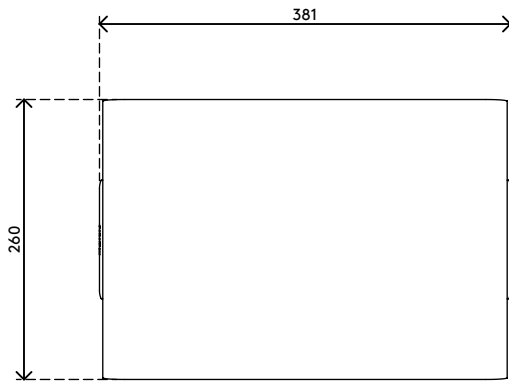

45.123

Addit Bento® rialzo monitor - regolabile 123

La bellezza di un design semplice ma efficace: questo rialzo monitor Addit Bento® regolabile in altezza le consente di migliorare la postura alzando il monitor all'altezza degli occhi. Grazie ai piedini in gomma, il suo monitor sarà perfettamente stabile e la sua scrivania sarà protetta dai graffi. Progettato da Robert Bronwasser.

- Adatto per monitor fino a 20 kg
- Realizzato in solido acciaio con una verniciatura a polvere opaca durevole
- Funziona perfettamente con la cassetta porta oggetti ergonomica Addit Bento®
- Presenta 3 impostazioni di altezza: 110, 135 e 160 mm
- Dimensioni (l x p x a): 381 x 260 x 110 - 160 mm

addit

20 kg

Addit Bento® rialzo monitor - regolabile 123

2020/10/07

45.123

 404 x 284 x 112 mm

 1 pcs

 nero