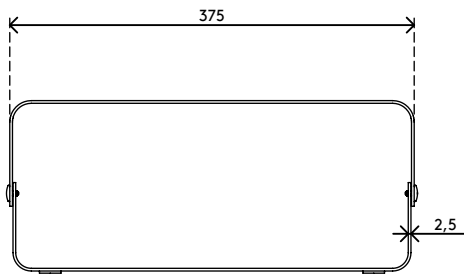

45.123

Addit Bento® rialzo monitor - regolabile 123

La bellezza di un design semplice ma efficace: questo rialzo monitor Addit Bento® regolabile in altezza le consente di migliorare la postura alzando il monitor all'altezza degli occhi. Grazie ai piedini in gomma, il suo monitor sarà perfettamente stabile e la sua scrivania sarà protetta dai graffi. Progettato da Robert Bronwasser.

- Adatto per monitor fino a 20 kg
- Realizzato in solido acciaio con una verniciatura a polvere opaca durevole
- Funziona perfettamente con la cassetta porta oggetti ergonomica Addit Bento®
- Presenta 3 impostazioni di altezza: 110, 135 e 160 mm
- Dimensioni (l x p x a): 381 x 260 x 110 - 160 mm

addit

20 kg

Addit Bento® rialzo monitor - regolabile 123

2020/10/07

45.123

 404 x 284 x 112 mm

 1 pcs

 nero