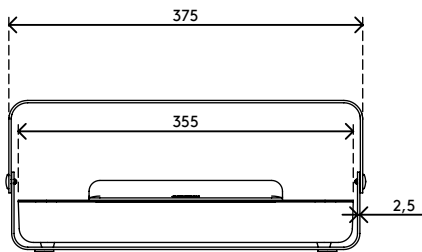

- Le set de bureau ergonomique inclut la boîte à accessoires Addit Bento® et le rehausseur écran ajustable Addit Bento®
- Lorsque vous ne l'utilisez pas, la boîte à accessoires ergonomique se place tout simple dans le rehausseur écran, pour une apparence bien rangée et un « bureau net »
- Offre des avantages ergonomiques et pratiques à tout type de poste de travail
- La boîte à accessoires ergonomique Addit Bento® vous permet de ranger soigneusement vos fournitures de

- bureau, documents (A4) et appareils (jusqu'à 12") et peut être utilisée comme support d'ordinateur portable, de tablette ou support de document aligné
- Le rehausseur écran ajustable Addit Bento® convient à des écrans jusqu'à 20 kg et est fabriqué en acier trempé avec revêtement poudre mat durable
- Pour plus de spécifications techniques, merci de consulter les fiches de ventes individuelles de la boîte à accessoires ergonomiques Addit Bento® et du rehausseur d'écran ajustable Addit Bento®

addit

20 kg

Addit Bento® set de bureau ergonomique 220

2020/05/28

45.220

 404 x 284 x 112 mm

 1 pcs

 blanc