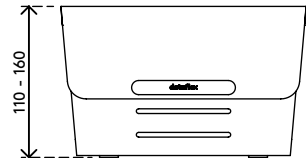

addit

20 kg

Addit Bento® set de bureau ergonomique 220

2020/05/28

45.220

404 x 284 x 112 mm

1 pcs

blanc

7,45 kg

805410452209