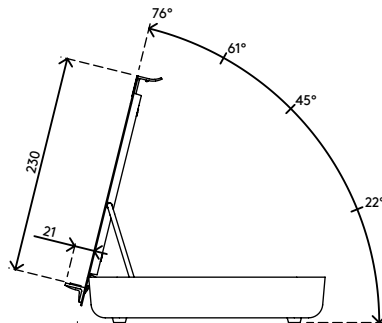

- Le set de bureau ergonomique inclut la boîte à accessoires Addit Bento® et le rehausseur écran ajustable Addit Bento®
- Lorsque vous ne l'utilisez pas, la boîte à accessoires ergonomique se place tout simple dans le rehausseur écran, pour une apparence bien rangée et un « bureau net »
- Offre des avantages ergonomiques et pratiques à tout type de poste de travail
- La boîte à accessoires ergonomique Addit Bento® vous permet de ranger soigneusement vos fournitures de

- bureau, documents (A4) et appareils (jusqu'à 12") et peut être utilisée comme support d'ordinateur portable, de tablette ou support de document aligné
- Le rehausseur écran ajustable Addit Bento® convient à des écrans jusqu'à 20 kg et est fabriqué en acier trempé avec revêtement poudre mat durable
- Pour plus de spécifications techniques, merci de consulter les fiches de ventes individuelles de la boîte à accessoires ergonomiques Addit Bento® et du rehausseur d'écran ajustable Addit Bento®

addit

20 kg

Addit Bento® set de bureau ergonomique 220

2020/05/28

45.220

 404 x 284 x 112 mm

 1 pcs

 blanc