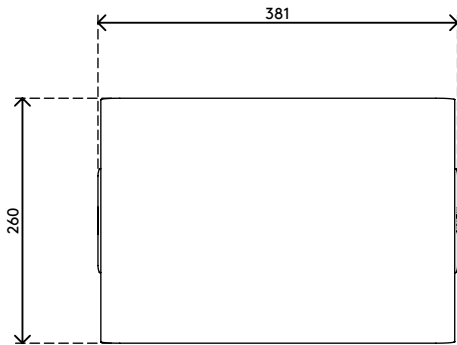

45.220

Addit Bento® set de bureau ergonomique 220

Chacun peut désormais profiter d'un bureau bien rangé et d'une posture saine : le set de bureau ergonomique Addit Bento® propose un ensemble de produits qui se complètent les uns les autres. Un bureau agréable se transforme ainsi en un poste de travail ergonomique confortable et pratique. Design par Robert Bronwasser.

addit

20 kg

Addit Bento® set de bureau ergonomique 220

2020/05/28

45.220

 404 x 284 x 112 mm

 1 pcs

 blanc