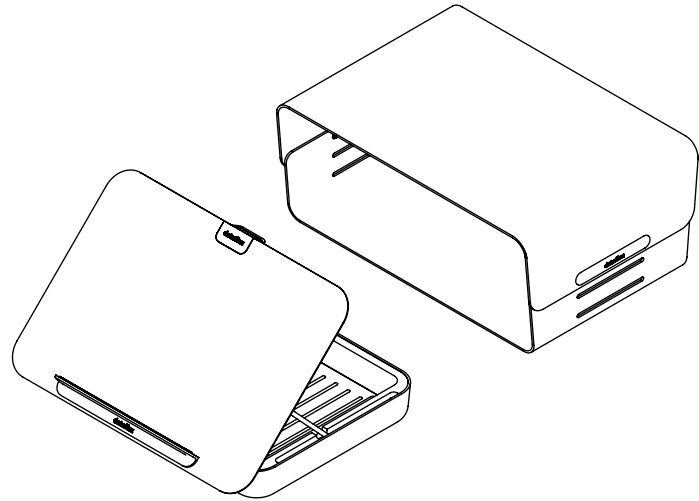

45.220

Addit Bento® set de bureau ergonomique 220

Chacun peut désormais profiter d'un bureau bien rangé et d'une posture saine : le set de bureau ergonomique Addit Bento® propose un ensemble de produits qui se complètent les uns les autres. Un bureau agréable se transforme ainsi en un poste de travail ergonomique confortable et pratique. Design par Robert Bronwasser.

- Le set de bureau ergonomique inclut la boîte à accessoires Addit Bento® et le rehausseur écran ajustable Addit Bento®
- Lorsque vous ne l'utilisez pas, la boîte à accessoires ergonomique se place tout simple dans le rehausseur écran, pour une apparence bien rangée et un « bureau net »
- Offre des avantages ergonomiques et pratiques à tout type de poste de travail
- La boîte à accessoires ergonomique Addit Bento® vous permet de ranger soigneusement vos fournitures de

- bureau, documents (A4) et appareils (jusqu'à 12") et peut être utilisée comme support d'ordinateur portable, de tablette ou support de document aligné
- Le rehausseur écran ajustable Addit Bento® convient à des écrans jusqu'à 20 kg et est fabriqué en acier trempé avec revêtement poudre mat durable
- Pour plus de spécifications techniques, merci de consulter les fiches de ventes individuelles de la boîte à accessoires ergonomiques Addit Bento® et du rehausseur d'écran ajustable Addit Bento®

addit

20 kg

Addit Bento® set de bureau ergonomique 220

2020/05/28

45.220

 404 x 284 x 112 mm

 1 pcs

 blanc