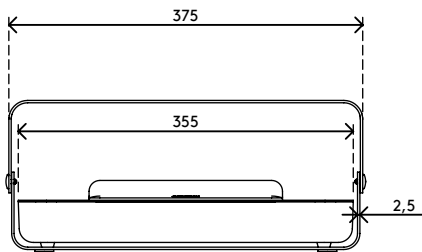

- Il set ergonomico per scrivania contiene la cassetta porta oggetti ergonomica Addit Bento® e il rialzo monitor regolabile Addit Bento®
- Quando non si utilizza, la cassetta porta oggetti ergonomica può essere comodamente inserita all'interno del rialzo monitor, per avere una scrivania sempre ordinata e sgombra
- Offre vantaggi pratici ed ergonomici per ogni tipo di postazione di lavoro
- Nella cassetta porta oggetti ergonomica Addit Bento® è possibile riporre i propri articoli di cancelleria, documenti (A4) e dispositivi (fino a 12"); la cassetta può anche essere utilizzata come supporto per notebook, tablet o documenti
- Il rialzo monitor regolabile Addit Bento® è indicato per monitor fino a 20 kg ed è realizzato in acciaio robusto, rivestito con una verniciatura a polvere opaca e duratura
- Per ulteriori specifiche tecniche si prega di consultare gli opuscoli relativi alla cassetta porta oggetti ergonomica Addit Bento® e al rialzo monitor regolabile Addit Bento®

addit

20 kg

Addit set ergonomico per scrivania Bento® 220

2020/10/07

45.220

 404 x 284 x 112 mm

 1 pcs

 bianco