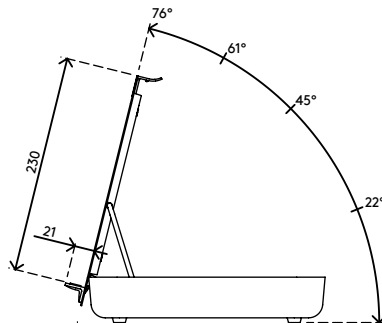

- Il set ergonomico per scrivania contiene la cassetta porta oggetti ergonomica Addit Bento® e il rialzo monitor regolabile Addit Bento®
- Quando non si utilizza, la cassetta porta oggetti ergonomica può essere comodamente inserita all'interno del rialzo monitor, per avere una scrivania sempre ordinata e sgombra
- Offre vantaggi pratici ed ergonomici per ogni tipo di postazione di lavoro
- Nella cassetta porta oggetti ergonomica Addit Bento® è possibile riporre i propri articoli di cancelleria, documenti (A4) e dispositivi (fino a 12"); la cassetta può anche essere utilizzata come supporto per notebook, tablet o documenti
- Il rialzo monitor regolabile Addit Bento® è indicato per monitor fino a 20 kg ed è realizzato in acciaio robusto, rivestito con una verniciatura a polvere opaca e duratura
- Per ulteriori specifiche tecniche si prega di consultare gli opuscoli relativi alla cassetta porta oggetti ergonomica Addit Bento® e al rialzo monitor regolabile Addit Bento®

addit

20 kg

Addit set ergonomico per scrivania Bento® 220

2020/10/07

45.220

 404 x 284 x 112 mm

 1 pcs

 bianco