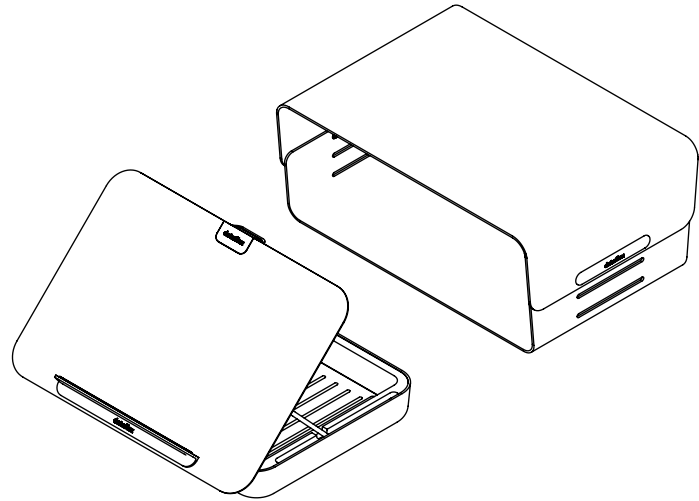

45.220

Addit set ergonomico per scrivania Bento® 220

Oggi tutti possono avere una scrivania ordinata e una postura salutare: il set ergonomico per scrivania Addit Bento® è un pacchetto completo di prodotti fatti gli uni per gli altri. Il set trasforma una bella scrivania in una postazione ergonomica, pratica e comoda al tempo stesso. Progettato da Robert Bronwasser.

- Il set ergonomico per scrivania contiene la cassetta porta oggetti ergonomica Addit Bento® e il rialzo monitor regolabile Addit Bento®
- Quando non si utilizza, la cassetta porta oggetti ergonomica può essere comodamente inserita all'interno del rialzo monitor, per avere una scrivania sempre ordinata e sgombra
- Offre vantaggi pratici ed ergonomici per ogni tipo di postazione di lavoro
- Nella cassetta porta oggetti ergonomica Addit Bento® è possibile riporre i propri articoli di cancelleria, documenti (A4) e dispositivi (fino a 12"); la cassetta può anche essere utilizzata come supporto per notebook, tablet o documenti
- Il rialzo monitor regolabile Addit Bento® è indicato per monitor fino a 20 kg ed è realizzato in acciaio robusto, rivestito con una verniciatura a polvere opaca e duratura
- Per ulteriori specifiche tecniche si prega di consultare gli opuscoli relativi alla cassetta porta oggetti ergonomica Addit Bento® e al rialzo monitor regolabile Addit Bento®

addit

20 kg

Addit set ergonomico per scrivania Bento® 220

2020/10/07

45.220

 404 x 284 x 112 mm

 1 pcs

 bianco