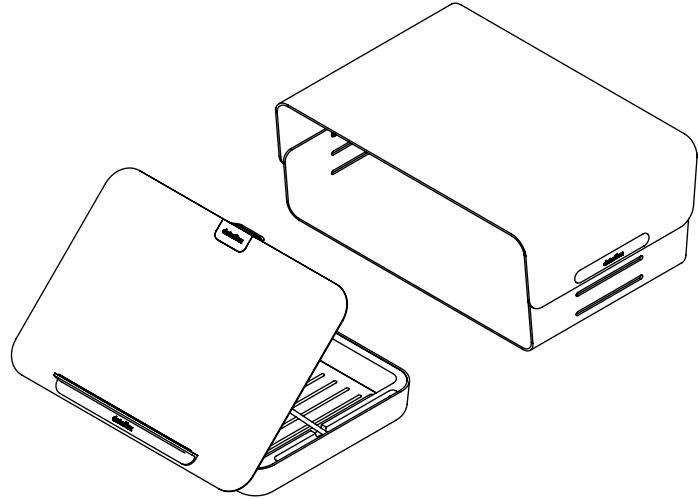

addit

20 kg

Addit Bento® set de bureau ergonomique 223

2020/05/28

45.223

404 x 284 x 112 mm

1 pcs

noir

7,45 kg

805410452230