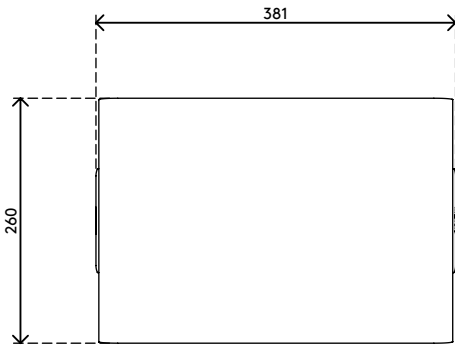

addit

20 kg

Addit Bento® set de bureau ergonomique 223

2020/05/28

45.223

404 x 284 x 112 mm

1 pcs

noir

7,45 kg

805410452230