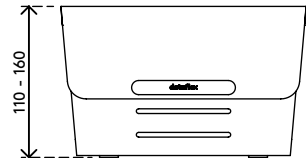

addit

20 kg

Addit Bento® set de bureau ergonomique 223

2020/05/28

45.223

404 x 284 x 112 mm

1 pcs

noir

7,45 kg

805410452230