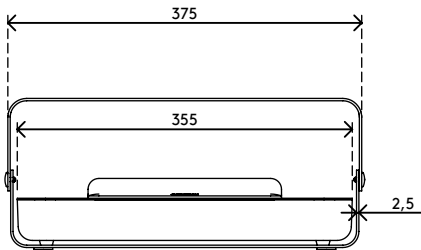

addit

20 kg

Addit Bento® set de bureau ergonomique 223

2020/05/28

45.223

404 x 284 x 112 mm

1 pcs

noir

7,45 kg

805410452230