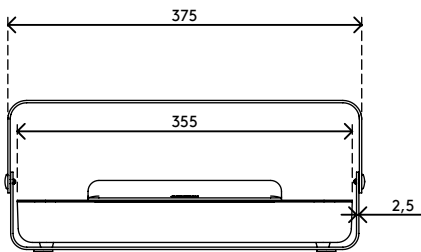

addit

20 kg

Addit set ergonomico per scrivania Bento® 223

2020/10/07

45.223

404 x 284 x 112 mm

1 pcs

nero

7,45 kg

805410452230