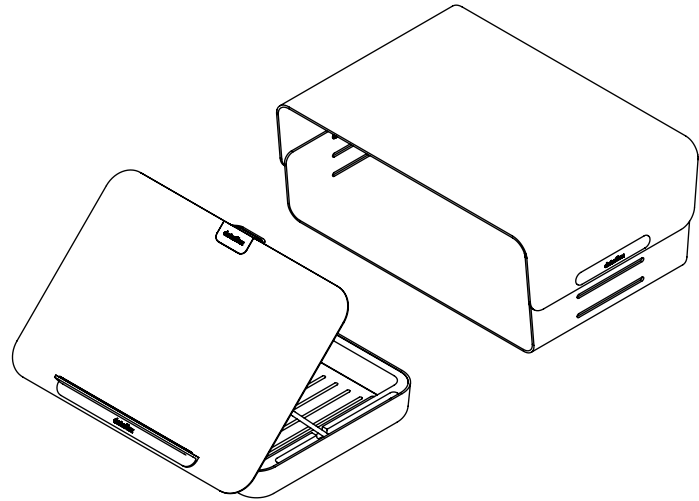

addit

20 kg

Addit set ergonomico per scrivania Bento® 223

2020/10/07

45.223

404 x 284 x 112 mm

1 pcs

nero

7,45 kg

805410452230