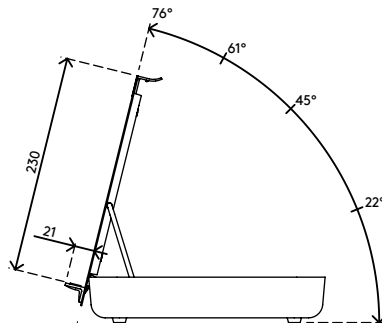

addit

20 kg

Addit set ergonomico per scrivania Bento® 223

2020/10/07

45.223

404 x 284 x 112 mm

1 pcs

nero

7,45 kg

805410452230