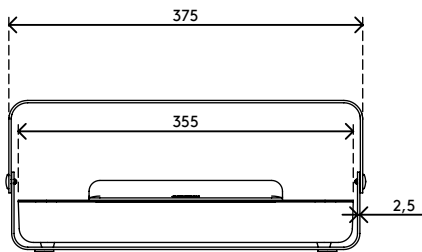

addit

20 kg

Addit Bento® ergonomische bureauset 223

2020/05/26

45.223

404 x 284 x 112 mm

1 pcs

zwart

7,45 kg

805410452230