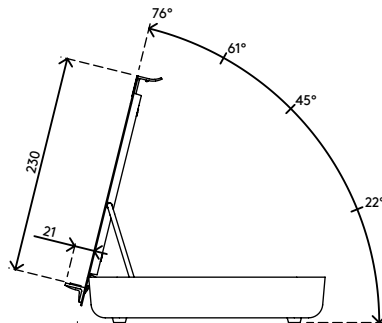

addit

20 kg

Addit Bento® ergonomische bureauset 223

2020/05/26

45.223

404 x 284 x 112 mm

1 pcs

zwart

7,45 kg

805410452230