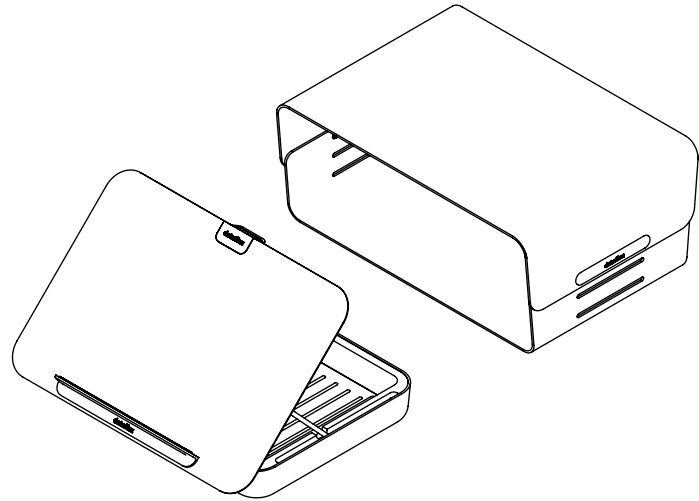

addit

20 kg

Addit Bento® ergonomische bureauset 223

2020/05/26

45.223

404 x 284 x 112 mm

1 pcs

zwart

7,45 kg

805410452230