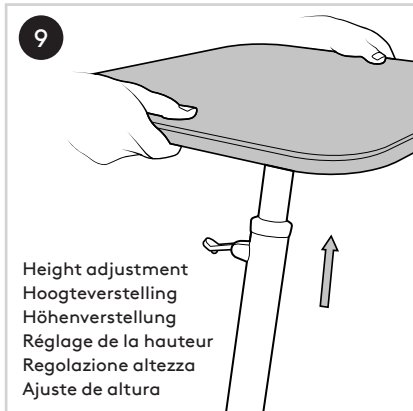

No rights can be derived from this publication/
Aan deze uitgave kunnen geen rechten worden
ontleend/Aus dieser Ausgabe können keine
Rechte abgeleitet werden/Aucun droit ne peut
découler de cette publication/Dal presente
documento non deriva alcun diritto/Del
contenido de esta publicación no podrá
derivarse ningún derecho