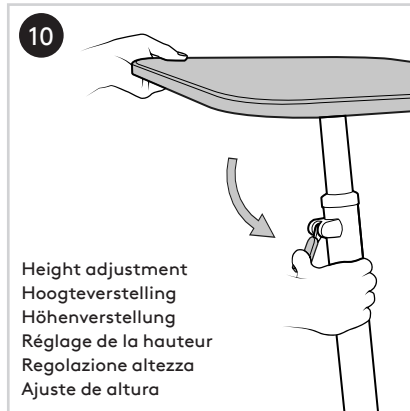

No rights can be derived from this publication/
Aan deze uitgave kunnen geen rechten worden
ontleend/Aus dieser Ausgabe können keine
Rechte abgeleitet werden/Aucun droit ne peut
découler de cette publication/Dal presente
documento non deriva alcun diritto/Del
contenido de esta publicación no podrá
derivarse ningún derecho