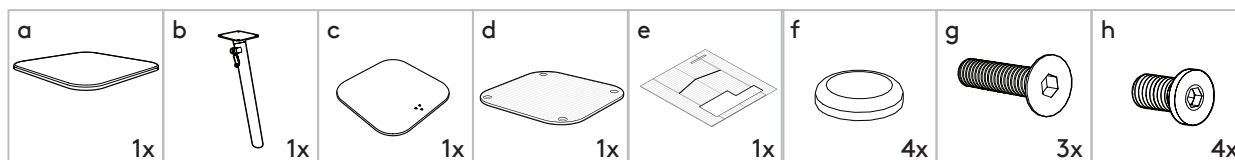

T +31 180 515444  
info@dataflex-int.com  
www.dataflex-int.com

15 kg  
(33 lb)

55cm - 75cm  
21.6" - 29.5"

Parts/Onderdelen/Teile/Pièces/Parti/Partes

Hex keys included/Inbussleutels inbegrepen/Inbusschlüssel enthalten/Clés hexagonales incluses  
/Chiavi esagonali incluse/Llaves hexagonales incluidas