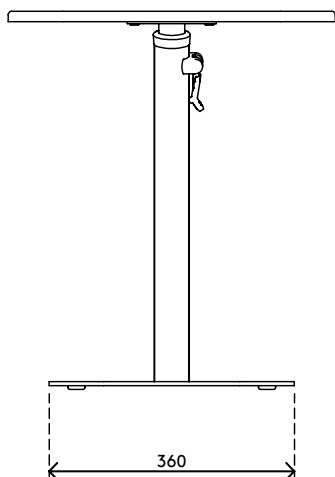

addit

15 kg

Bento® tavolino per laptop regolabile 450

2023/04/17

45.450

640x575x172mm

1 pcs

bianco

14,60kg

805410454500