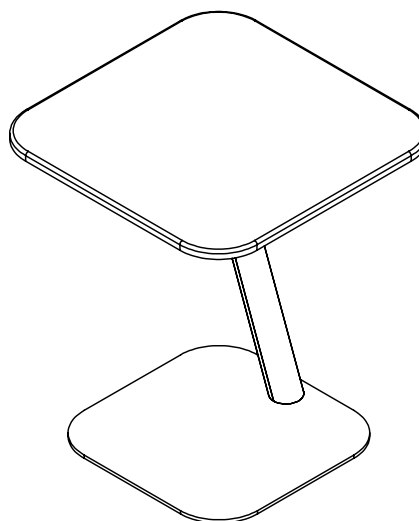

addit

15 kg

Bento® tavolino per laptop regolabile 450

2023/04/17

45.450

640x575x172mm

1 pcs

bianco

14,60kg

805410454500