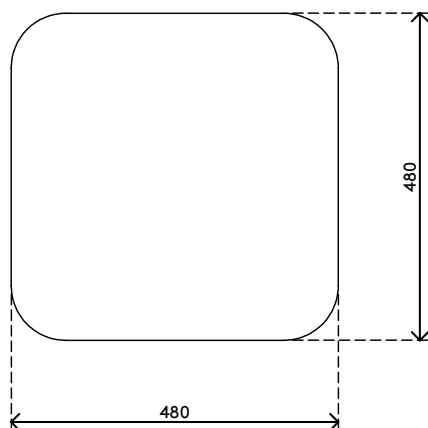

addit

15 kg

Bento® tavolino per laptop regolabile 450

2023/04/17

45.450

640x575x172mm

1 pcs

bianco

14,60kg

805410454500