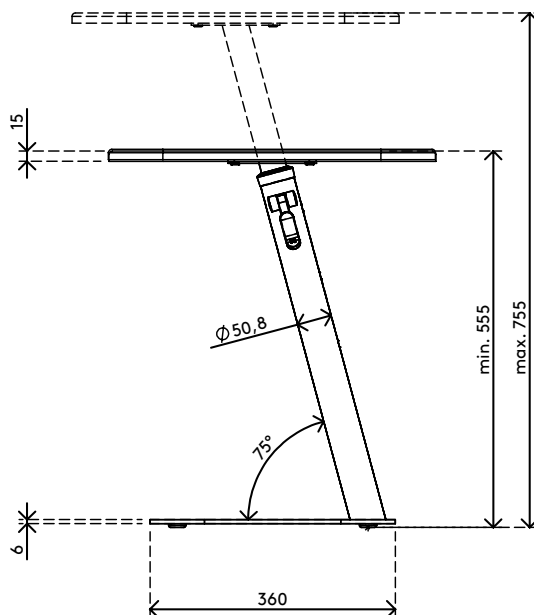

addit

15 kg

Bento® tavolino per laptop regolabile 450

2023/04/17

45.450

640x575x172mm

1 pcs

bianco

14,60kg

805410454500