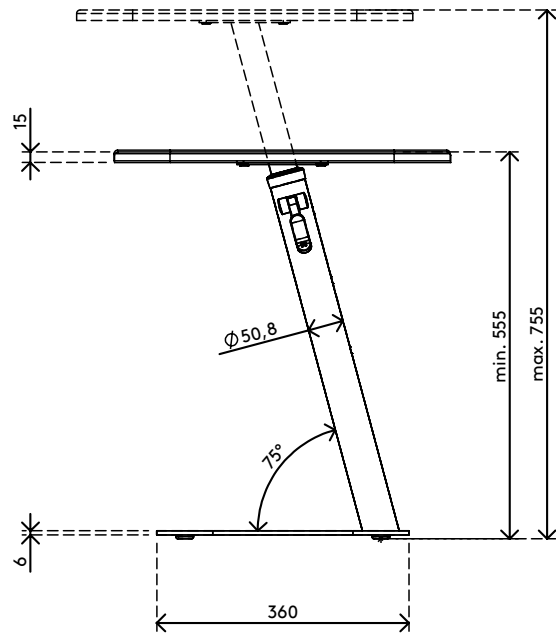

45.453

Bento® Laptop-Tisch verstellbar 453

Der Bento-Laptoptisch wurde für aktivitätsorientierte Arbeitsumgebungen entwickelt, kann aber fast überall eingesetzt werden und sieht dazu auch gut aus. Er verfügt über einen sicheren, intuitiven Höhenverstellmechanismus und ist für weiche Sitzmöbel und (Arbeits-)Stühle geeignet. Die Kombination aus einem flachen, stabilen Fuß und einer abgewinkelten Stange bietet erstklassige Stabilität, leichte Mobilität auf harten Böden und Teppichen und gibt Ihnen mehr Beinfreiheit und Reichweite. Mit seiner kleinen Statur und großen Persönlichkeit ist der Bento Laptoptisch eine perfekte Ergänzung für jeden Arbeitsplatz.

- Großartiges Design passt zu jedem Interieur
- Schaffen Sie überall Arbeitsplätze mit Touch-Down-Funktion
- Perfekt für aktivitätsorientierte Arbeitsumgebungen
- Sicherer Höhenverstellmechanismus mit eingebautem Soft-Drop
- Höhenverstellbar von 555 bis 755 mm
- Geeignet für harte Böden und Teppiche
- Max. Gewichtskapazität von 15 kg (33 lb)
- Abmessungen (B x T x H): 480 x 480 x 555 - 755 mm (19 x 19 x 21,65 - 29,5")

addit

15 kg

Bento® Laptop-Tisch verstellbar 453

2023/04/17

45.453

 640x575x172mm

 1 pcs

 schwarz

 14,60kg

 805410454531

www.dataflex-int.com