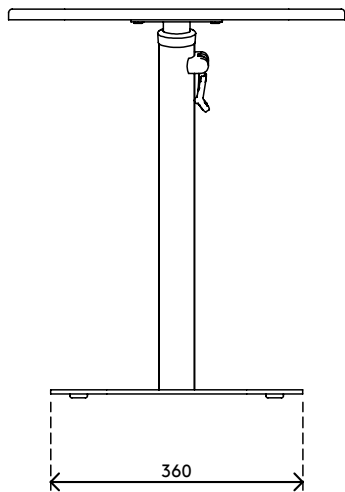

45.453

Bento® Laptop-Tisch verstellbar 453

Der Bento-Laptoptisch wurde für aktivitätsorientierte Arbeitsumgebungen entwickelt, kann aber fast überall eingesetzt werden und sieht dazu auch gut aus. Er verfügt über einen sicheren, intuitiven Höhenverstellmechanismus und ist für weiche Sitzmöbel und (Arbeits-)Stühle geeignet. Die Kombination aus einem flachen, stabilen Fuß und einer abgewinkelten Stange bietet erstklassige Stabilität, leichte Mobilität auf harten Böden und Teppichen und gibt Ihnen mehr Beinfreiheit und Reichweite. Mit seiner kleinen Statur und großen Persönlichkeit ist der Bento Laptoptisch eine perfekte Ergänzung für jeden Arbeitsplatz.

- Großartiges Design passt zu jedem Interieur
- Schaffen Sie überall Arbeitsplätze mit Touch-Down-Funktion
- Perfekt für aktivitätsorientierte Arbeitsumgebungen
- Sicherer Höhenverstellmechanismus mit eingebautem Soft-Drop
- Höhenverstellbar von 555 bis 755 mm
- Geeignet für harte Böden und Teppiche
- Max. Gewichtskapazität von 15 kg (33 lb)
- Abmessungen (B x T x H): 480 x 480 x 555 - 755 mm (19 x 19 x 21,65 - 29,5")

addit

15 kg

Bento® Laptop-Tisch verstellbar 453

2023/04/17

45.453

 640x575x172mm

 1 pcs

 schwarz