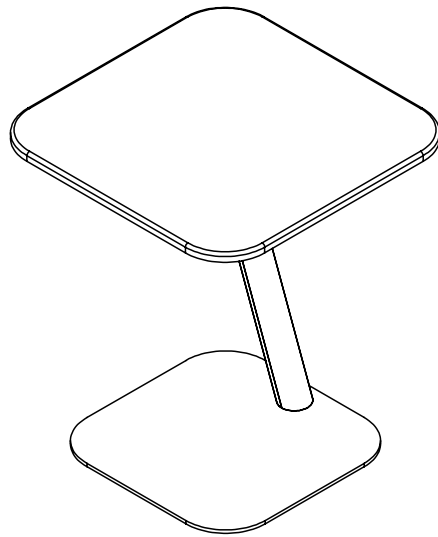

45.453

Bento® Laptop-Tisch verstellbar 453

Der Bento-Laptoptisch wurde für aktivitätsorientierte Arbeitsumgebungen entwickelt, kann aber fast überall eingesetzt werden und sieht dazu auch gut aus. Er verfügt über einen sicheren, intuitiven Höhenverstellmechanismus und ist für weiche Sitzmöbel und (Arbeits-)Stühle geeignet. Die Kombination aus einem flachen, stabilen Fuß und einer abgewinkelten Stange bietet erstklassige Stabilität, leichte Mobilität auf harten Böden und Teppichen und gibt Ihnen mehr Beinfreiheit und Reichweite. Mit seiner kleinen Statur und großen Persönlichkeit ist der Bento Laptoptisch eine perfekte Ergänzung für jeden Arbeitsplatz.

- Großartiges Design passt zu jedem Interieur
- Schaffen Sie überall Arbeitsplätze mit Touch-Down-Funktion
- Perfekt für aktivitätsorientierte Arbeitsumgebungen
- Sicherer Höhenverstellmechanismus mit eingebautem Soft-Drop
- Höhenverstellbar von 555 bis 755 mm
- Geeignet für harte Böden und Teppiche
- Max. Gewichtskapazität von 15 kg (33 lb)
- Abmessungen (B x T x H): 480 x 480 x 555 - 755 mm (19 x 19 x 21,65 - 29,5")

addit

15 kg

Bento® Laptop-Tisch verstellbar 453

2023/04/17

45.453

 640x575x172mm

 1 pcs

 schwarz