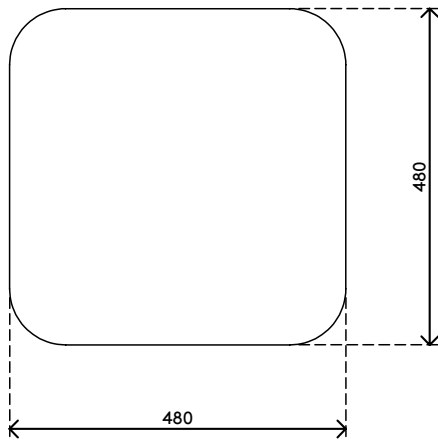

45.453

Bento® Laptop-Tisch verstellbar 453

Der Bento-Laptoptisch wurde für aktivitätsorientierte Arbeitsumgebungen entwickelt, kann aber fast überall eingesetzt werden und sieht dazu auch gut aus. Er verfügt über einen sicheren, intuitiven Höhenverstellmechanismus und ist für weiche Sitzmöbel und (Arbeits-)Stühle geeignet. Die Kombination aus einem flachen, stabilen Fuß und einer abgewinkelten Stange bietet erstklassige Stabilität, leichte Mobilität auf harten Böden und Teppichen und gibt Ihnen mehr Beinfreiheit und Reichweite. Mit seiner kleinen Statur und großen Persönlichkeit ist der Bento Laptoptisch eine perfekte Ergänzung für jeden Arbeitsplatz.

- Großartiges Design passt zu jedem Interieur
- Schaffen Sie überall Arbeitsplätze mit Touch-Down-Funktion
- Perfekt für aktivitätsorientierte Arbeitsumgebungen
- Sicherer Höhenverstellmechanismus mit eingebautem Soft-Drop
- Höhenverstellbar von 555 bis 755 mm
- Geeignet für harte Böden und Teppiche
- Max. Gewichtskapazität von 15 kg (33 lb)
- Abmessungen (B x T x H): 480 x 480 x 555 - 755 mm (19 x 19 x 21,65 - 29,5")

addit

15 kg

Bento® Laptop-Tisch verstellbar 453

2023/04/17

45.453

 640x575x172mm

 1 pcs

 schwarz