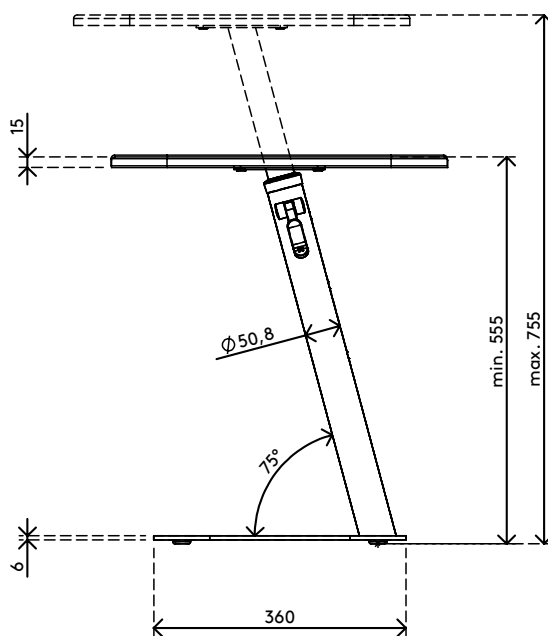

addit **x**

Garanzia

45.453

Bento® tavolino per laptop regolabile 453

Il tavolo per computer portatili Bento è stato progettato per gli ambienti di lavoro basati sulle attività, ma funziona e fa bella figura quasi ovunque. È dotato di un meccanismo di regolazione dell'altezza sicuro e intuitivo ed è adatto per ambienti con sedute morbide e sedie (da lavoro). La combinazione di una base piatta e stabile e di un'asta angolata offre la migliore stabilità della categoria, una facile mobilità sia su pavimenti duri che su tappeti e un maggiore spazio per le gambe e la portata. Con le sue dimensioni ridotte e la sua grande personalità, il tavolo per laptop Bento è un'aggiunta perfetta a qualsiasi ambiente di lavoro.

- Il grande design si adatta a tutti gli interni
- Crea postazioni di lavoro touch-down ovunque
- Perfetto per gli ambienti di lavoro basati sulle attività
- Meccanismo di regolazione dell'altezza sicuro, con soft-drop incorporato
- Altezza regolabile da 555 a 755 mm
- Adatto a pavimenti duri e tappeti
- Capacità di peso massima di 15 kg (33 lb)
- Dimensioni (l x p x h): 480 x 480 x 555 - 755 mm (19 x 19 x 21,65 - 29,5")

dataflex

feeling at work

addit

15 kg

Bento® tavolino per laptop regolabile 453

2023/04/17

45.453

 640x575x172mm

 1 pcs

 nero

 14,60kg

 805410454531