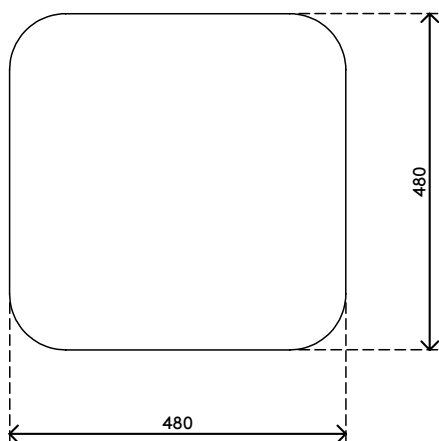

addit **x**

Garanzia

45.453

Bento® tavolino per laptop regolabile 453

Il tavolo per computer portatili Bento è stato progettato per gli ambienti di lavoro basati sulle attività, ma funziona e fa bella figura quasi ovunque. È dotato di un meccanismo di regolazione dell'altezza sicuro e intuitivo ed è adatto per ambienti con sedute morbide e sedie (da lavoro). La combinazione di una base piatta e stabile e di un'asta angolata offre la migliore stabilità della categoria, una facile mobilità sia su pavimenti duri che su tappeti e un maggiore spazio per le gambe e la portata. Con le sue dimensioni ridotte e la sua grande personalità, il tavolo per laptop Bento è un'aggiunta perfetta a qualsiasi ambiente di lavoro.

- Il grande design si adatta a tutti gli interni
- Crea postazioni di lavoro touch-down ovunque
- Perfetto per gli ambienti di lavoro basati sulle attività
- Meccanismo di regolazione dell'altezza sicuro, con soft-drop incorporato
- Altezza regolabile da 555 a 755 mm
- Adatto a pavimenti duri e tappeti
- Capacità di peso massima di 15 kg (33 lb)
- Dimensioni (l x p x h): 480 x 480 x 555 - 755 mm (19 x 19 x 21,65 - 29,5")

dataflex

feeling at work

addit

15 kg

Bento® tavolino per laptop regolabile 453

2023/04/17

45.453

 640x575x172mm