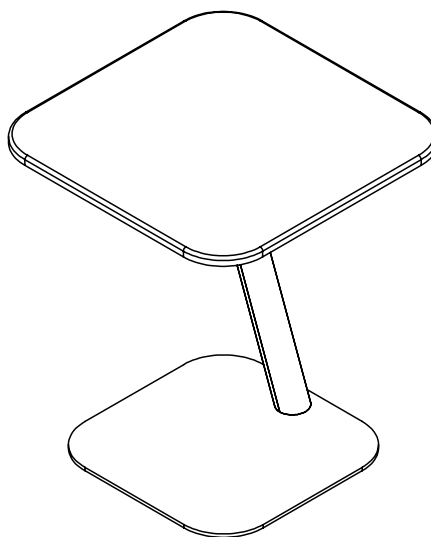

addit **x**

Garanzia

45.453

Bento® tavolino per laptop regolabile 453

Il tavolo per computer portatili Bento è stato progettato per gli ambienti di lavoro basati sulle attività, ma funziona e fa bella figura quasi ovunque. È dotato di un meccanismo di regolazione dell'altezza sicuro e intuitivo ed è adatto per ambienti con sedute morbide e sedie (da lavoro). La combinazione di una base piatta e stabile e di un'asta angolata offre la migliore stabilità della categoria, una facile mobilità sia su pavimenti duri che su tappeti e un maggiore spazio per le gambe e la portata. Con le sue dimensioni ridotte e la sua grande personalità, il tavolo per laptop Bento è un'aggiunta perfetta a qualsiasi ambiente di lavoro.

- Il grande design si adatta a tutti gli interni
- Crea postazioni di lavoro touch-down ovunque
- Perfetto per gli ambienti di lavoro basati sulle attività
- Meccanismo di regolazione dell'altezza sicuro, con soft-drop incorporato
- Altezza regolabile da 555 a 755 mm
- Adatto a pavimenti duri e tappeti
- Capacità di peso massima di 15 kg (33 lb)
- Dimensioni (l x p x h): 480 x 480 x 555 - 755 mm (19 x 19 x 21,65 - 29,5")

dataflex

feeling at work

addit

15 kg

Bento® tavolino per laptop regolabile 453

2023/04/17

45.453

 640x575x172mm