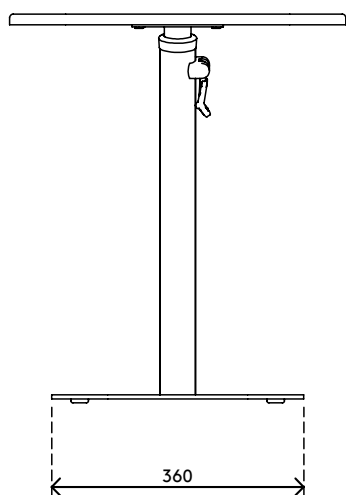

addit **x**

Garanzia

45.453

Bento® tavolino per laptop regolabile 453

Il tavolo per computer portatili Bento è stato progettato per gli ambienti di lavoro basati sulle attività, ma funziona e fa bella figura quasi ovunque. È dotato di un meccanismo di regolazione dell'altezza sicuro e intuitivo ed è adatto per ambienti con sedute morbide e sedie (da lavoro). La combinazione di una base piatta e stabile e di un'asta angolata offre la migliore stabilità della categoria, una facile mobilità sia su pavimenti duri che su tappeti e un maggiore spazio per le gambe e la portata. Con le sue dimensioni ridotte e la sua grande personalità, il tavolo per laptop Bento è un'aggiunta perfetta a qualsiasi ambiente di lavoro.

- Il grande design si adatta a tutti gli interni
- Crea postazioni di lavoro touch-down ovunque
- Perfetto per gli ambienti di lavoro basati sulle attività
- Meccanismo di regolazione dell'altezza sicuro, con soft-drop incorporato
- Altezza regolabile da 555 a 755 mm
- Adatto a pavimenti duri e tappeti
- Capacità di peso massima di 15 kg (33 lb)
- Dimensioni (l x p x h): 480 x 480 x 555 - 755 mm (19 x 19 x 21,65 - 29,5")

dataflex

feeling at work

addit

15 kg

Bento® tavolino per laptop regolabile 453

2023/04/17

45.453

 640x575x172mm