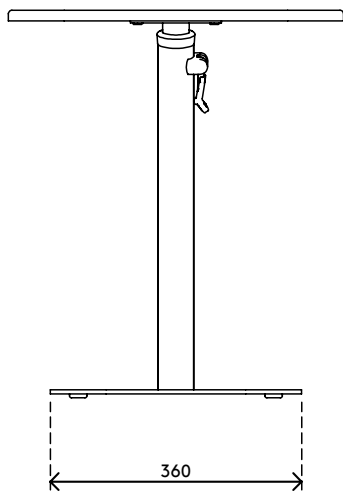

addit

15 kg

Bento® laptoptafel verstelbaar 453

2023/04/17

45.453

640x575x172mm

1 pcs

zwart

14,60kg

805410454531