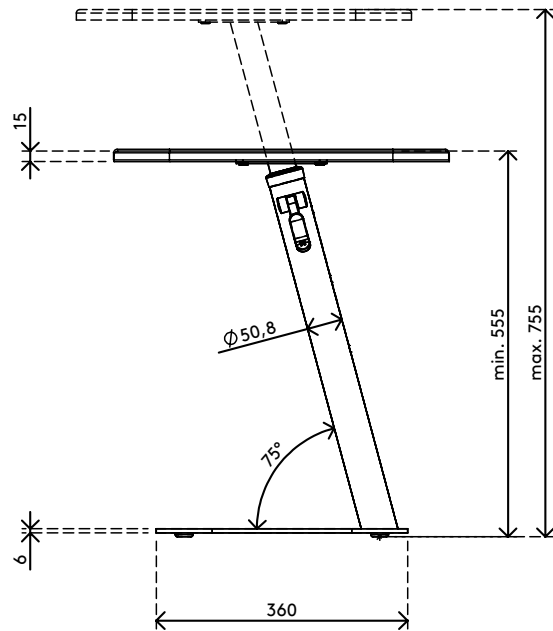

addit

15 kg

Bento® laptoptafel verstelbaar 453

2023/04/17

45.453

640x575x172mm

1 pcs

zwart

14,60kg

805410454531