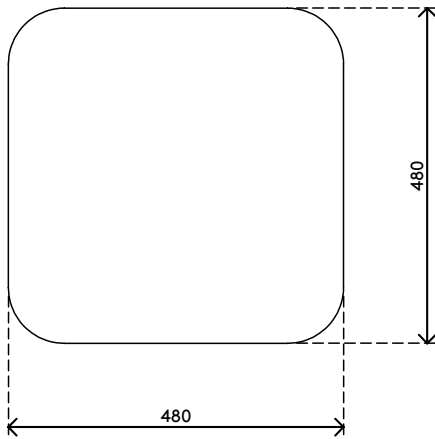

addit

15 kg

Bento® laptoptafel verstelbaar 453

2023/04/17

45.453

640x575x172mm

1 pcs

zwart

14,60kg

805410454531