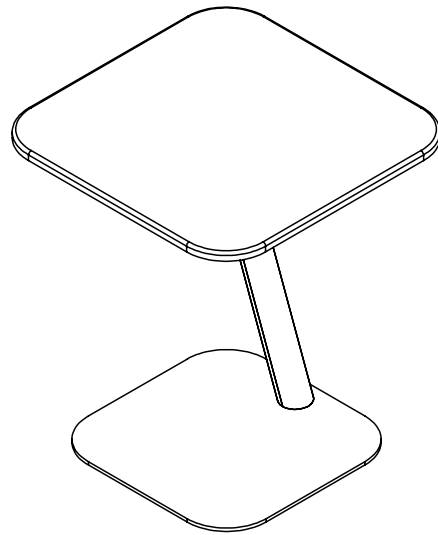

addit

15 kg

Bento® laptoptafel verstelbaar 453

2023/04/17

45.453

640x575x172mm

1 pcs

zwart

14,60kg

805410454531