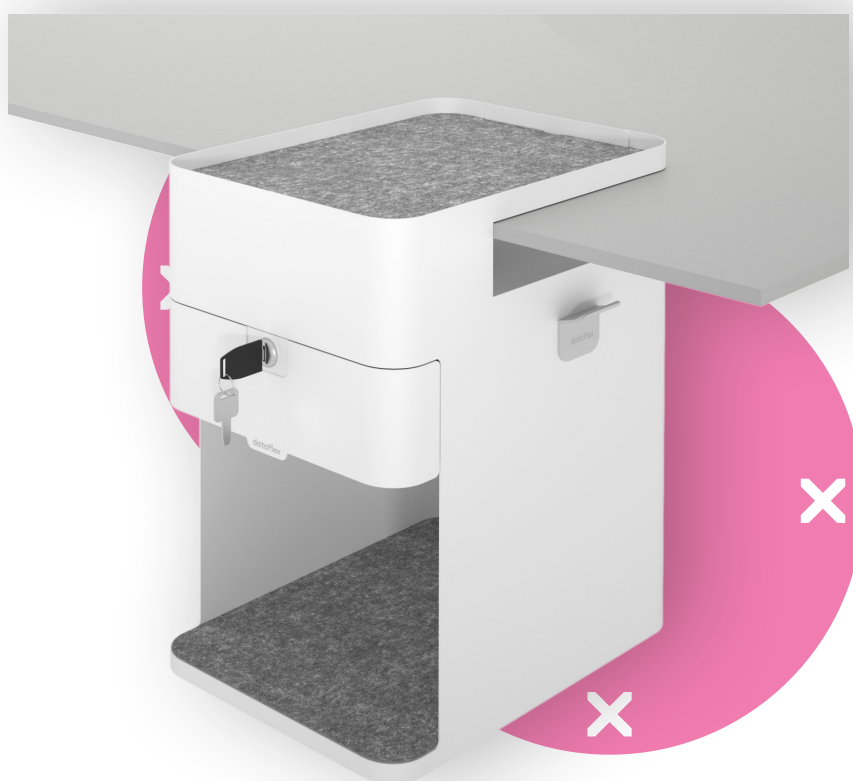

bento^x

Certified
B
Corporation

Garanzia
5
anni

45.500

Bento® desktop locker 500

L'innovativo armadietto da tavolo Bento® è il successore contemporaneo del classico schedario, riprogettato per gli ambienti di lavoro basati sull'attività e per il lavoro moderno. Conservi i tuoi effetti personali in questo armadietto dal design accattivante, che si sposta con la tua postazione di lavoro in piedi o seduta. Tutto è a portata di mano e, quando non è alla scrivania, viene riposto in modo sicuro nel cassetto con chiusura a chiave. Il gancio per cappotti tiene anche il tuo zaino o la tua valigetta lontano dal pavimento, e con il caricatore veloce USB-A+C opzionale, i tuoi dispositivi restano carichi e pronti all'uso.

- Massimizza lo spazio utilizzabile intorno alla postazione di lavoro
- Sostituisce le cassettiere grandi e costose
- Con cassetto soft-close con serratura
- Facile e veloce da posizionare e fissare con un morsetto
- I morbidi inserti in feltro PET proteggono i tuoi effetti personali
- Realizzato in acciaio resistente per un'affidabilità di lunga durata
- Scomparto aperto per gli oggetti il Bento box
- Adatto a desktop con uno spessore da 5 a 44 mm
- Caricatore veloce USB-A+C 30W opzionale integrato
- Dimensioni interne del cassetto con chiusura morbida (l x p x h): 213 x 310 x 65 mm
- Dimensioni del prodotto (l x p x h): 361 x 254 x 407 mm

dataflex

feeling at work

bento

Bento® desktop locker 500

2024/01/31

45.500

 490x330x430mm

 1 pcs