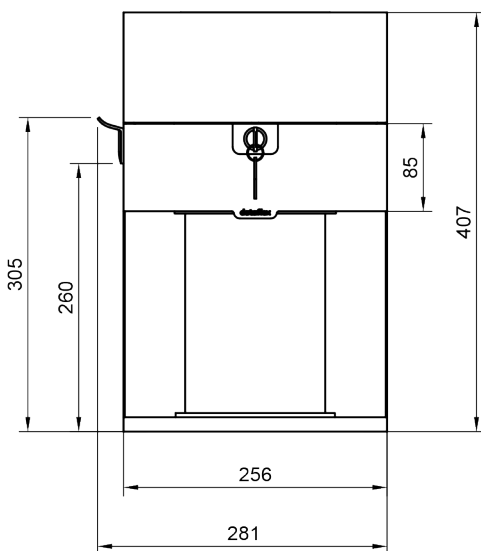

bento^x

Certified
B
Corporation

Garanzia
5
anni

45.500

Bento® desktop locker 500

L'innovativo armadietto da tavolo Bento® è il successore contemporaneo del classico schedario, riprogettato per gli ambienti di lavoro basati sull'attività e per il lavoro moderno. Conservi i tuoi effetti personali in questo armadietto dal design accattivante, che si sposta con la tua postazione di lavoro in piedi o seduta. Tutto è a portata di mano e, quando non è alla scrivania, viene riposto in modo sicuro nel cassetto con chiusura a chiave. Il gancio per cappotti tiene anche il tuo zaino o la tua valigetta lontano dal pavimento, e con il caricatore veloce USB-A+C opzionale, i tuoi dispositivi restano carichi e pronti all'uso.

- Massimizza lo spazio utilizzabile intorno alla postazione di lavoro
- Sostituisce le cassettiere grandi e costose
- Con cassetto soft-close con serratura
- Facile e veloce da posizionare e fissare con un morsetto
- I morbidi inserti in feltro PET proteggono i tuoi effetti personali
- Realizzato in acciaio resistente per un'affidabilità di lunga durata
- Scomparto aperto per gli oggetti il Bento box
- Adatto a desktop con uno spessore da 5 a 44 mm
- Caricatore veloce USB-A+C 30W opzionale integrato
- Dimensioni interne del cassetto con chiusura morbida (l x p x h): 213 x 310 x 65 mm
- Dimensioni del prodotto (l x p x h): 361 x 254 x 407 mm

dataflex

feeling at work

bento

Bento® desktop locker 500

2024/01/31

45.500

 490x330x430mm

 1 pcs

 bianco

 11,86 kg

 805410455002