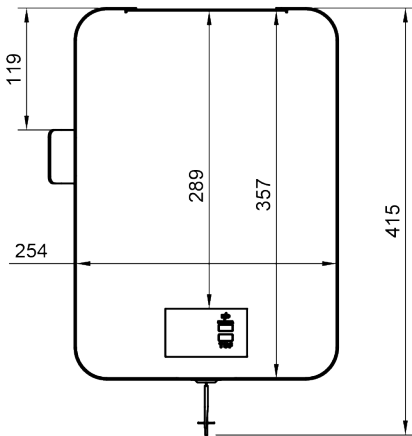

- Massimizza lo spazio utilizzabile intorno alla postazione di lavoro
- Sostituisce le cassettiere grandi e costose
- Con cassetto soft-close con serratura
- Facile e veloce da posizionare e fissare con un morsetto
- I morbidi inserti in feltro PET proteggono i tuoi effetti personali
- Realizzato in acciaio resistente per un'affidabilità di lunga durata
- Scomparto aperto per gli oggetti il Bento box
- Adatto a desktop con uno spessore da 5 a 44 mm
- Caricatore veloce USB-A+C 30W opzionale integrato
- Dimensioni interne del cassetto con chiusura morbida (l x p x h): 213 x 310 x 65 mm
- Dimensioni del prodotto (l x p x h): 361 x 254 x 407 mm

dataflex

feeling at work

bento

Bento® desktop locker 500

2024/01/31

45.500

 490x330x430mm

 1 pcs

 bianco

 11,86 kg

 805410455002