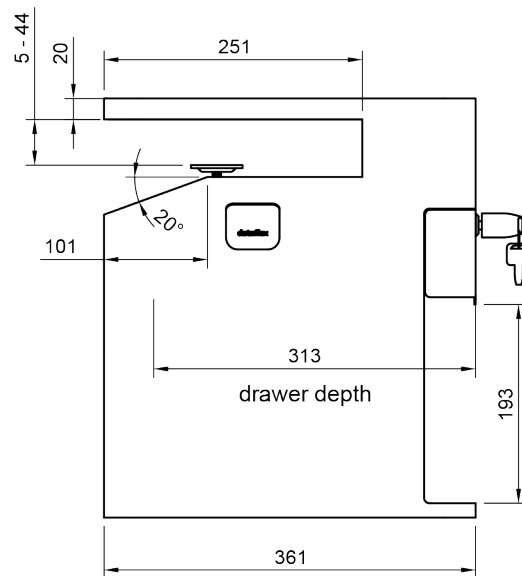

bento^x

Certified
B
Corporation

Garanzia
5
anni

45.500

Bento® desktop locker 500

L'innovativo armadietto da tavolo Bento® è il successore contemporaneo del classico schedario, riprogettato per gli ambienti di lavoro basati sull'attività e per il lavoro moderno. Conservi i tuoi effetti personali in questo armadietto dal design accattivante, che si sposta con la tua postazione di lavoro in piedi o seduta. Tutto è a portata di mano e, quando non è alla scrivania, viene riposto in modo sicuro nel cassetto con chiusura a chiave. Il gancio per cappotti tiene anche il tuo zaino o la tua valigetta lontano dal pavimento, e con il caricatore veloce USB-A+C opzionale, i tuoi dispositivi restano carichi e pronti all'uso.

- Massimizza lo spazio utilizzabile intorno alla postazione di lavoro
- Sostituisce le cassettiere grandi e costose
- Con cassetto soft-close con serratura
- Facile e veloce da posizionare e fissare con un morsetto
- I morbidi inserti in feltro PET proteggono i tuoi effetti personali
- Realizzato in acciaio resistente per un'affidabilità di lunga durata
- Scomparto aperto per gli oggetti il Bento box
- Adatto a desktop con uno spessore da 5 a 44 mm
- Caricatore veloce USB-A+C 30W opzionale integrato
- Dimensioni interne del cassetto con chiusura morbida (l x p x h): 213 x 310 x 65 mm
- Dimensioni del prodotto (l x p x h): 361 x 254 x 407 mm

dataflex

feeling at work

bento

Bento® desktop locker 500

2024/01/31

45.500

 490x330x430mm

 1 pcs

 bianco

 11,86 kg

 805410455002