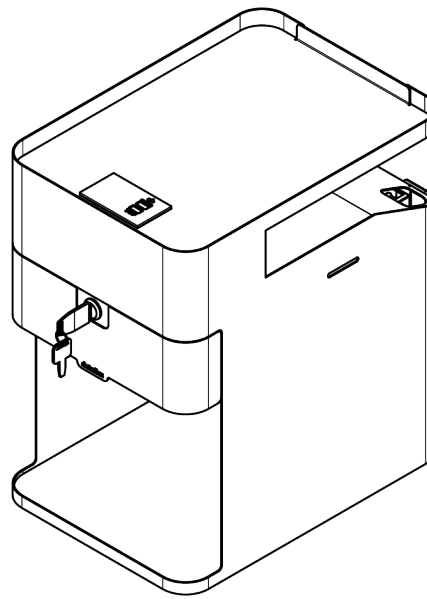

bento^x

Certified
B
Corporation

Garanzia
5
anni

45.500

Bento® desktop locker 500

L'innovativo armadietto da tavolo Bento® è il successore contemporaneo del classico schedario, riprogettato per gli ambienti di lavoro basati sull'attività e per il lavoro moderno. Conservi i tuoi effetti personali in questo armadietto dal design accattivante, che si sposta con la tua postazione di lavoro in piedi o seduta. Tutto è a portata di mano e, quando non è alla scrivania, viene riposto in modo sicuro nel cassetto con chiusura a chiave. Il gancio per cappotti tiene anche il tuo zaino o la tua valigetta lontano dal pavimento, e con il caricatore veloce USB-A+C opzionale, i tuoi dispositivi restano carichi e pronti all'uso.

- Massimizza lo spazio utilizzabile intorno alla postazione di lavoro
- Sostituisce le cassettiere grandi e costose
- Con cassetto soft-close con serratura
- Facile e veloce da posizionare e fissare con un morsetto
- I morbidi inserti in feltro PET proteggono i tuoi effetti personali
- Realizzato in acciaio resistente per un'affidabilità di lunga durata
- Scomparto aperto per gli oggetti il Bento box
- Adatto a desktop con uno spessore da 5 a 44 mm
- Caricatore veloce USB-A+C 30W opzionale integrato
- Dimensioni interne del cassetto con chiusura morbida (l x p x h): 213 x 310 x 65 mm
- Dimensioni del prodotto (l x p x h): 361 x 254 x 407 mm

dataflex

feeling at work

bento

Bento® desktop locker 500

2024/01/31

45.500

 490x330x430mm

 1 pcs