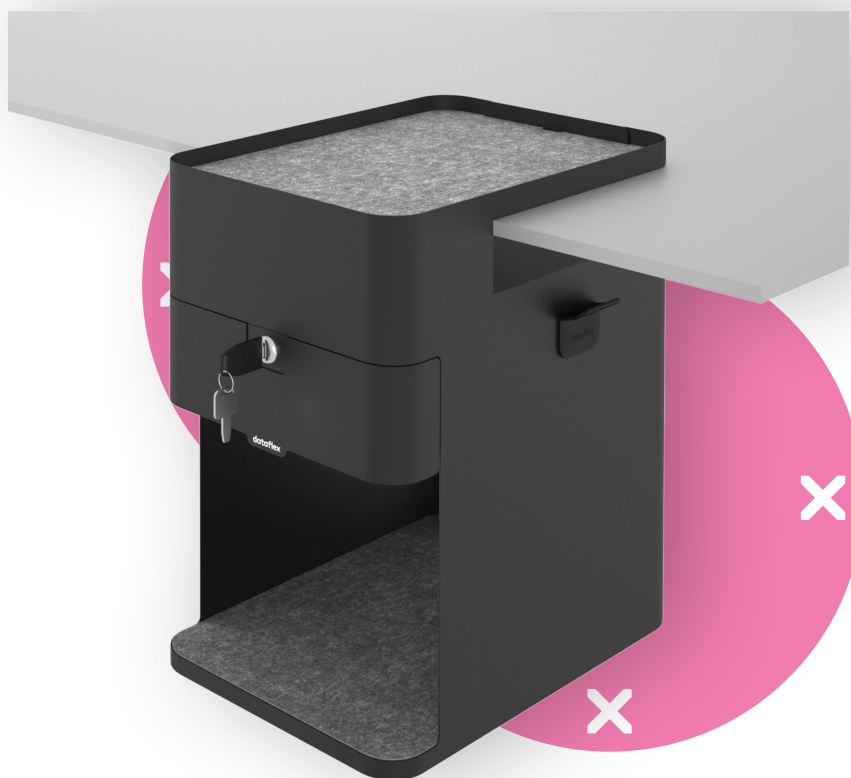

bento^x

Certified
B
Corporation

Garanzia
5
anni

45.503

Bento® desktop locker 503

L'innovativo armadietto da tavolo Bento® è il successore contemporaneo del classico schedario, riprogettato per gli ambienti di lavoro basati sull'attività e per il lavoro moderno. Conservi i tuoi effetti personali in questo armadietto dal design accattivante, che si sposta con la tua postazione di lavoro in piedi o seduta. Tutto è a portata di mano e, quando non è alla scrivania, viene riposto in modo sicuro nel cassetto con chiusura a chiave. Il gancio per cappotti tiene anche il tuo zaino o la tua valigetta lontano dal pavimento, e con il caricatore veloce USB-A+C opzionale, i tuoi dispositivi restano carichi e pronti all'uso.

- Massimizza lo spazio utilizzabile intorno alla postazione di lavoro
- Sostituisce le cassettiere grandi e costose
- Con cassetto soft-close con serratura
- Facile e veloce da posizionare e fissare con un morsetto
- I morbidi inserti in feltro PET proteggono i tuoi effetti personali
- Realizzato in acciaio resistente per un'affidabilità di lunga durata
- Scomparto aperto per gli oggetti il Bento box
- Adatto a desktop con uno spessore da 5 a 44 mm
- Caricatore veloce USB-A+C 30W opzionale integrato
- Dimensioni interne del cassetto con chiusura morbida (l x p x h): 213 x 310 x 65 mm
- Dimensioni del prodotto (l x p x h): 361 x 254 x 407 mm

dataflex^x

feeling at work

bento

Bento® desktop locker 503

2024/01/31

45.503

 490x330x430mm

 1 pcs

 nero

 11,86 kg

 805410455033