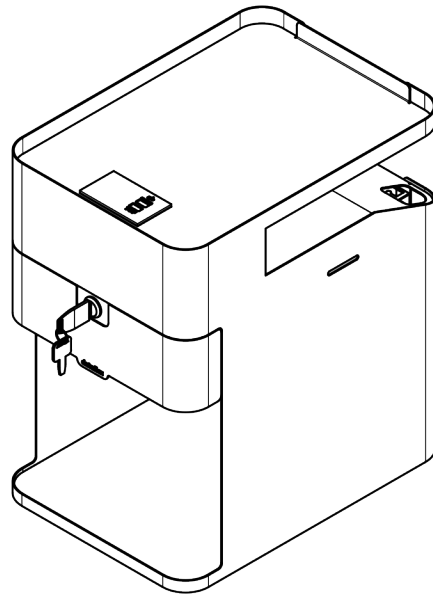

bento^x

Certified
B
Corporation

Garanzia
5
anni

45.503

Bento® desktop locker 503

L'innovativo armadietto da tavolo Bento® è il successore contemporaneo del classico schedario, riprogettato per gli ambienti di lavoro basati sull'attività e per il lavoro moderno. Conservi i tuoi effetti personali in questo armadietto dal design accattivante, che si sposta con la tua postazione di lavoro in piedi o seduta. Tutto è a portata di mano e, quando non è alla scrivania, viene riposto in modo sicuro nel cassetto con chiusura a chiave. Il gancio per cappotti tiene anche il tuo zaino o la tua valigetta lontano dal pavimento, e con il caricatore veloce USB-A+C opzionale, i tuoi dispositivi restano carichi e pronti all'uso.

- Massimizza lo spazio utilizzabile intorno alla postazione di lavoro
- Sostituisce le cassettiere grandi e costose
- Con cassetto soft-close con serratura
- Facile e veloce da posizionare e fissare con un morsetto
- I morbidi inserti in feltro PET proteggono i tuoi effetti personali
- Realizzato in acciaio resistente per un'affidabilità di lunga durata
- Scomparto aperto per gli oggetti il Bento box
- Adatto a desktop con uno spessore da 5 a 44 mm
- Caricatore veloce USB-A+C 30W opzionale integrato
- Dimensioni interne del cassetto con chiusura morbida (l x p x h): 213 x 310 x 65 mm
- Dimensioni del prodotto (l x p x h): 361 x 254 x 407 mm

dataflex^x

feeling at work

bento

Bento® desktop locker 503

2024/01/31

45.503

 490x330x430mm

 1 pcs