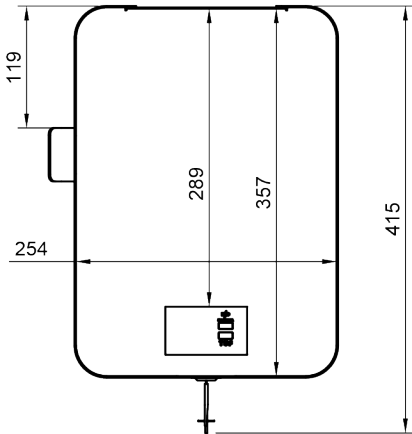

- Massimizza lo spazio utilizzabile intorno alla postazione di lavoro
- Sostituisce le cassettiere grandi e costose
- Con cassetto soft-close con serratura
- Facile e veloce da posizionare e fissare con un morsetto
- I morbidi inserti in feltro PET proteggono i tuoi effetti personali
- Realizzato in acciaio resistente per un'affidabilità di lunga durata
- Scomparto aperto per gli oggetti il Bento box
- Adatto a desktop con uno spessore da 5 a 44 mm
- Caricatore veloce USB-A+C 30W opzionale integrato
- Dimensioni interne del cassetto con chiusura morbida (l x p x h): 213 x 310 x 65 mm
- Dimensioni del prodotto (l x p x h): 361 x 254 x 407 mm

dataflex^x

feeling at work

bento

Bento® desktop locker 503

2024/01/31

45.503

 490x330x430mm

 1 pcs

 nero

 11,86 kg

 805410455033