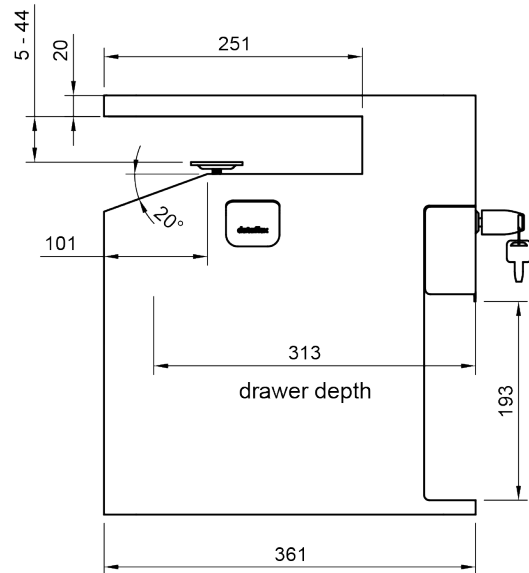

bento^x

Certified
B
Corporation

Garanzia
5
anni

45.503

Bento® desktop locker 503

L'innovativo armadietto da tavolo Bento® è il successore contemporaneo del classico schedario, riprogettato per gli ambienti di lavoro basati sull'attività e per il lavoro moderno. Conservi i tuoi effetti personali in questo armadietto dal design accattivante, che si sposta con la tua postazione di lavoro in piedi o seduta. Tutto è a portata di mano e, quando non è alla scrivania, viene riposto in modo sicuro nel cassetto con chiusura a chiave. Il gancio per cappotti tiene anche il tuo zaino o la tua valigetta lontano dal pavimento, e con il caricatore veloce USB-A+C opzionale, i tuoi dispositivi restano carichi e pronti all'uso.

- Massimizza lo spazio utilizzabile intorno alla postazione di lavoro
- Sostituisce le cassettiere grandi e costose
- Con cassetto soft-close con serratura
- Facile e veloce da posizionare e fissare con un morsetto
- I morbidi inserti in feltro PET proteggono i tuoi effetti personali
- Realizzato in acciaio resistente per un'affidabilità di lunga durata
- Scomparto aperto per gli oggetti il Bento box
- Adatto a desktop con uno spessore da 5 a 44 mm
- Caricatore veloce USB-A+C 30W opzionale integrato
- Dimensioni interne del cassetto con chiusura morbida (l x p x h): 213 x 310 x 65 mm
- Dimensioni del prodotto (l x p x h): 361 x 254 x 407 mm

dataflex^x

feeling at work

bento

Bento® desktop locker 503

2024/01/31

45.503

 490x330x430mm

 1 pcs

 nero

 11,86 kg

 805410455033