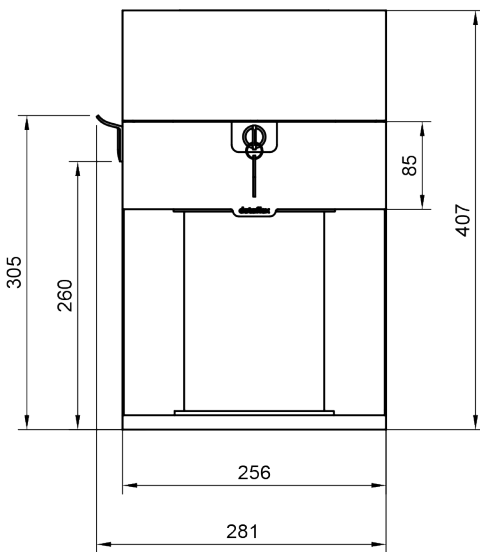

bento^x

Certified
B
Corporation

Garanzia
5
anni

45.503

Bento® desktop locker 503

L'innovativo armadietto da tavolo Bento® è il successore contemporaneo del classico schedario, riprogettato per gli ambienti di lavoro basati sull'attività e per il lavoro moderno. Conservi i tuoi effetti personali in questo armadietto dal design accattivante, che si sposta con la tua postazione di lavoro in piedi o seduta. Tutto è a portata di mano e, quando non è alla scrivania, viene riposto in modo sicuro nel cassetto con chiusura a chiave. Il gancio per cappotti tiene anche il tuo zaino o la tua valigetta lontano dal pavimento, e con il caricatore veloce USB-A+C opzionale, i tuoi dispositivi restano carichi e pronti all'uso.

- Massimizza lo spazio utilizzabile intorno alla postazione di lavoro
- Sostituisce le cassettiere grandi e costose
- Con cassetto soft-close con serratura
- Facile e veloce da posizionare e fissare con un morsetto
- I morbidi inserti in feltro PET proteggono i tuoi effetti personali
- Realizzato in acciaio resistente per un'affidabilità di lunga durata
- Scomparto aperto per gli oggetti il Bento box
- Adatto a desktop con uno spessore da 5 a 44 mm
- Caricatore veloce USB-A+C 30W opzionale integrato
- Dimensioni interne del cassetto con chiusura morbida (l x p x h): 213 x 310 x 65 mm
- Dimensioni del prodotto (l x p x h): 361 x 254 x 407 mm

dataflex^x

feeling at work

bento

Bento® desktop locker 503

2024/01/31

45.503

 490x330x430mm

 1 pcs

 nero

 11,86 kg

 805410455033